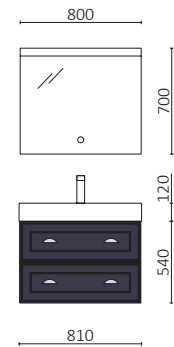

RENOIR 800 NIGHT BLUE		€
91308	Móvel suspenso RENOIR 800 Night blue	691
91337	Puxador FOLK Chrome x 4	56
23397	Lavatório VENETO 1010 Branco brilho	282
PREÇO TOTAL		1029
97597	Espelho ORLEANS 800	431
103973	Sifão POSYX Latão cromado	48
102304	Válvula clic-clac FLOW Chrome	59

P.82