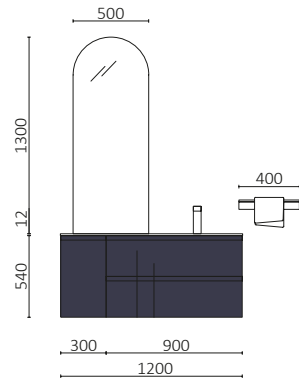

MAM 1200/E BLUE NIGHT		€
113809	Móvel suspenso MAM 900 esquerdo Night blue	1120
83874	Coqueta suspensa MAM 300 esquerdo Night blue	273
121623	Lavatório MAM 1210 esquerdo Solid surface branco mate	526
PREÇO TOTAL		1919
113753	Espelho EMILE 500	393
103973	Sifão POSYX Latão cromado	48
102304	Válvula clic-clac FLOW Chrome	59
26126	Prateleira toalheiro 400 Solid surface branco mate	82

P.98