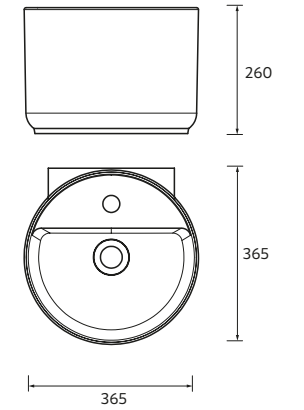

MONOLITH ROUND

Porcelana

	Branco brilho	€	Matt black	€
450	114525	342	114526	461

NOTA: Inclui ferramenta para aplicar à parede.