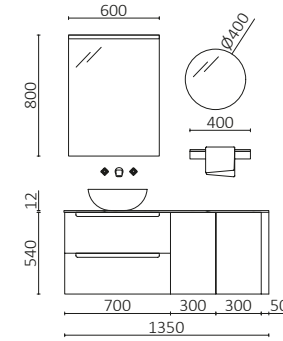

P.204

MONTERREY 1350/D WHITE COTTON		€
96472	Móvel suspenso MONTERREY 700 White cotton	616
97003	Coqueta suspensa ALLIANCE 300 White cotton x 2	386
96810	Régua de remate ALLIANCE 540 White cotton	28
120407	Tampo 1311 - 1410 Terrazo natura	473
26536	Lavatório de pousar BOL Matt white	270
PREÇO TOTAL		1773
16908	Espelho SENA 600	84
87811	Aplique OPTIMUS 600	97
103973	Sifão POSYX Latão cromado	48
102303	Válvula aberta FLOW Chrome	56
103356	Espelho OASIS 400	63
26126	Prateleira toalheiro 400 Solid surface branco mate	82