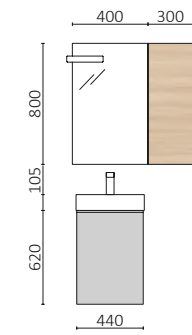

AIDA MOON GREY		€
119559	Móvel suspenso AIDA 440 Moon grey	176
114616	Puxador AIDA Brushed black	13
114533	Lavatório AIDA Branco brilho	123
PREÇO TOTAL		312
16906	Espelho SENA 400	77
97640	Aplique JUDI	43
103973	Sifão POSYX Latão cromado	48
102305	Válvula aberta FLOW Matt black	56
120094	Módulo ALLIANCE 800 Carvalho Sienna	212

P.264