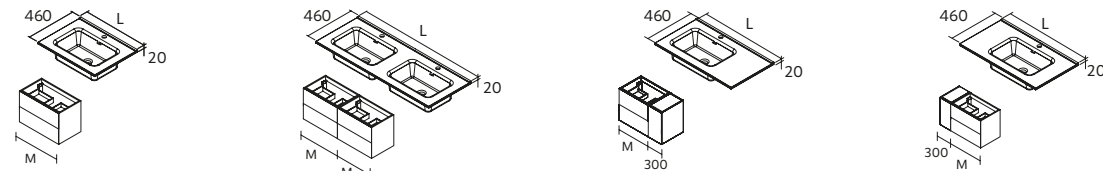

CONSTANZA
Porcelana branco brilho

Centrado	€	Duplo	€	Zona de apoio à direita	€	Zona de apoio à esquerda	€	
610	26783	131	1210	26778	384	910	97061	224
710	26782	146	1410	120122	437	1010	97063	277
810	26781	162	new			1110	113773	331
910	26780	186				1210	97066	353
1010	26779	203						
1210	98958	310						

Combine com a válvula de porcelana Cerax Ver pág. 304

i

Se for solicitado um lavatório descentrado para um móvel de 900, 1000 ou 1200 mm, será imprescindível incluir uma gaveta salva-sifão descentrada

i

Se for solicitado um lavatório duplo para um móvel de 1200 mm, será imprescindível incluir a gaveta com salva-sifão duplo.

i

Se for solicitado um lavatório descentrado para um móvel de 900, 1000 ou 1200 mm, será imprescindível incluir uma gaveta salva-sifão descentrada

i

Se for solicitado um lavatório duplo para um móvel de 1200 mm, será imprescindível incluir a gaveta com salva-sifão duplo.