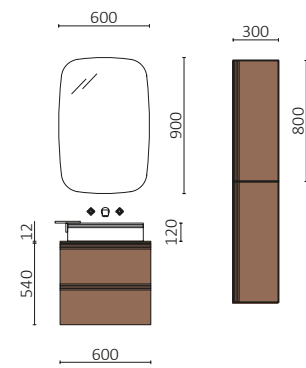

P.32

EMMA 600 CAJUN		€
119040	Móvel suspenso EMMA 600 Cajun	616
102266	Tampo 600 Terrazo natura	242
119075	Lavatório de pousar EMMA 510 Matt white	357
PREÇO TOTAL		1215
113751	Espelho LOUIS 600	380
103973	Sifão POSYX Latão cromado	48
119871	Válvula clicker/aberta ELIA Solid surface branco mate	98
120597	Prateleira / Lavatório INTRA REDONDO Solid surface branco mate	47
119070	Módulo EMMA 800 Cajun x 2	472

P.34