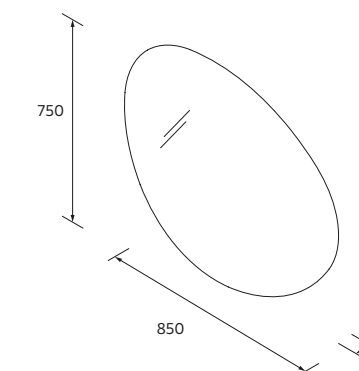

ESPELHOS COM LUZ LED

**ESPELHO SHARON**

	/	€
850	120110	441

**ESPELHO WOOD LIBRA**

	Noz	Natural	€
600	120103	120106	446
800	120104	120107	551
1000	120105	120108	656

Noz

Natural

**REFLEJO**