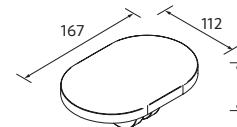

PRATELEIRA INTRA-OVAL