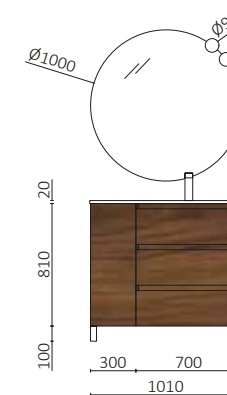

SPiRiT 1000/E NOZ MAYA

	€
102759 Movél SPiRiT 700 Noz Maya	515
103153 Coqueta ALLIANCE 300 Noz Maya	230
83425 Jogo 4 pés de suporte Matt black	16
97062 Lavatório CONSTANZA 1000 esquerda Branco brilho	277
PREÇO TOTAL	1038
91132 Espelho OASIS 1000	122
91238 Aplique GILDA 90 x 2	86
103973 Sifão POSYX Latão cromado	48
102306 Válvula clic-clac FLOW Matt black	59

P.230