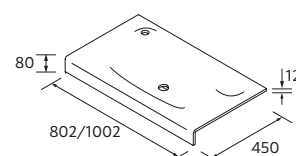

OCEAN HORIZON

Lavatório, móvel e puxador precisam estar juntos.

LAVATÓRIO OCEAN

Solid surface branco mate

	Centrado	€
800	120585	662
1000	120586	704

Combina-o com a nova válvula Elia em solid surface. Ver pág. 304.