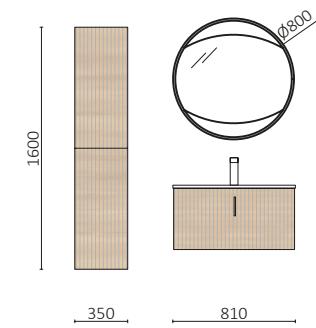

BIBA 1100/E BLUE FOG  
A partir de 1446€

P.164

**BIBA 800 CARVALHO SIENNA**

		€
119105	Móvel suspenso BIBA 800 Carvalho Sienna	413
103335	Puxador FIBI Brushed gold	18
113776	Lavatório CONSTANZA 810 Matt white	248
<b>PREÇO TOTAL</b>		<b>679</b>
120107	Espelho WOOD LIBRA 800 Natural	551
103973	Sifão POSYX Latão cromado	48
114577	Válvula clic-clac CERAX Matt white	33
119125	Pilar suspenso BIBA Carvalho Sienna	456