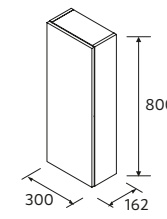

MÓDULO ALLIANCE 800 1 PORTA

								€
300	96941	120096	96942	96951	96947	96949	96948	223