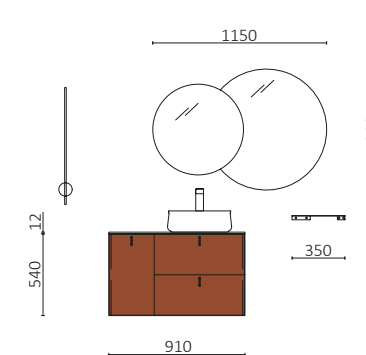

UNIIQ 900/E TERRACOTA		€
96642	Móvel suspenso UNIIQ 900 esquerdo Terracota	545
113770	Puxador OMEGA 62 Matt black x 3	42
24727	Tampo UNIIQ 900 Solid surface branco mate	242
114532	Lavatório de pousar COZY Matt white	214
PREÇO TOTAL		1043
103355	Espelho DOPPIO	423
103973	Sifão POSYX Latão cromado	48
102305	Válvula aberta FLOW Matt black	56
103340	Prateleira toalheiro SQUARE Matt black	59

P.117