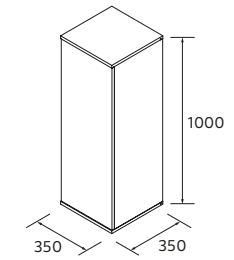

Pilar Alliance 1000

Este elemento permite preencher
e ampliar ainda mais o espaço de
arrumação no seu espaço de banho,
aproveitando e tirando o máximo partido
do espaço disponível na vertical

			€				€	
350	120100	120101	102837	310	24588	96961	96962	320