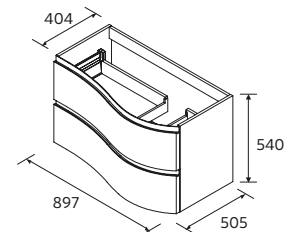

ESQUERDA

MÓVEL SUSPENSO MAM 2 GAVETAS E

								€
900	113804	119552	113805	113810	113807	113809	113808	1120