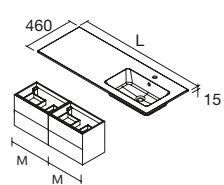

Zona de apoio à direita	€	
905	97042	427
1005	97045	448
1205	97048	481

Zona de apoio à esquerda	€	
905	97041	427
1005	97044	448
1205	97047	481

Zona de apoio à direita	€	
1405	97052	534
1605	97055	695

Zona de apoio à esquerda	€	
1405	97051	534
1605	97054	695