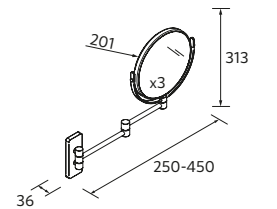

ESPELHO BEAUTY PAREDE

	/	€
200	26768	63