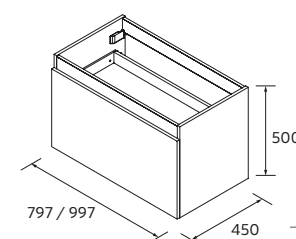

## LAVATÓRIO OCEAN

Solid surface branco mate

	Centrado	€
800	120585	662
1000	120586	704

Combina-o com a nova válvula Elia em solid surface. Ver pág. 304.