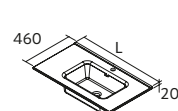

CONSTANZA

Porcelana Branco brilho

Centrado			Duplo			Zona de apoio à direita			Zona de apoio à esquerda		
		€			€			€			€
610	26783	131	1210	26778	384	1010	97063	277	1010	97062	277
810	26781	162									
1010	26779	203									

NOTA: Necessário gaveta com abertura para sifão