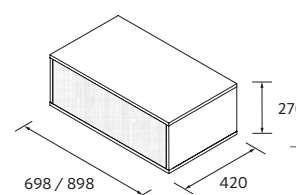

COQUETA SUSPensa OCEAN 1 GAVETA

	Carvalho Sienna	Noz Maya	€	Moon grey	Green forest	€
700	120580	120579	482	120577	120578	492
900	120584	120583	503	120581	120582	513