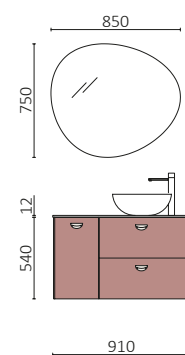

P.114

UNIIQ 910/E BLUSH PINK		€
119874	Móvel suspenso UNIIQ 900 esquerdo Blush Pink	545
113766	Puxador EMOJI Greyge x 3	57
24727	Tampo UNIIQ 900 Solid surface branco mate	242
26536	Lavatório de pousar BOL Matt white	270
PREÇO TOTAL		1114
120110	Espelho SHARON	441
103973	Sifão POSYX Latão cromado	48
102305	Válvula aberta FLOW Matt black	56

P.116