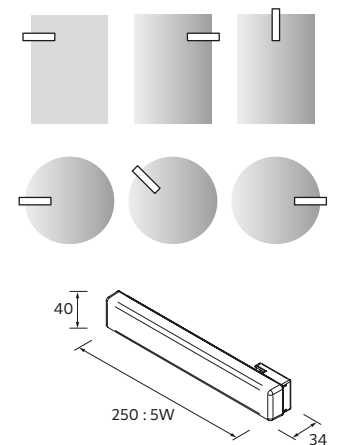

JUDI

	/	€
250	97640	43