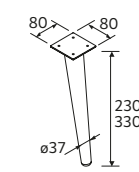

CONJUNTO DE 2 PÉS DANNA 230 / 330

	Branco	Preto	Pinho	€
230	84141	84142	84143	27
330	84138	84139	84140	33