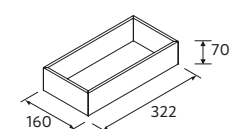

ORGANIZAÇÃO INTERIOR DE GAVETAS, 1 ABERTURA