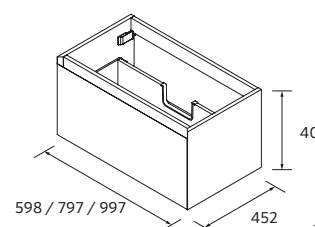

MÓVEL SUSPENSO MARA 1 GAVETA

	Carvalho Europeu	Nogal Americano	Eucalipto Oceania	€
600	113993	113994	113995	627
800	113996	113997	113998	694
1000	113999	114000	114001	760