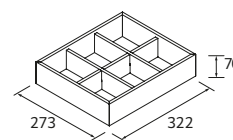

ORGANIZAÇÃO INTERIOR DE GAVETAS, 6 ABERTURAS

	Preto	€
500/700	104583	62