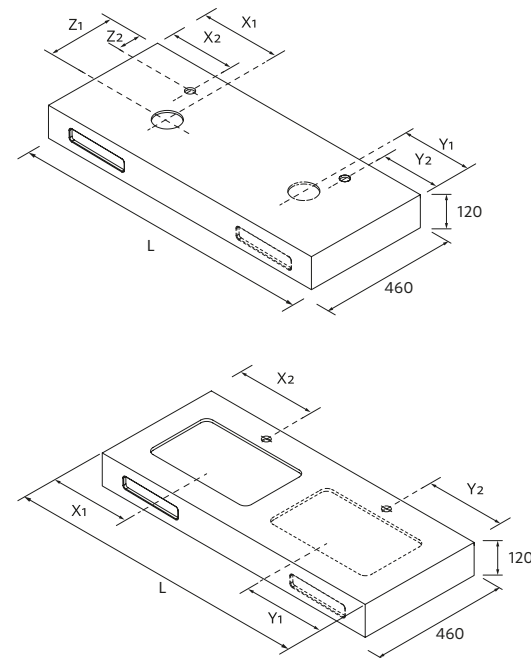

Lavatório

Semiembutidos

De posar

BANCADAS COM RODAPÉ 120MM À MEDIDA E COM MECANIZADO

	Solid surface branco mate	€
<610	120414	452
611 - 710	120415	473
711 - 810	120416	494
811 - 910	120417	525
911 - 1010	120418	546
1011 - 1110	120419	567
1111 - 1210	120420	588
1211 - 1310	120421	620
1311 - 1410	120422	651
1411 - 1510	120423	683
1511 - 1610	120424	714
1611 - 1710	120425	746
1711 - 1810	120426	777
1811 - 1910	120427	809
1911 - 2010	120428	840
2011 - 2110	120429	872
2111 - 2210	120430	903
2211 - 2310	120431	935