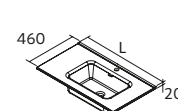

CONSTANZA

Porcelana Branco brilho

Centrado			Duplo			Zona de apoio à direita			Zona de apoio à esquerda		
	€			€		€		€		€	
610	26783	131	1210	26778	384	1010	97063	277	1010	97062	277
810	26781	162									
1010	26779	203									

NOTA: Necessário gaveta com abertura para sifão