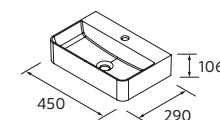

LAVATÓRIO AIDA

Porcelana branco brilho

	Centrado	€
450	114533	123