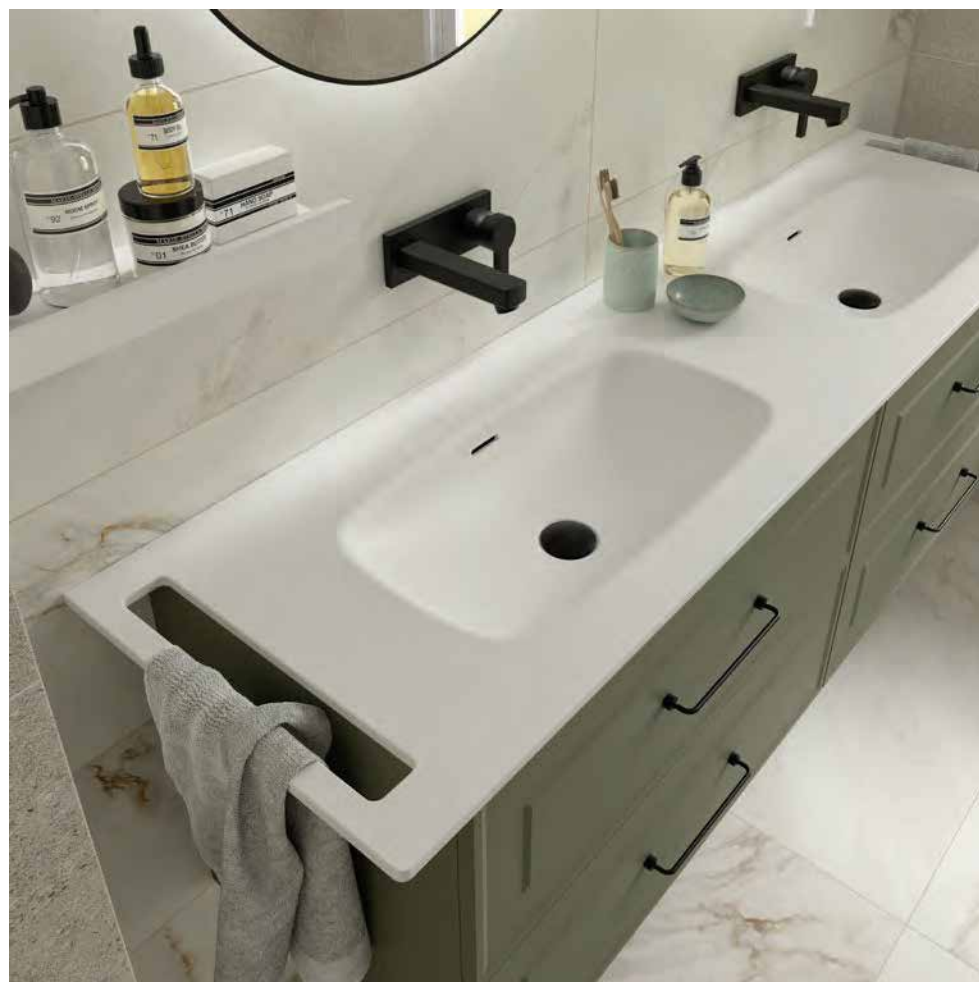

RENOIR 1600 GREEN FOREST  
A partir de 2527€

P.74

RENOIR 800 BLACK VELVET		€
91306	Móvel suspenso RENOIR 800 Black velvet	691
91337	Puxador FOLK Chrome x 4	56
120080	Tampo 800 Carvalho Montana	244
87734	Lavatório de pousar LOKUM Matt black	213
<b>PREÇO TOTAL</b>		<b>1204</b>
113754	Espelho EMILE 700	436
103973	Sifão POSYX Latão cromado	48
102305	Válvula aberta FLOW Matt black	56