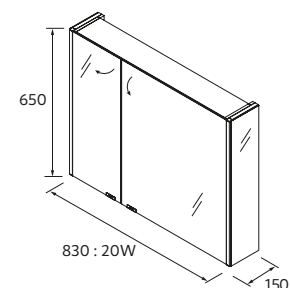

ARMÁRIO ALLIANCE

	/	€
830	83155	786