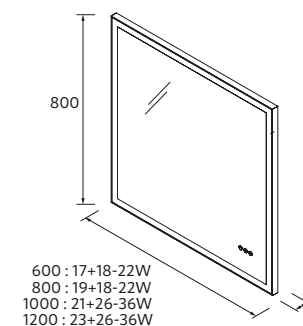

KORI LINE

	/	€
600	113755	423
800	113756	530