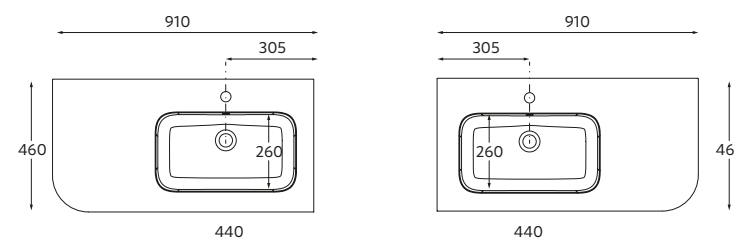

Combine com a válvula de porcelana Cerax Ver pág. 304