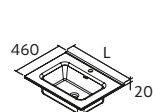

CONSTANZA

Porcelana branca mate

Centrado			Duplo			Zona de apoio à direita			Zona de apoio à esquerda		
	€			€		€		€		€	
610	113774	196	1210	113780	460	1010	113784	363	1010	113783	363
810	113776	248									
1010	113778	288									

NOTA: Necessário gaveta com abertura para sifão