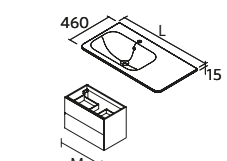

Standard

Toalheiro

ARO BRANCO MATE / CROMO BRILHO

Standard

Toalheiro

**UNIIQ**  
Mineralsolid branco mate

Centrado	€	Zona de apoio à direita	€	Zona de apoio à esquerda	€	
605	97058	395	905	24543	427	
805	97059	417	1205	24545	491	
				905	24544	427
				1205	24546	491