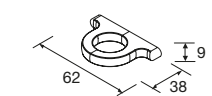

PUXADOR OMEGA

	Brushed gold	Matt black	€
62	113769	113770	14