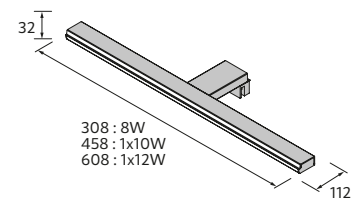

PANDORA

	Matt black	€
308	97177	53
458	97178	75
608	97179	97