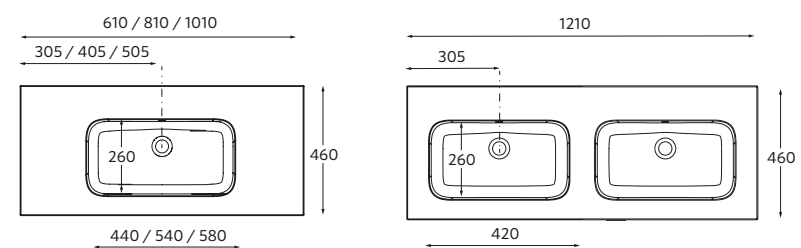

i

Se for solicitado um lavatório duplo para um móvel de 1200 mm, será imprescindível incluir a gaveta com salva-sifão duplo.