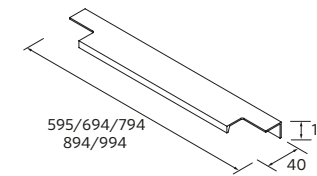

**MÓVEL SUSPENSO BIBA COM 1 GAVETA + 1 GAVETA INTERIOR**

NOTA: necessita sifão reduzido para lavatórios integrados.

	Carvalho Sienna	Carvalho Montana	Noz Maya	€	White cotton	Moon grey	Black velvet	Green forest	Macchiato	Terracota	Night blue	Blue fog	€
600	119087	119082	103013	<b>466</b>	103003	119077	103033	103048	103008	103058	103043	103038	<b>487</b>
700	119088	119083	103014	<b>487</b>	103004	119078	103034	103049	103009	103059	103044	103039	<b>509</b>
800	119089	119084	103015	<b>509</b>	103005	119079	103035	103050	103010	103060	103045	103040	<b>530</b>
900	119090	119085	103016	<b>536</b>	103006	119080	103036	103051	103011	103061	103046	103041	<b>557</b>
1000	119091	119086	103017	<b>563</b>	103007	119081	103037	103052	103012	103062	103047	103042	<b>584</b>