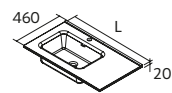

## CONSTANZA

Porcelana branca mate

Centrado			Duplo			Zona de apoio à direita			Zona de apoio à esquerda		
		€			€			€			€
610	113774	<b>196</b>	1210	113780	<b>460</b>	1010	113784	<b>363</b>	1010	113783	<b>363</b>
810	113776	<b>248</b>									
1010	113778	<b>288</b>									