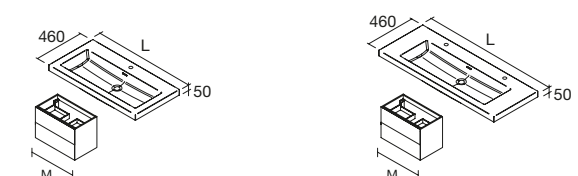

Centrado	€	1 lavatório, 2 torneiras	€		
605	20748	247	1205	26938	390
705	20749	258			
805	20750	271			
905	20751	282			
1005	20752	306			
1205	23396	372