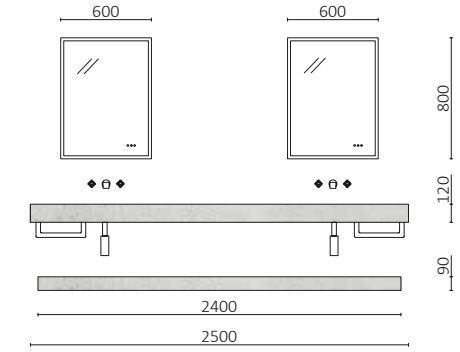

COMPAKT 2500 CEMENTO		€
83417	Tampo COMPAKT 51, 2001 - 2500 Cimento	2039
PREÇO TOTAL		2039
113760	Espelho MEMPHIS 600 x 2	868
103974	Sifão SMART Matt black x 2	138
102305	Válvula aberta FLOW Matt black x 2	112
26195	Toalheiro COMPAKT Matt black x 2	224
25992	Prateleira COMPAKT 42, 2001 - 2500 Cimento	1512

P.142