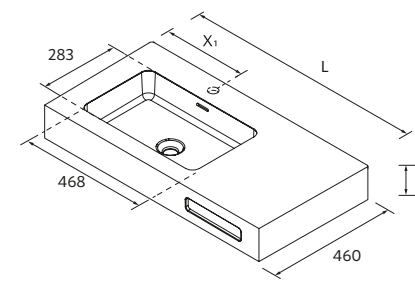

Opções de torneira

Ao lavatório

À parede

LAVATÓRIOS NAILA COM RODAPÉ

Solid surface branco mate

Size	Code	Price (€)
600 - 710	120208	776
711 - 810	120209	786
811 - 910	120210	797
911 - 1010	120211	800
1011 - 1110	120212	803
1111 - 1210	120213	807
1211 - 1310	120214	884
1311 - 1410	120215	961
1411 - 1510	120216	1038
1511 - 1610	120217	1119
1611 - 1710	120218	1200
1711 - 1810	120219	1280
1811 - 1910	120220	1315
1911 - 2010	120221	1349
2011 - 2110	120222	1384
2111 - 2210	120223	1419
2211 - 2310	120224	1453
2311 - 2410	120225	1490