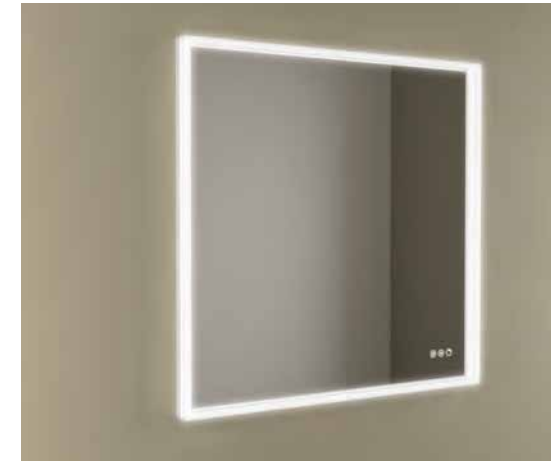

KORI LINE

	/	€
600	113755	423
800	113756	530