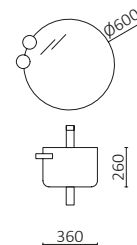

MONOLITH MINI BRANCO BRILHO		€
114527	MONOLITH MINI Branco brilho	214
PREÇO TOTAL		214
91130	Espelho OASIS 600	68
91238	Aplique GILDA 90 x 2	86
114618	Toalheiro MINI Matt black	64
103974	Sifão SMART Matt black	69
114576	Válvula clic-clac CERAX Branco brilho	33

P.268