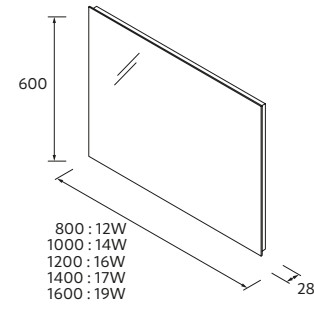

REFLEJO

	/	€
800	20740	342
1000	20741	366
1200	20742	393
1400	91115	465
1600	91116	510

MOON

	/	€
600	91120	306
800	83963	338
1000	83964	377