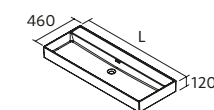

VENETO SEM FURAÇÃO PARA TORNEIRA

Porcelana Branco brilho

Centrado			Duplo		
		€			€
1010	85911	282	1210	85913	449