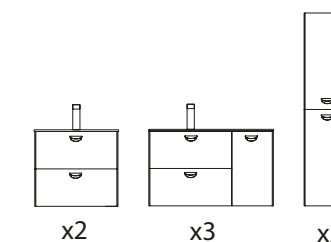

PUXADOR EMOJI

	Greyge	Mokka	Rose	€
78	113766	113764	113765	19