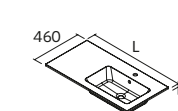

## VILNA

Mineralsolid branco mate

Centrado			Duplo			Zona de apoio à direita			Zona de apoio à esquerda		
		€			€			€			€
605	91234	<b>282</b>	1205	91237	<b>487</b>	905	97042	<b>427</b>	905	97041	<b>427</b>
805	91235	<b>339</b>	1605	97056	<b>695</b>	1005	97045	<b>448</b>	1005	97044	<b>448</b>
1005	91236	<b>396</b>				1605	97055	<b>695</b>	1605	97054	<b>695</b>