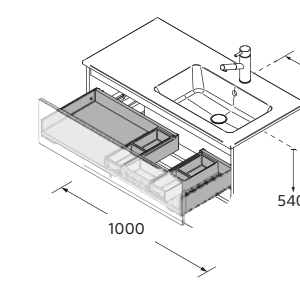

GAVETA COM ABERTURA PARA SIFÃO, ESQUERDA

	Onix	€
1000	103418	180