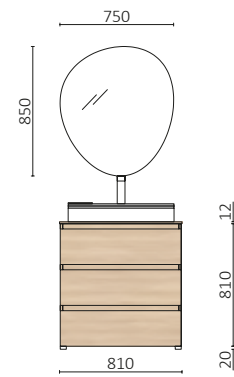

P.234

SPIRIT 800 CARVALHO SIENNA		€
119457	Móvel SPIRIT 800 Carvalho Sienna	525
97257	Jogo 4 pés de suporte Matt grey	21
97497	Tampo 800 Solid surface branco mate	210
119076	Lavatório de pousar EMMA 710 Matt white	442
<b>PREÇO TOTAL</b>		<b>1198</b>
120110	Espelho SHARON .	441
103973	Sifão POSYX Latão cromado	48
119871	Válvula clicker/aberta ELIA Solid surface branco mate	98
120597	Prateleira / Lavatório INTRA REDONDO Solid surface branco mate	47