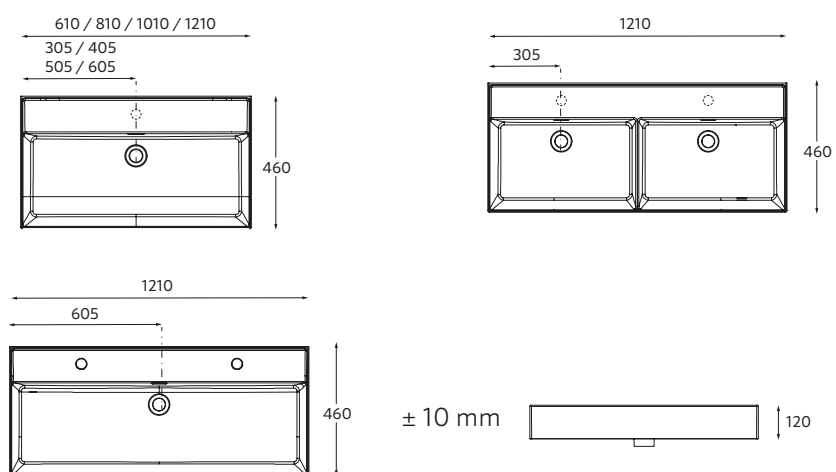

LAVATÓRIO PORCELANA

VENETO
Porcelana branco brilho

Centrado	€	1 lavatório, 2 torneiras	€	Duplo	€
610	23400	232	1210	23399	438
810	23401	244			
1010	23397	282			
1210	24177	438			

NOTA: Inclui ferramenta para aplicar à parede.