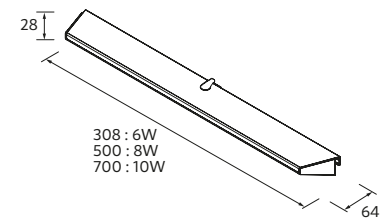

BOREAL

	/	€
308	84122	78
500	84123	112
700	84124	159