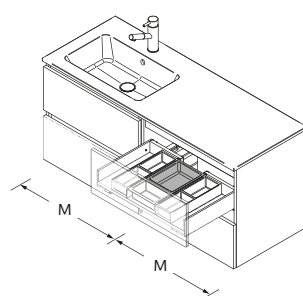

**JOGO 2 PÉS CROMADOS**

	Gloss anodized	€
330	23899	27

**BANDEJA SIFÃO**

	Onix	€
165	118947	58

**GAVETA METÁLICA SEM ABERTURA PARA SIFÃO**

	Onix	€
600	103306	138
700	103307	148
800	103308	159
900	103309	169
1000	103310	180
1200	103311	202