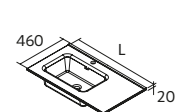

CONSTANZA

Porcelana branca mate

Centrado			Duplo			Zona de apoio à direita			Zona de apoio à esquerda		
	€			€		€		€		€	
610	113774	196	1210	113780	460	1010	113784	363	1010	113783	363
810	113776	248									
1010	113778	288									

NOTA: Necessário gaveta com abertura para sifão