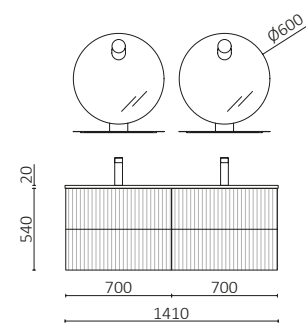

P.170

BIBA 1400 WHITE COTTON		€
113829	Móvel suspenso BIBA 700 White cotton x 2	1254
105679	Puxador LINA 700 Brushed black x 4	92
120123	Lavatório CONSTANZA 1410 doppio Matt white	512
PREÇO TOTAL		1858
120111	Espelho MIKE 600 x 2	756
103973	Sifão POSYX Latão cromado x 2	96
114577	Válvula clic-clac CERAX Matt white x 2	66

P.172