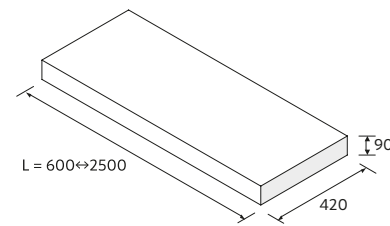

! Suportes com regulação e esquadros de fixação incluídos 80x340 mm.

**PRATELEIRAS COMPAKT COM PROFUNDIDADE 380 MM**

	Carvalho Montana	Havana	Marmol branco	Cemento	Grafite stone	€
600 - 800	119973	84078	25929	25945	103235	476
801 - 1000	119974	84079	25930	25946	103236	603
1001 - 1200	119975	84080	25931	25947	103237	732
1201 - 1400	119976	84081	25932	25948	103238	860
1401 - 1600	119977	84082	25933	25949	103239	988
1601 - 1800	119978	84083	25934	25950	103240	1116
1801 - 2000	119979	84084	25935	25951	103241	1244
2001 - 2500	119980	84085	25936	25952	103242	1502