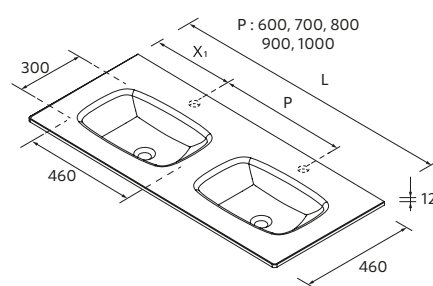

LAVATÓRIOS LAGO ESSENCIAL DUPLO

Solid surface branco mate

	Solid surface branco mate	€
1200 - 1310	120310	912
1311 - 1410	120311	923
1411 - 1510	120312	933
1511 - 1610	120313	962
1611 - 1710	120314	990
1711 - 1810	120315	1017
1811 - 1910	120316	1084
1911 - 2010	120317	1150
2011 - 2110	120318	1216
2111 - 2210	120319	1280