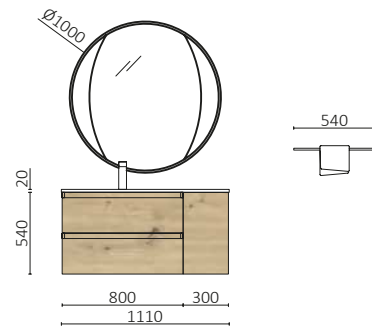

P.237

SPIRIT 1100/D CARVALHO MONTANA		€
119435	Móvel suspenso SPIRIT 800 Carvalho Montana	418
119661	Coqueta suspensa ALLIANCE 300 Carvalho Montana	193
113786	Lavatório CONSTANZA 1100 direita Matt white	417
PREÇO TOTAL		1028
120108	Espelho WOOD LIBRA 1000 Natural	656
103973	Sifão POSYX Latão cromado	48
114577	Válvula clic-clac CERAX Matt white	33
103338	Toalheiro SQUARE BARRA 540 Matt black	74