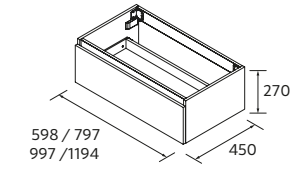

P.245

SPIRIT 600 WHITE COTTON		€
102748	Movél SPIRIT 600 White cotton	546
90986	Puxador SPIRIT 600 Matt white x 3	51
83819	Jogo 4 pés de suporte Chrome	16
26783	Lavatório CONSTANZA 610 Branco brilho	131
PREÇO TOTAL		744
20741	Espelho REFLEXO 1000	366
23028	Toalheiro duplo JAZZ Branco	66
103973	Sifão POSYX Latão cromado	48
102304	Válvula clic-clac FLOW Chrome	59
81729	Pilar suspenso ALLIANCE White cotton	466

P.246

SPIRIT 1200 BLUE FOG		€
103487	Movél SPIRIT 600 Blue fog x 2	1092
90986	Puxador SPIRIT 600 Matt white x 6	102
97257	Jogo 4 pés de suporte Matt grey x 2	42
120250	Lavatório à medida NAILA 1200 - 1310 Solid surface branco mate	1269
PREÇO TOTAL		2505
97600	Espelho ORLEANS 1200 .	520
96948	Módulo ALLIANCE 800 Blue fog x 3	669

COQUETA SUSPENSA SPIRIT 1 GAVETA SEM ABERTURA PARA SIFÃO

	Carvalho Sienna	Carvalho Montana	Noz Maya	€	Branco brilho	White cotton	Moon grey	Black velvet	Green forest	Macchiato	Terracota	Night blue	Blue fog	€
600	119348	119344	102848	289	22630	96396	119340	96412	103438	103421	103442	103430	103425	311
800	119349	119345	102847	332	22631	96397	119341	96413	103439	103422	103443	103431	103426	354
1000	119350	119346	102846	375	22632	96398	119342	96414	103440	103423	103444	103432	103427	396
1200	119351	119347	102845	418	26626	96399	119343	96415	103441	103424	103445	103433	103428	439

MÓVEL SUSPENSO SPIRIT COM 2 GAVETAS