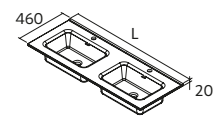

CONSTANZA

Porcelana branca mate

Centrado			Duplo			Zona de apoio à direita			Zona de apoio à esquerda		
		€			€			€			€
610	113774	196	1210	113780	460	1010	113784	363	1010	113783	363
810	113776	248									
1010	113778	288									

NOTA: Necessário gaveta com abertura para sifão