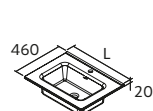

CONSTANZA

Porcelana preto mate

Centrado			Duplo		
	€			€	
610	113789	196	1210	113792	460
810	113790	248			
1010	113791	288			

Mais opções de lavatórios customizados na página. 291