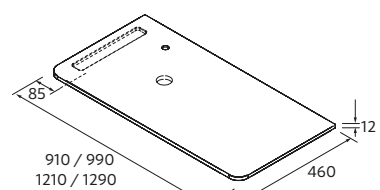

TAMPO UNIIQ 12 MM. (D)

	Solid surface branco mate	€	Ardósia preta	€	Marmol branco	€	Terrazo natura	€
900	96781	284	96785	337	97375	337	103178	337
1200	96782	359	96786	423	97376	423	103180	423