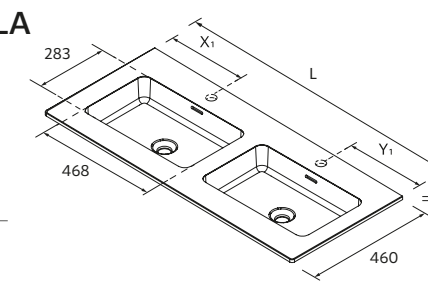

LAVATÓRIOS NAILA ESSENCIAL DUPLO

Solid surface branco mate

	Solid surface branco mate	€
1200 - 1310	120226	933
1311 - 1410	120227	944
1411 - 1510	120228	954
1511 - 1610	120229	983
1611 - 1710	120230	1011
1711 - 1810	120231	1038
1811 - 1910	120232	1083
1911 - 2010	120233	1127
2011 - 2110	120234	1171
2111 - 2210	120235	1215
2211 - 2310	120236	1259
2311 - 2410	120237	1301