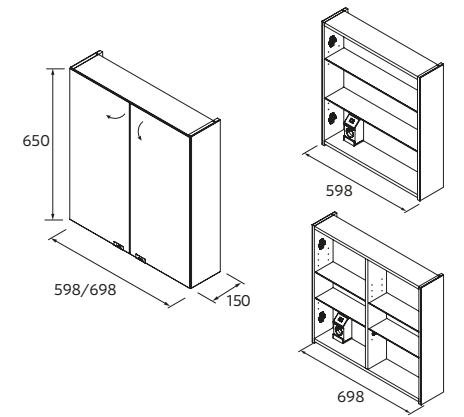

ARMÁRIO ALLIANCE

	/	€
600	23409	513
700	24591	560