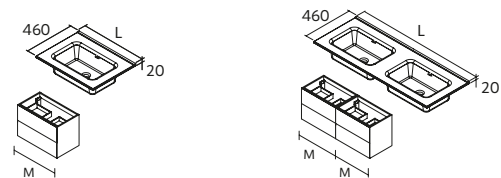

Centrado		€	Duplo		€
610	114557	131	1210	114560	384
810	114558	162			
1010	114559	203