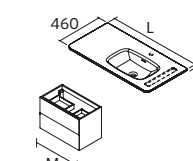

UNIIQ COM OU SEM TOALHEIRO
Solid surface branco mate

Centrado	€	Zona de apoio à direita	€	Zona de apoio à esquerda	€	
610-690	96787	491	910-990	96789	524	
810-890	96788	513	1210-1290	97377	588	
				910-990	103182	524
				1210-1290	103183	588