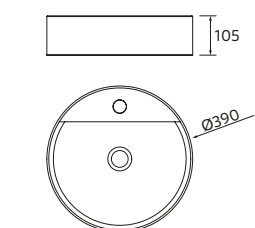

Moon grey	Green forest	Macchiato	Terracota	Night blue	Blue fog	€
390	120102	103315	102271	103314	103313	103312	320