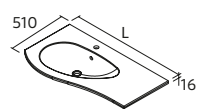

MAM
Carga mineral branca mate

Zona de apoio à direita	€
910 83945	265
1210 83947	324

Zona de apoio à esquerda	€
910 83946	265
1210 83948	324