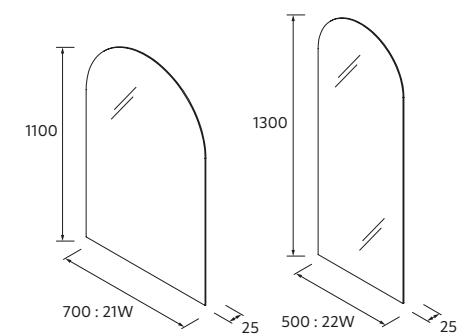

EMILE

	/	€
500	113753	393
700	113754	436

LOUIS

	/	€
600	113751	380
700	113752	481