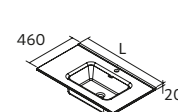

CONSTANZA

Porcelana branca mate

Centrado			Duplo			Zona de apoio à direita			Zona de apoio à esquerda		
	€			€		€		€		€	
610	113774	196	1210	113780	460	1010	113784	363	1010	113783	363
810	113776	248									
1010	113778	288									

NOTA: Necessário gaveta com abertura para sifão