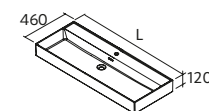

VENETO

Porcelana Branco brilho

Centrado			Duplo		
		€			€
610	23400	232	1210	23398	449
810	23401	244			
1010	23397	282