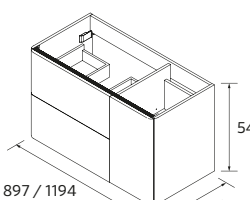

MÓVEL SUSPENSO UNIIQ 2 GAVETAS / 1 PORTA D

	Matt white	Nata	Macchiato	Blush Pink	Cajun	Terracota	Ebrom	Sol	€
900	24604	24605	83110	119876	119880	96643	119892	24613	545
1200	24626	24627	83094	119877	119881	96648	119893	24635	674
	Dusty Teal	Bosque	Royal green	Night blue	Blue fog	Humo	Matt black	€	
900	119886	24624	83119	83122	83115	24610	24611	545	
1200	119887	24646	83098	83099	83096	24632	24633	674