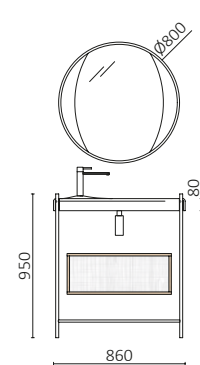

OCEAN ICONIC 860 CARVALHO SIENNA		€
120595	Conjunto Móvel + Lavatório OCEAN 860	1225
PREÇO TOTAL		1225
120580	Coqueta suspensa OCEAN 700 Carvalho Sienna	482
120107	Espelho WOOD LIBRA 800 Natural	551
103974	Sifão SMART Matt black	69
119871	Válvula clicker/aberta ELIA Solid surface branco mate	98

P.20