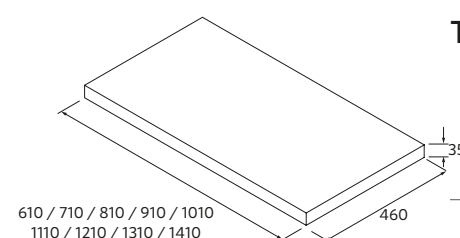

TAMPOS 35 MM

	Carvalho Montana	€
600	120078	194
700	120079	218
800	120080	244
900	120081	278
1000	120082	302
1100	121504	329
1200	120083	355
1300	121505	381
1400	120084	407