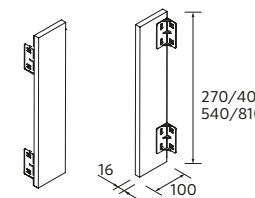

Réguas de remate recomendadas para tampos e lavatórios à parede

RÉGUA DE REMATE 16MM

	Carvalho Sienna	Carvalho Montana	Noz Maya	€	Branco brilho	White cotton	Moon grey	Black velvet	Green forest	Macchiato	Terracota	Night blue	Blue fog	€
270	120066	120070	102793	17	24305	96800	120074	96809	102791	102790	103625	102788	102789	17
405	120067	120071	102813	22	-	102815	120075	102814	102810	102809	102812	102807	102808	22
540	120068	120072	102799	28	24312	96810	120076	96811	102797	102796	103626	102794	102795	28
810	120069	120073	102800	34	102801	102803	120077	102802	103725	103724	103627	103722	103723	34