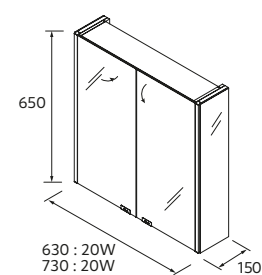

ARMÁRIO ALLIANCE

	/	€
630	83153	655
730	83154	721