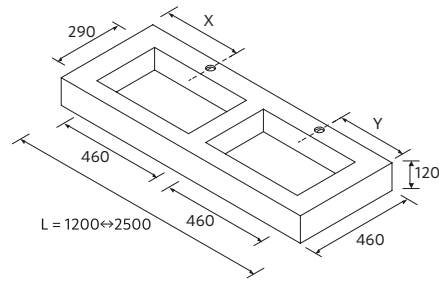

TAMPOS COMPAKT COM LAVATÓRIO INTEGRADO (460) E PROFUNDIDADE DE 460 MM

	Carvalho Montana	Havana	Marmol branco	Cemento	Grafite stone	€
1201 - 1400	119911	83978	25434	25601	103192	1238
1401 - 1600	119912	83979	25435	25602	103193	1368
1601 - 1800	119913	83981	25436	25603	103194	1496
1801 - 2000	119914	83982	25437	25604	103195	1622
2001 - 2500	119915	83984	25438	25605	103196	2009