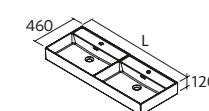

VENETO

Porcelana Branco brilho

Centrado			Duplo		
	€			€	
610	23400	232	1210	23398	449
810	23401	244			
1010	23397	282