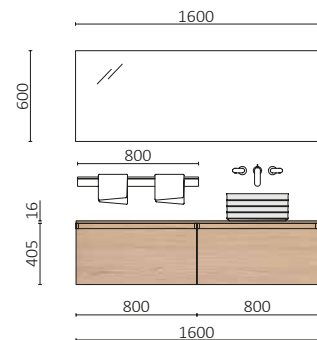

MARA 1600 CARVALHO EUROPEU		€
113996	Móvel suspenso MARA 800 Carvalho Europeu x 2	1388
114030	Tampo MARA 1600 Carvalho Europeu	427
114521	Lavatório de pousar LOOP Matt grey	321
PREÇO TOTAL		2136
91116	Espelho REFLEXO 1600	510
103973	Sifão POSYX Latão cromado	48
102305	Válvula aberta FLOW Matt black	56
24731	Prateleira toalheiro 601 - 800 Solid surface branco mate	155

P.58