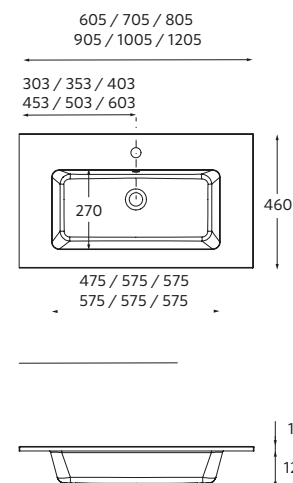

MINERALSOLID

VILNA
Mineralsolid branco mate

i

Se for solicitado um lavatório duplo para um móvel de 1200 mm, será imprescindível incluir a gaveta com salva-sifão duplo.

Centrado	€	
605	91234	282
705	97039	320
805	91235	339
905	97040	374
1005	91236	396
1205	91327	476

1 lavatório, 2 torneiras	€	
1205	97046	476

Duplo	€	
1205	91237	487
1405	97053	534
1605	97056	695