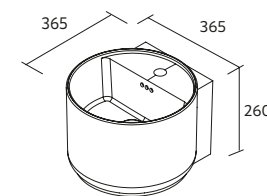

LAVATÓRIOS MONOLITH MINI

Porcelana

	Branco brilho	€	Matt black	€
365	114527	214	114529	321