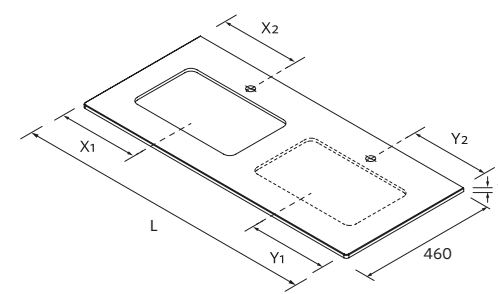

€		€		€		€
<610	120346	231	120365	284	120384	284	120399	284
611 - 710	120347	252	120366	305	120385	305	120400	305
711 - 810	120348	273	120367	326	120386	326	120401	326
811 - 910	120349	294	120368	347	120387	347	120402	347
911 - 1010	120350	315	120369	368	120388	368	120403	368
1011 - 1110	120351	336	120370	389	120389	389	120404	389
1111 - 1210	120352	357	120371	410	120390	410	120405	410
1211 - 1310	120353	389	120372	441	120391	441	120406	441
1311 - 1410	120354	420	120373	473	120392	473	120407	473
1411 - 1510	120355	452	120374	504	120393	504	120408	504
1511 - 1610	120356	483	120375	536	120394	536	120409	536
1611 - 1710	120357	515	120376	567	120395	567	120410	567
1711 - 1810	120358	546	120377	599	120396	599	120411	599
1811 - 1910	120359	578	120378	630	120397	630	120412	630
1911 - 2010	120360	609	120379	662	120398	662	120413	662
2011 - 2110	120361	641	120380	693				
2111 - 2210	120362	672	120381	725				
2211 - 2310	120363	704	120382	756				
2311 - 2410	120364	735	120383	788