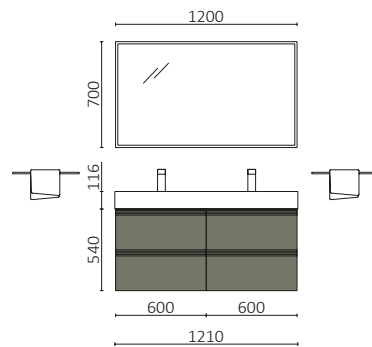

EMMA 1200 GREEN FOREST		€
119042	Móvel suspenso EMMA 600 Green forest x 2	1232
120330	Lavatório à medida LAGO 1200 - 1310 Solid surface branco mate	1259
PREÇO TOTAL		2491
103364	Espelho MITO LINE 1200 Preto	578
103973	Sifão POSYX Latão cromado x 2	96
102306	Válvula clic-clac FLOW Matt black x 2	118
103337	Toalheiro SQUARE BARRA 440 Matt black x 2	138

P.36