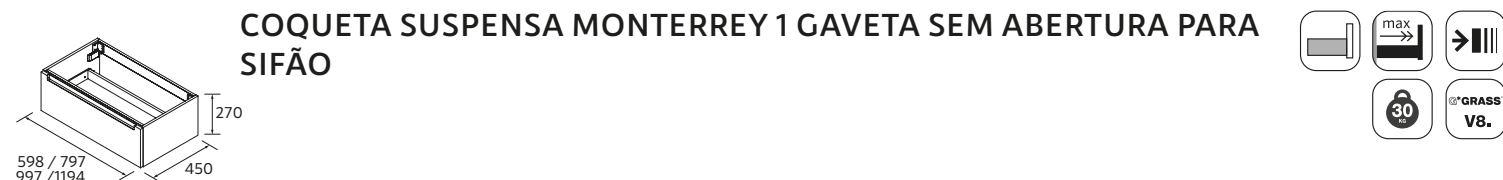

Carvalho Sienna	Carvalho Montana	Noz Maya	€	Branco brilho	White cotton	Moon grey	Black velvet	Green forest	Macchiato	Terracota	Night blue	Blue fog	€
600	119312	119308	102909	370	26663	96427	119304	96428	96433	96429	103617	96431	96430	391
800	119313	119309	102910	391	26666	96434	119305	96435	96440	96436	103618	96438	96437	413
1000	119314	119310	102911	423	26669	96441	119306	96442	96447	96443	103619	96445	96444	444
1200	119315	119311	102912	456	26672	96448	119307	96449	96454	96450	103620	96452	96451	487