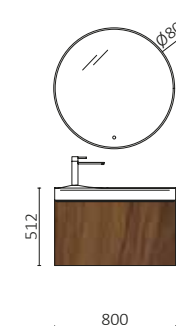

OCEAN HORIZON 800 NOZ MAYA		€
120588	Móvel suspenso OCEAN 800 Noz Maya	504
120723	Puxador OCEAN 800 Matt black	26
120585	Lavatório OCEAN 800 Solid surface branco mate	662
PREÇO TOTAL		1192
113746	Espelho GLOBE 800 Preto	393
102307	Jogo de sifão reduzido CONEX Branco	59
119871	Válvula clicker/aberta ELIA Solid surface branco mate	98

P.24