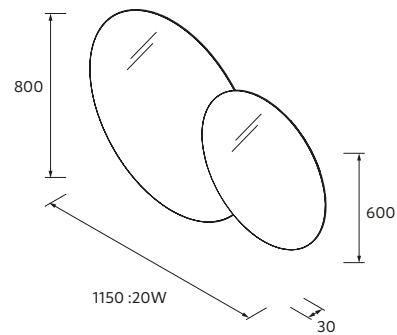

DOPPIO

	/	€
1150	103355	423