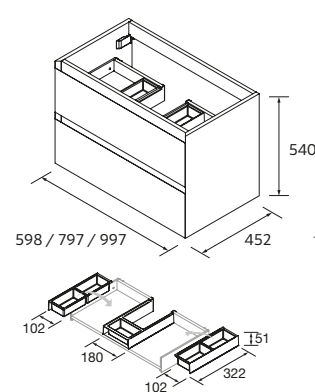

MÓVEL SUSPENSO MARA 2 GAVETAS

	Carvalho Europeu	Nogal Americano	Eucalipto Oceania	€
600	114002	114003	114004	873
800	114005	114006	114007	941
1000	114008	114009	114010	1007