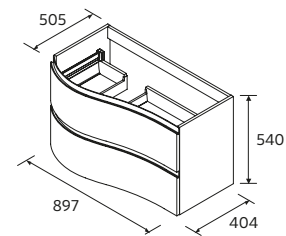

DIREITA

MÓVEL SUSPENSO MAM 2 GAVETAS D

								€
900	113797	119551	113798	113803	113800	113802	113801	1120