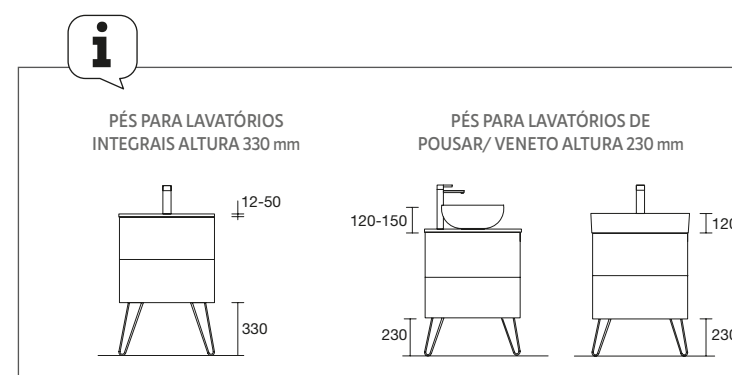

CONJUNTO DE 2 PÉS UNIIQ 230 / 330

	Branco	Preto	Chrome	€
230	24716	24717	24718	42
330	24713	24714	24715	53

JOGO 2 PÉS CROMADOS

	Gloss anodized	€
330	23899	27

CONJUNTO DE 2 PÉS KLIM 230 / 330

	Branco	Preto	Inox	€
230	84135	84136	84137	24
330	84131	84132	84134	32

CONJUNTO DE 2 PÉS DEVA 230 / 330

	Branco	Preto	Chrome	€
230	84128	84129	84130	55
330	84125	84126	84127	59

CONJUNTO DE 2 PÉS DANNA 230 / 330

	Branco	Preto	Pinho	€
230	84141	84142	84143	27
330	84138	84139	84140	33