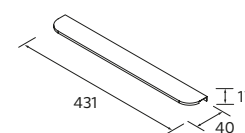

PUXADOR AIDA

	Matt anodized	Matt gold	Brushed black	€
430	114615	114617	114616	13