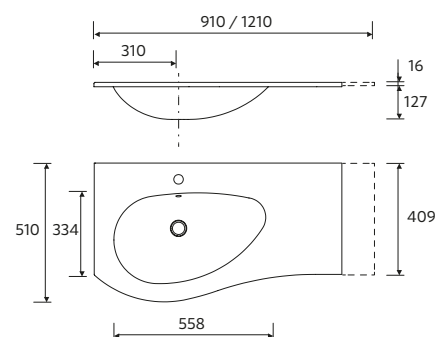

MAM
Carga mineral branca mate

Zona de apoio à direita	€
910 83945	265
1210 83947	324

Zona de apoio à esquerda	€
910 83946	265
1210 83948	324