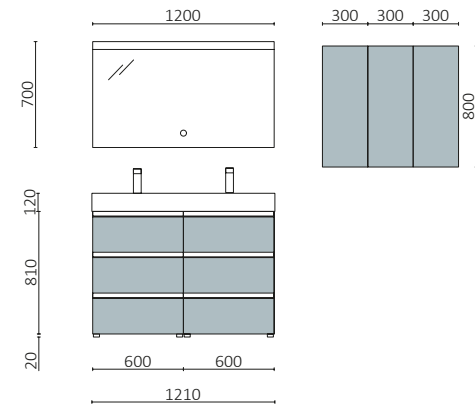

SPIRIT 600 WHITE COTTON		€
102748	Movél SPIRIT 600 White cotton	546
90986	Puxador SPIRIT 600 Matt white x 3	51
83819	Jogo 4 pés de suporte Chrome	16
26783	Lavatório CONSTANZA 610 Branco brilho	131
PREÇO TOTAL		744
20741	Espelho REFLEXO 1000	366
23028	Toalheiro duplo JAZZ Branco	66
103973	Sifão POSYX Latão cromado	48
102304	Válvula clic-clac FLOW Chrome	59
81729	Pilar suspenso ALLIANCE White cotton	466

P.246

SPIRIT 1200 BLUE FOG		€
103487	Movél SPIRIT 600 Blue fog x 2	1092
90986	Puxador SPIRIT 600 Matt white x 6	102
97257	Jogo 4 pés de suporte Matt grey x 2	42
120250	Lavatório à medida NAILA 1200 - 1310 Solid surface branco mate	1269
PREÇO TOTAL		2505
97600	Espelho ORLEANS 1200 .	520
96948	Módulo ALLIANCE 800 Blue fog x 3	669

COQUETA SUSPENSA SPIRIT 1 GAVETA SEM ABERTURA PARA SIFÃO

	Carvalho Sienna	Carvalho Montana	Noz Maya	€	Branco brilho	White cotton	Moon grey	Black velvet	Green forest	Macchiato	Terracota	Night blue	Blue fog	€
600	119348	119344	102848	289	22630	96396	119340	96412	103438	103421	103442	103430	103425	311
800	119349	119345	102847	332	22631	96397	119341	96413	103439	103422	103443	103431	103426	354
1000	119350	119346	102846	375	22632	96398	119342	96414	103440	103423	103444	103432	103427	396
1200	119351	119347	102845	418	26626	96399	119343	96415	103441	103424	103445	103433	103428	439

MÓVEL SUSPENSO SPIRIT COM 2 GAVETAS

	Carvalho Sienna	Carvalho Montana	Noz Maya	€	Branco brilho	White cotton	Moon grey	Black velvet	Green forest	Macchiato	Terracota	Night blue	Blue fog	€
600	119439	119433	102854	396	26814	96400	119427	96416	103470	103446	103476	103458	103452	428
700	119440	119434	102853	407	83040	96401	119428	96417	103471	103447	103477	103459	103453	439
800	119441	119435	102852	418	22634	96402	119429	96418	103472	103448	103478	103460	103454	449
900	119442	119436	102851	428	90943	96403	119430	96419	103473	103449	103479	103461	103455	461
1000	119443	119437	102850	439	22635	96404	119431	96420	103474	103450	103480	103462	103456	471
1200	119444	119438	102849	461	23890	96405	119432	96421	103475	103451	103481	103463	103457	492

MÓVEL SPIRIT COM 3 GAVETAS

	Carvalho Sienna	Carvalho Montana	Noz Maya	€	Branco brilho	White cotton	Moon grey	Black velvet	Green forest	Macchiato	Terracota	Night blue	Blue fog	€
600	119455	119450	102758	503	102746	102748	119445	102752	103502	103482	103507	103492	103487	546
700	119456	119451	102759	515	102747	102749	119446	102753	103503	103483	103508	103493	103488	557
800	119457	119452	102778	525	102760	102763	119447	102766	103504	103484	103509	103494	103489	568
900	119458	119453	102779	536	102761	102764	119448	102767	103505	103485	103510	103495	103490	579
1000	119459	119454	102780	546	102762	102765	119449	102768	103506	103486	103511	103496	103491	589

PUXADORES SPIRIT

	Matt white	Matt black	Gloss anodized	€
600	90986	90987	90985	17
700	90989	90990	90988	19
800	90992	90993	90991	20
900	90995	90996	90994	24
1000	90974	90975	90973	29
1200	90976	90977	90978	40