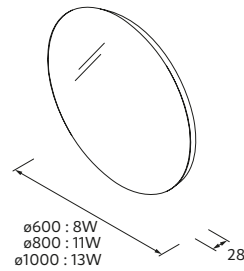

REFLEJO

	/	€
800	20740	342
1000	20741	366
1200	20742	393
1400	91115	465
1600	91116	510

MOON

	/	€
600	91120	306
800	83963	338
1000	83964	377

DOPPIO

	/	€
1150	103355	423

SUNRISE

	/	€
800	86287	278
1000	86289	313

PRATELEIRA SUNRISE

	Branco	Matt black	€
800	86288	91113	122
1000	86290	91114	159

OLIMPIA

	/	€	Black velvet	€	Ouro	€
920	113741	293	113740	354	113739	354

ORGANIC

	/	€
600	26775	400
800	26776	436

EMILE

	/	€
500	113753	393
700	113754	436

LOUIS

	/	€
600	113751	380
700	113752	481