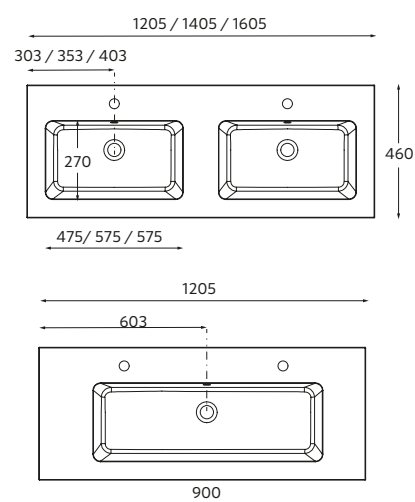

MINERALSOLID

VILNA
Mineralsolid branco mate

i

Se for solicitado um lavatório duplo para um móvel de 1200 mm, será imprescindível incluir a gaveta com salva-sifão duplo.

Centrado	€	
605	91234	282
705	97039	320
805	91235	339
905	97040	374
1005	91236	396
1205	91327	476

1 lavatório, 2 torneiras	€	
1205	97046	476

Duplo	€	
1205	91237	487
1405	97053	534
1605	97056	695