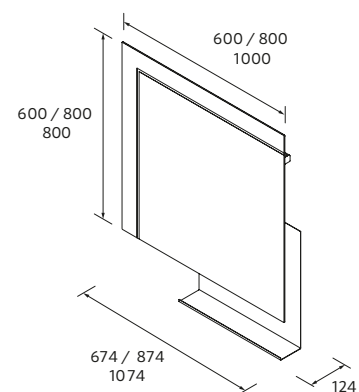

ESPELHOS COM LUZ LED

ESPELHO MIKE

	/	€
600	120111	378
800	120112	483

ESPELHO JOHN

	/	€
600	120113	394
800	120114	499
1000	120115	604

ESPELHO LENA

	/	€
800	120109	263

Espeijos

ESPELHOS COM LUZ LED

ESPELHO SHARON

	/	€
850	120110	441

ESPELHO WOOD LIBRA

	Noz	Natural	€
600	120103	120106	446
800	120104	120107	551
1000	120105	120108	656