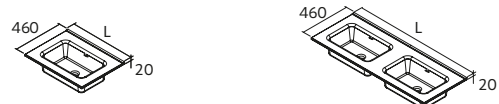

CONSTANZA SEM FURAÇÃO PARA TORNEIRA
Porcelana branco brilho

Centrado			Duplo		
		€			€
610	114557	131	1210	114560	384
810	114558	162			
1010	114559	203