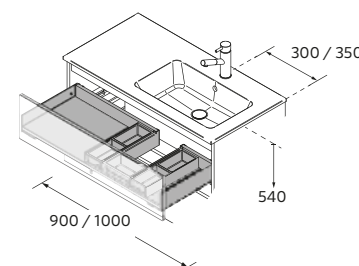

GAVETA COM ABERTURA PARA SIFÃO, DIREITA

	Onix	€
900	103628	169
1000	103417	180

GAVETA COM ABERTURA PARA SIFÃO, ESQUERDA

	Onix	€
900	103629	169
1000	103418	180