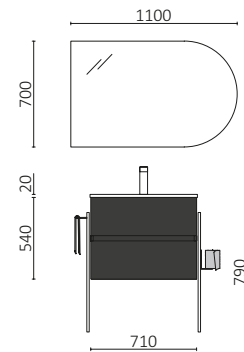

FUSSION 40 700 BLACK VELVET		€
96694	Móvel suspenso FUSSION LINE 700 profundidade 40 Black velvet	332
97070	Lavatório Profundidade 40 IBERIA 710 Porcelana branca	153
PREÇO TOTAL		485
113754	Espelho EMILE 700	436
97720	Estrutura metálica LLOYD ALTA Matt black x 2	418
97710	Junção LLOYD MOVÉL Matt black x 4	192
97664	Toalheiro LLOYD Matt black	91
97669	Porta-rolos extra LLOYD Matt black	45
103973	Sifão POSYX Latão cromado	48
102306	Válvula clic-clac FLOW Matt black	59

P.265

MONOLITH MINI BRANCO BRILHO		€
114527	MONOLITH MINI Branco brilho	214
PREÇO TOTAL		214
91130	Espelho OASIS 600	68
91238	Aplique GILDA 90 x 2	86
114618	Toalheiro MINI Matt black	64
103974	Sifão SMART Matt black	69
114576	Válvula clic-clac CERAX Branco brilho	33

P.268

AIDA WHITE COTTON		€
114649	Móvel suspenso AIDA 440 White cotton	176
114615	Puxador AIDA Matt anodized	13
114533	Lavatório AIDA Branco brilho	123
PREÇO TOTAL		312
103356	Espelho OASIS 400	63
103973	Sifão POSYX Latão cromado	48
102303	Válvula aberta FLOW Chrome	56

P.269