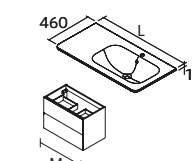

Standard

Toalheiro

ARO BRANCO MATE / CROMO BRILHO

Standard

Toalheiro

**UNIIQ**  
Mineralsolid branco mate

Centrado	€	Zona de apoio à direita	€	Zona de apoio à esquerda	€	
605	97058	395	905	24543	427	
805	97059	417	1205	24545	491	
				905	24544	427
				1205	24546	491