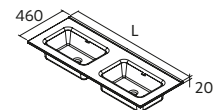

CONSTANZA SEM FURAÇÃO PARA TORNEIRA

Porcelana branco brilho

Centrado			Duplo		
		€			€
610	114557	131	1210	114560	384
810	114558	162			
1010	114559	203