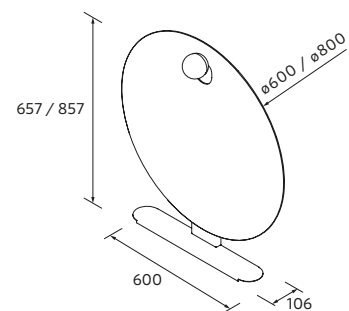

ESPELHO JOHN

	/	€
600	120113	394
800	120114	499
1000	120115	604