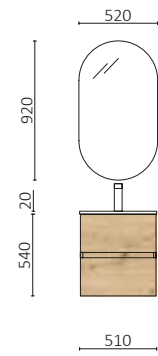

Modular

AIDA MOON GREY  
A partir de 312€

AIDA WHITE COTTON  
A partir de 312€

AIDA NOZ MAYA  
A partir de 281€

P.262

FUSSION 40 500 CARVALHO MONTANA		€
119555	Móvel suspenso FUSSION LINE 500 profundidade 40 Carvalho Montana	316
21564	Lavatório Profundidade 40 IBERIA 510 Porcelana branca	134
<b>PREÇO TOTAL</b>		<b>450</b>
113741	Espelho OLIMPIA 920	293
103973	Sifão POSYX Latão cromado	48
102306	Válvula clic-clac FLOW Matt black	59