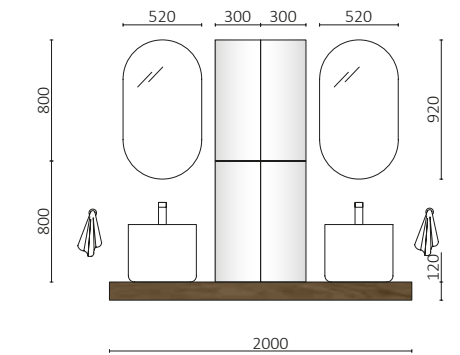

COMPAKT 2000 HAVANA		€
84047	Tampo COMPAKT 46, 1801 - 2000 Havana	1262
114525	MONOLITH ROUND Branco brilho x 2	684
PREÇO TOTAL		1946
113739	Espelho OLIMPIA 920 Ouro x 2	708
103973	Sifão POSYX Latão cromado x 2	96
114576	Válvula clic-clac CERAX Branco brilho x 2	66
91240	Cabide LISSY Matt white x 2	40
96940	Módulo ALLIANCE 800 Branco brilho x 4	892