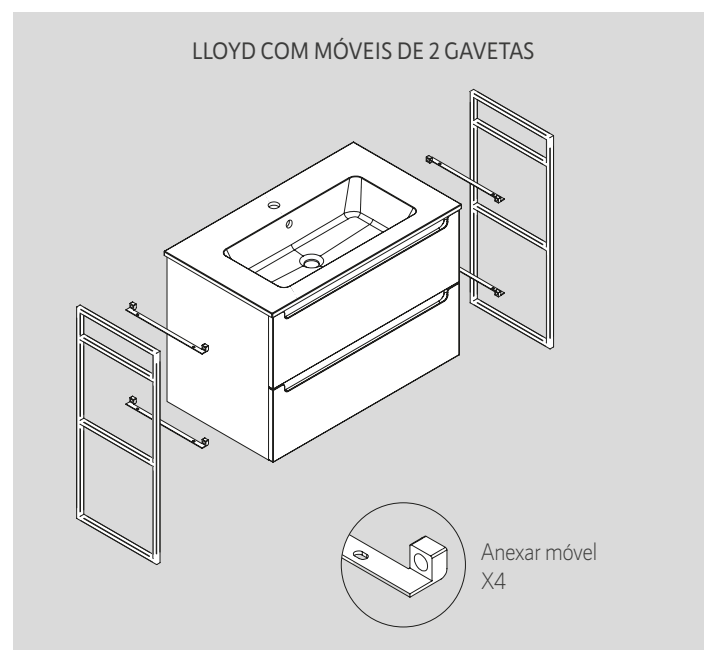

FRONTAL METÁLICO LLOYD

400/600/800 x 100 x 29 mm

	Matt white	Matt black	€
400	97671	97674	127
600	97672	97675	139
800	97673	97677	149