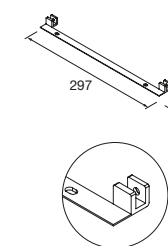

JUNÇÃO LLOYD COMPAKT

297 x 15 x 30 mm

	Matt white	Matt black	€
297	97709	97711	59