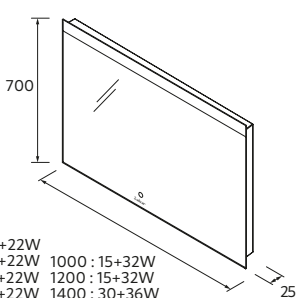

GLOBE

	/	Preto	Ouro	€
600	113742	113743	113744	366
800	113745	113746	113747	393
1000	113748	113749	113750	460