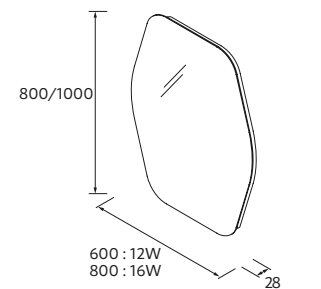

**PRATELEIRA SUNRISE**

	Branco	Matt black	€
800	86288	91113	122
1000	86290	91114	159

**OLIMPIA**

	/	€	Black velvet	€	Ouro	€
920	113741	293	113740	354	113739	354

**ORGANIC**

	/	€
600	26775	400
800	26776	436