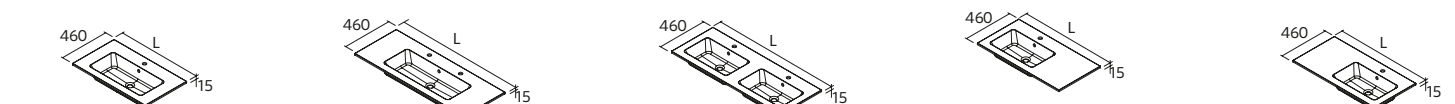

## VILNA

Mineralsolid branco mate

Centrado			1 lavatório, 2 torneiras			Duplo			Zona de apoio à direita			Zona de apoio à esquerda		
		€			€			€			€			€
605	91234	282	1205	97046	476	1205	91237	487	905	97042	427	905	97041	427
705	97039	320				1405	97053	534	1005	97045	448	1005	97044	448
805	91235	339				1605	97056	695	1205	97048	481	1205	97047	481
905	97040	374							1405	97052	534	1405	97051	534
1005	91236	396							1605	97055	695	1605	97054	695
1205	91327	476												