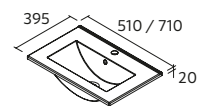

LAVATÓRIO 40

Porcelana branco brilho

	Centrado	€
510	21564	134
710	97070	153