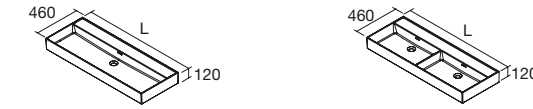

VENETO SEM FURAÇÃO PARA TORNEIRA
Porcelana Branco brilho

Centrado	€	Duplo	€		
1010	85911	282	1210	85913	449