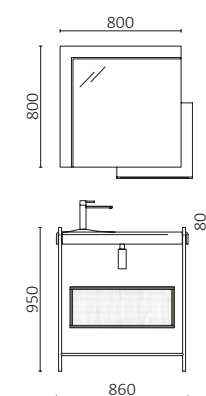

OCEAN ICONIC 860 NOZ MAYA		€
120595	Conjunto Móvel + Lavatório OCEAN 860	1225
PREÇO TOTAL		1225
120579	Coqueta suspensa OCEAN 700 Noz Maya	482
120114	Espelho JOHN 800	499
103974	Sifão SMART Matt black	69
119871	Válvula clicker/aberta ELIA Solid surface branco mate	98

P.18