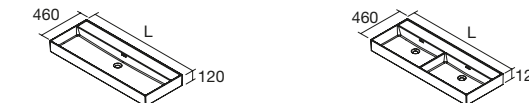

VENETO SEM FURAÇÃO PARA TORNEIRA

Porcelana Branco brilho

Centrado			Duplo		
		€			€
1010	85911	282	1210	85913	449
1210	85912	438