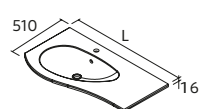

### TOALHEIRO LATERAL JAZZ PARA MÓVEL

				€
235	23027	27042	23024	46

ARO EM CROMADO

**MAM**  
Carga mineral branca brilho

Zona de apoio à direita	€
910 83876	265
1210 83878	324

Zona de apoio à esquerda	€
910 83877	265
1210 83879	324