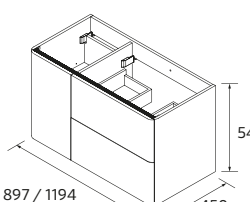

MÓVEL SUSPENSO UNIIQ 2 GAVETAS / 1 PORTA E

	Matt white	Nata	Macchiato	Blush Pink	Cajun	Terracota	Ebrom	Sol	€
900	24648	24649	83124	119874	119878	96642	119890	24657	545
1200	24670	24671	83101	119875	119879	96647	119891	24679	674
	Dusty Teal	Bosque	Royal green	Night blue	Blue fog	Humo	Matt black	€	
900	119884	24668	83126	83127	83125	24654	24655	545	
1200	119885	24690	83105	83107	83103	24676	24677	674