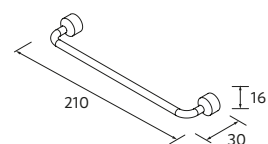

PUXADOR STYLE

	Brass	Silver	Matt gold	Matt black	€
210	91334	91333	91332	91335	24