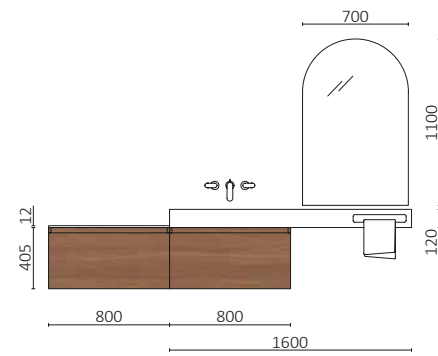

P.52

MARA 2400 NOGAL AMERICANO		€
113997	Móvel suspenso MARA 800 Nogal Americano x 2	1388
120217	Lavatório à medida NAILA 1511 - 1610 Solid surface branco mate	1119
97497	Tampo 800 Solid surface branco mate	210
PREÇO TOTAL		2717
113754	Espelho EMILE 700	436
103973	Sifão POSYX Latão cromado	48
119871	Válvula clicker/aberta ELIA Solid surface branco mate	98

P.54