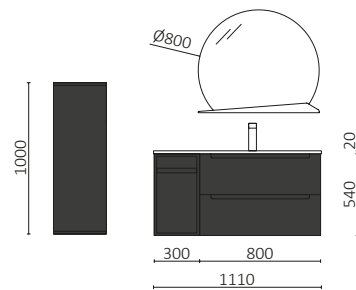

MONTERREY 1100/E BLACK VELVET		€
91040	Móvel suspenso MONTERREY 800 Black velvet	632
96987	Coqueta suspensa ALLIANCE 300 toalheiro removível Black velvet	284
96996	Puxador TOALHEIRO 300 Matt black	30
113785	Lavatório CONSTANZA 1100 esquerda Matt white	417
PREÇO TOTAL		1363
86287	Espelho SUNRISE 800	278
91113	Prateleira SUNRISE 800 Matt black	122
103973	Sifão POSYX Latão cromado	48
102304	Válvula clic-clac FLOW Chrome	59
96962	Pilar ALLIANCE 1000 Black velvet	320