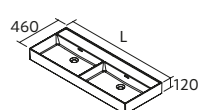

VENETO SEM FURAÇÃO PARA TORNEIRA

Porcelana Branco brilho

Centrado			Duplo		
	€			€	
1010	85911	282	1210	85913	449