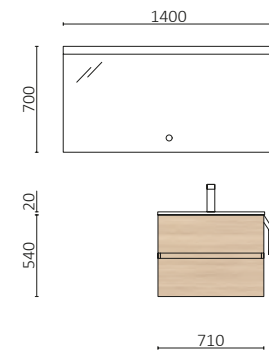

FUSSION 40 700 CARVALHO SIENNA		€
119558	Móvel suspenso FUSSION LINE 700 profundidade 40 Carvalho Sienna	332
97070	Lavatório Profundidade 40 IBERIA 710 Porcelana branca	153
PREÇO TOTAL		485
23027	Barra toalheiro JAZZ Branco	46
97601	Espelho ORLEANS 1400	534
103973	Sifão POSYX Latão cromado	48
102304	Válvula clic-clac FLOW Chrome	59

P.266