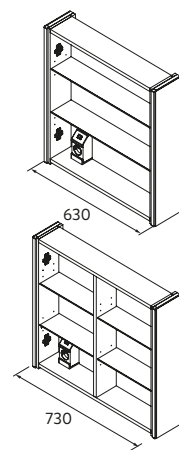

ARMÁRIO ALLIANCE

	/	€
630	83153	655
730	83154	721