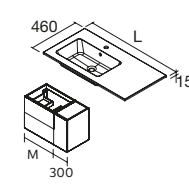

Zona de apoio à direita	€	
905	97042	427
1005	97045	448
1205	97048	481

Zona de apoio à esquerda	€	
905	97041	427
1005	97044	448
1205	97047	481

Zona de apoio à direita	€	
1405	97052	534
1605	97055	695

Zona de apoio à esquerda	€	
1405	97051	534
1605	97054	695