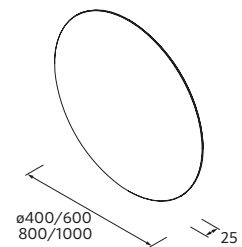

OVALO

	/	€
500	103357	106