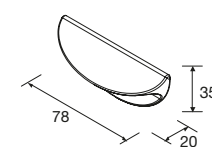

PUXADOR UNIIQ

	Chrome	Matt white	Matt black	€
23	113733	113732	113734	7