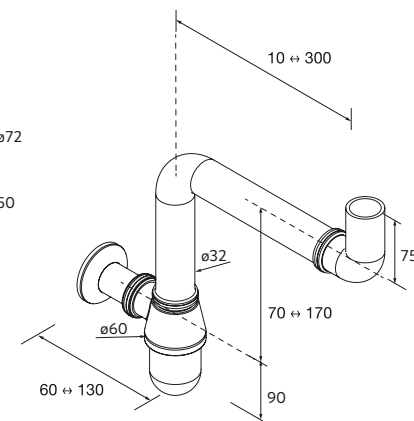

SIFÃO CONEX

Latão cromado	€
103976	91

Consulte o nosso
guia de sifões