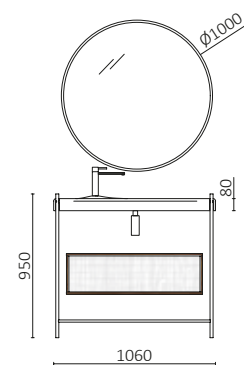

P.14

OCEAN ICONIC 1060 GREEN FOREST		€
120596	Conjunto Móvel + Lavatório OCEAN 1060	1288
PREÇO TOTAL		1288
120582	Coqueta suspensa OCEAN 900 Green forest	513
103360	Espelho MITO CURVE 1000 Preto	593
103974	Sifão SMART Matt black	69
119871	Válvula clicker/aberta ELIA Solid surface branco mate	98

P.16