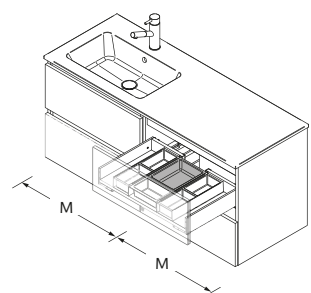

BANDEJA SIFÃO

	Onix	€
165	118947	58