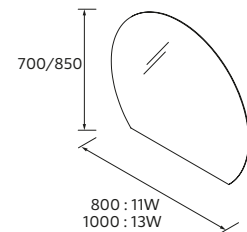

SUNRISE

	/	€
800	86287	278
1000	86289	313