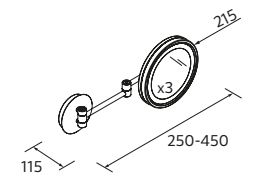

ESPELHO BEAUTY PAREDE COM LUZ

	/	€
215	26769	243