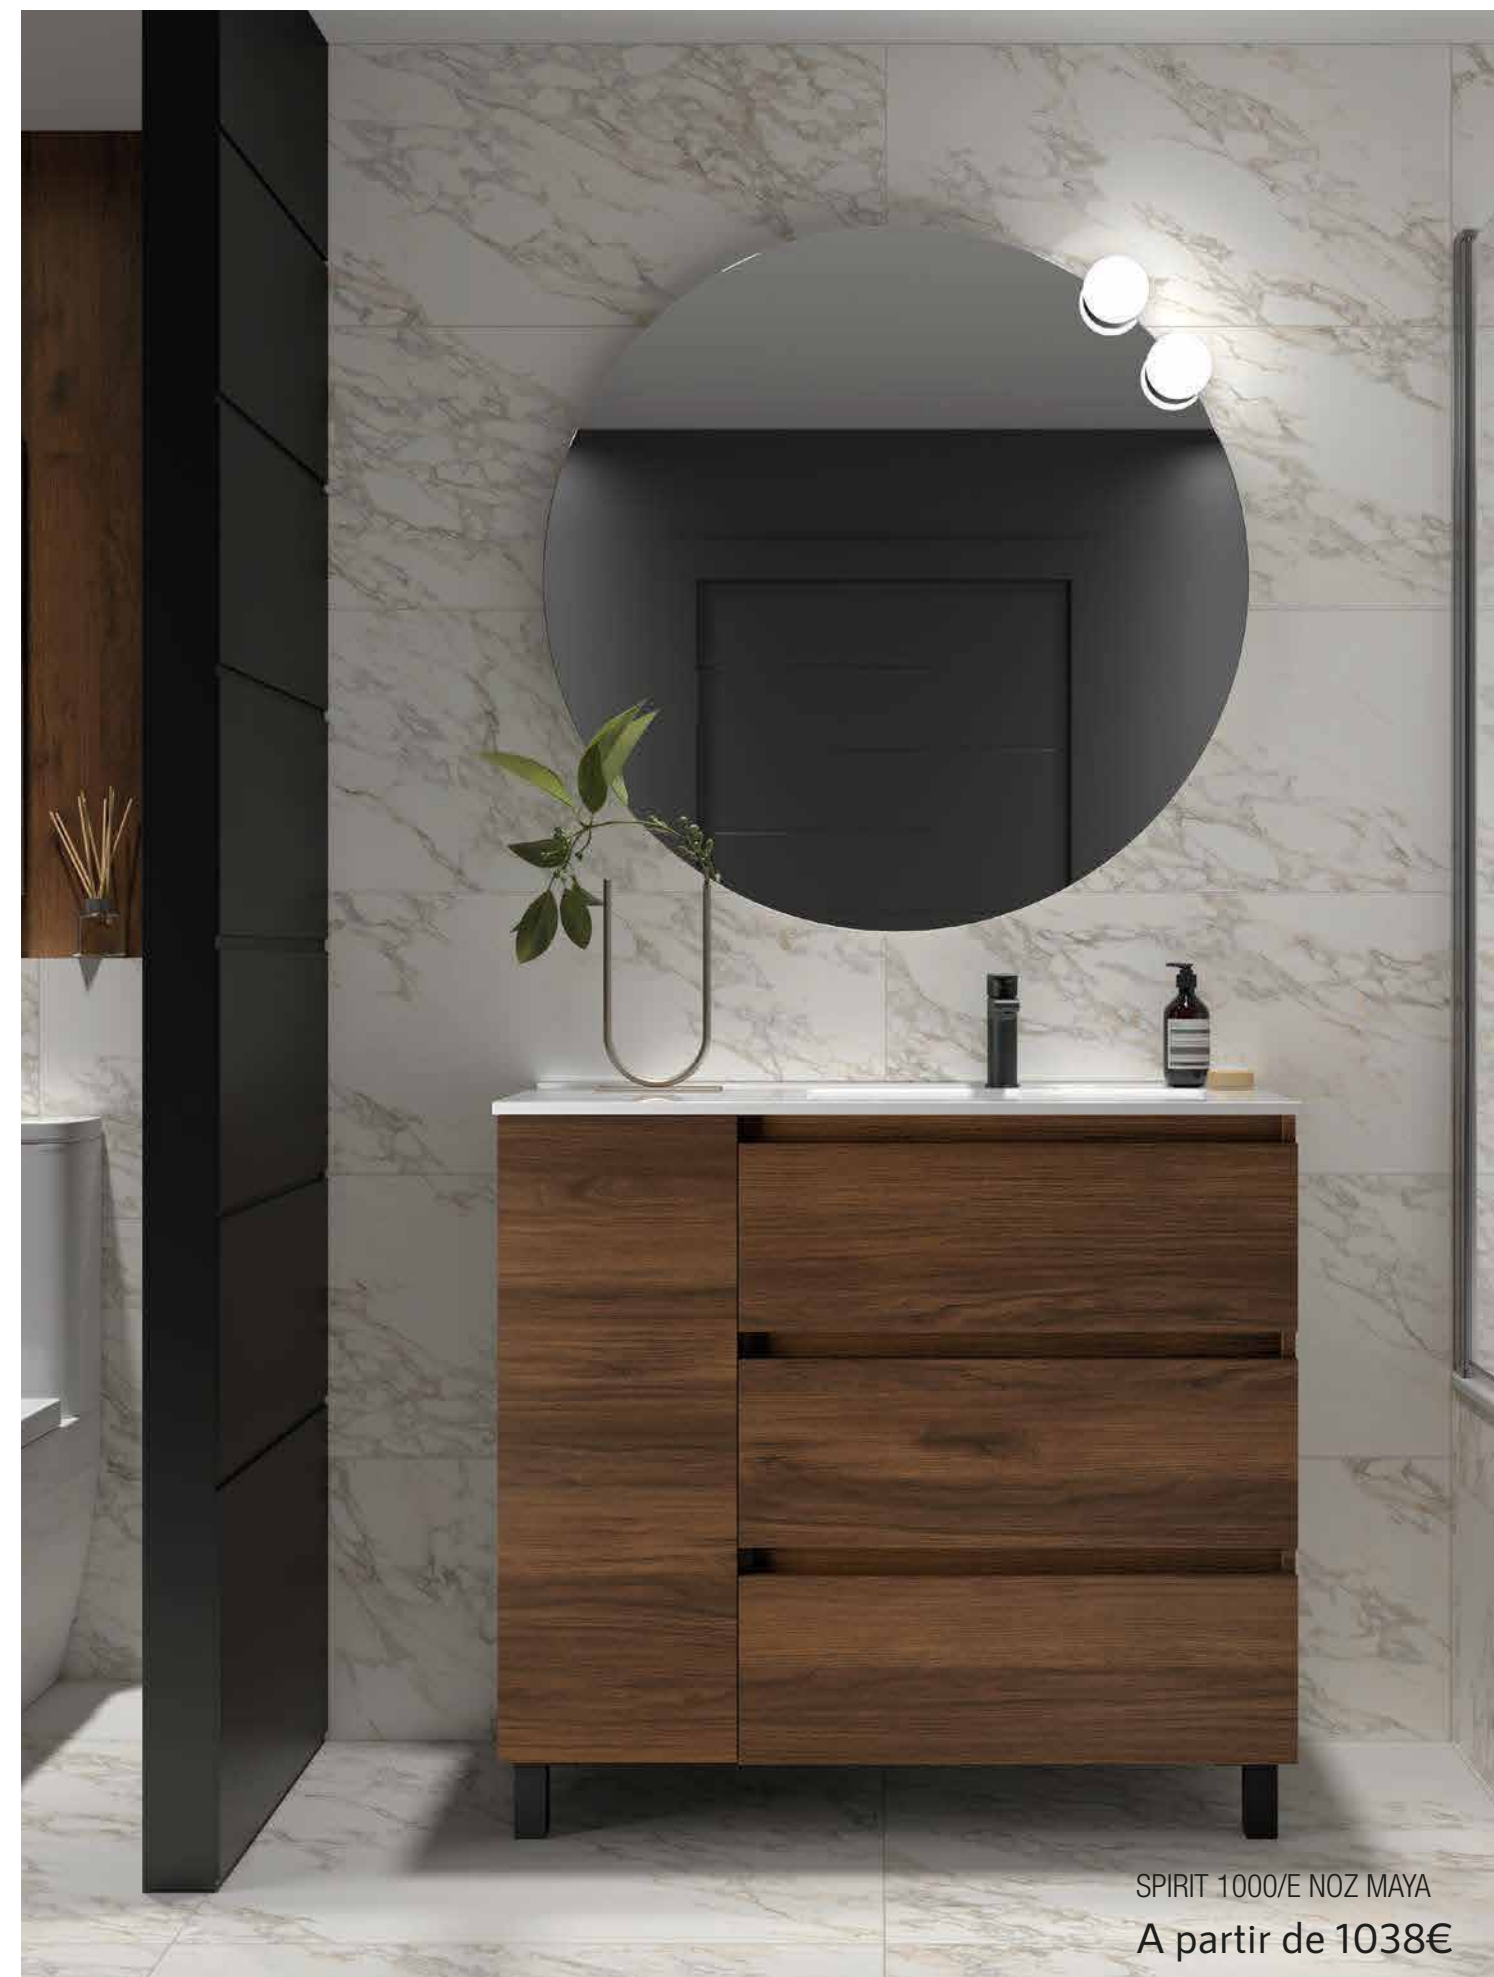

SPIRIT 1000/E NOZ MAYA
A partir de 1038€