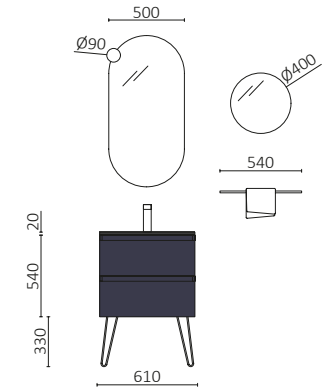

P.242

SPIRIT 600 NIGHT BLUE		€
103458	Móvel suspenso SPIRIT 600 Night blue	428
113789	Lavatório CONSTANZA 610 Matt black	196
24714	Jogo 2 pés de suporte UNIIQ Preto	53
PREÇO TOTAL		677
103357	Espelho OVALO	106
91238	Aplique GILDA 90	43
103973	Sifão POSYX Latão cromado	48
114578	Válvula clic-clac CERAX Matt black	33
103356	Espelho OASIS 400	63
103338	Toalheiro SQUARE BARRA 540 Matt black	74