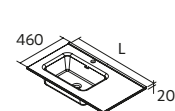

CONSTANZA

Porcelana Branco brilho

Centrado			Duplo			Zona de apoio à direita			Zona de apoio à esquerda		
	€			€		€		€		€	
610	26783	131	1210	26778	384	1010	97063	277	1010	97062	277
810	26781	162									
1010	26779	203									

NOTA: Necessário gaveta com abertura para sifão