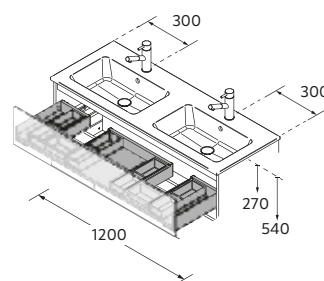

GAVETA COM ABERTURA PARA SIFÃO

	Onix	€
1200	120624	223