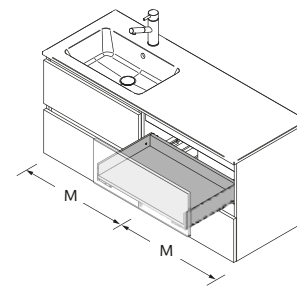

GAVETA METÁLICA SEM ABERTURA PARA SIFÃO

	Onix	€
600	103306	138
800	103308	159
1000	103310	180