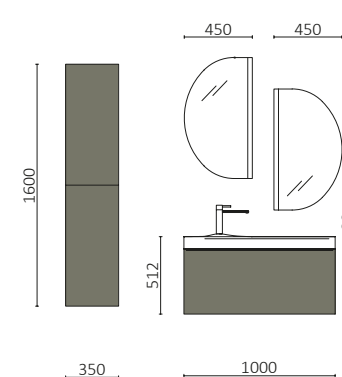

OCEAN HORIZON 1000 GREEN FOREST		€
120593	Móvel suspenso OCEAN 1000 Green forest	588
120724	Puxador OCEAN 1000 Matt black	29
120586	Lavatório OCEAN 1000 Solid surface branco mate	704
PREÇO TOTAL		1321
120109	Espelho LENA x 2	526
102307	Jogo de sifão reduzido CONEX Branco	59
119871	Válvula clicker/aberta ELIA Solid surface branco mate	98

P.22