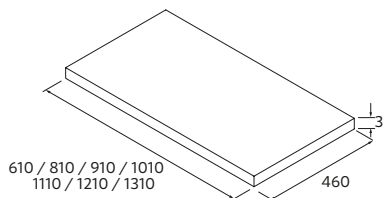

### TAMPOS 35 MM

610 / 810 / 910 / 1010 / 1110 / 1210 / 1310

460

	Carvalho Montana	€
600	120078	194
800	120080	244
900	120081	278
1000	120082	302
1100	121504	329
1200	120083	355
1300	121505	381