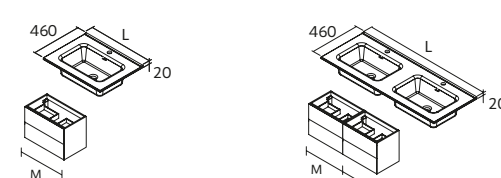

Centrado		€	Duplo		€
610	113789	196	1210	113792	460
810	113790	248			
1010	113791	288