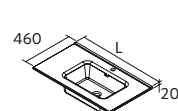

CONSTANZA

Porcelana Branco brilho

Centrado			Duplo			Zona de apoio à direita			Zona de apoio à esquerda		
		€			€			€			€
610	26783	131	1210	26778	384	910	97061	224	910	97060	224
810	26781	162				1010	97063	277	1010	97062	277
1010	26779	203				1110	113773	331	1110	113772	331