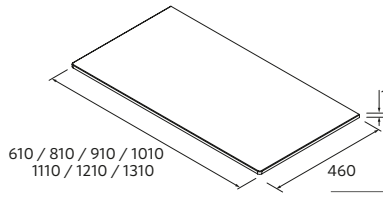

TAMPOS 12 MM

610 / 810 / 910 / 1010 / 1110 / 1210 / 1310

460

	Solid surface branco mate	€	Ardósia preta	€	Marmol branco	€	Terrazo natura	€
600	97495	189	97501	242	97507	242	102266	242
800	97497	210	97503	263	97509	263	102267	263
900	97498	221	97504	273	97510	273	103300	273
1000	97499	231	97505	284	97511	284	102268	284
1100	120156	242	120158	294	120160	294	120162	294
1200	97500	252	97506	305	97512	305	102270	305
1300	120157	263	120159	315	120161	315	120163	315