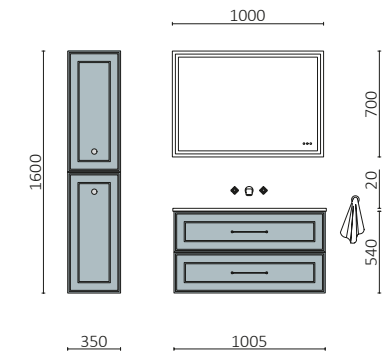

RENOIR 1000 BLUE FOG		€
91326	Móvel suspenso RENOIR 1000 Blue fog	771
91333	Puxador STYLE 192 Silver x 2	48
114559	Lavatório CONSTANZA 1010 Branco brilho	203
PREÇO TOTAL		1022
113762	Espelho MEMPHIS 1000	541
103973	Sifão POSYX Latão cromado	48
114576	Válvula clic-clac CERAX Branco brilho	33
91323	Pilar suspenso RENOIR Blue fog	529
91329	Puxador STYLE 35 Silver x 2	36

P.76