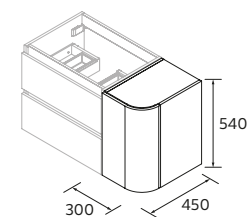

Coqueta porta curva

Com o módulo auxiliar Alliance de porta curva, poderás suavizar as linhas retas e acrescentar ao espaço uma sensação de fluidez, aconchego e modernidade orgânica.

			€										€	
300	119656	119655	102832	316	97025	97026	119654	97027	97038	97034	103624	97036	97035	337