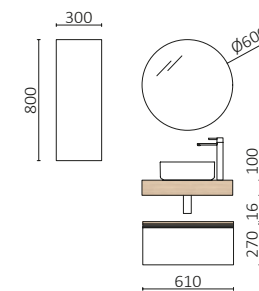

P.243

SPIRIT 600 BRANCO BRILHO		€
22630	Coqueta suspensa SPIRIT 600 Branco brilho	311
90987	Puxador SPIRIT 600 Matt black	17
117890	Tampo 600 Carvalho Sienna	74
117910	Tampo DOMUS 600 Carvalho Sienna	204
91489	Lavatório de pousar KANDY Branco brilho	140
PREÇO TOTAL		746
91120	Espelho MOON 600	306
103974	Sifão SMART Matt black	69
102303	Válvula aberta FLOW Chrome	56
96940	Módulo ALLIANCE 800 Branco brilho	223