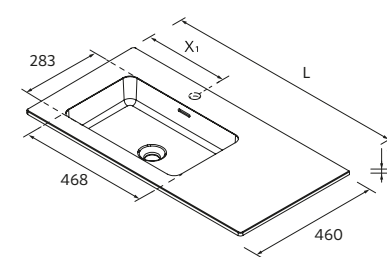

LAVATÓRIOS NAILA PLUS

Solid surface branco mate

	Solid surface branco mate	€
600 - 710	120190	587
711 - 810	120191	597
811 - 910	120192	608
911 - 1010	120193	622
1011 - 1110	120194	635
1111 - 1210	120195	650
1211 - 1310	120196	685
1311 - 1410	120197	719
1411 - 1510	120198	755
1511 - 1610	120199	849
1611 - 1710	120200	944
1711 - 1810	120201	1038
1811 - 1910	120202	1042
1911 - 2010	120203	1045
2011 - 2110	120204	1048
2111 - 2210	120205	1051
2211 - 2310	120206	1054
2311 - 2410	120207	1059