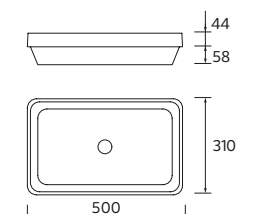

Veja o nosso guia de furações para tampos