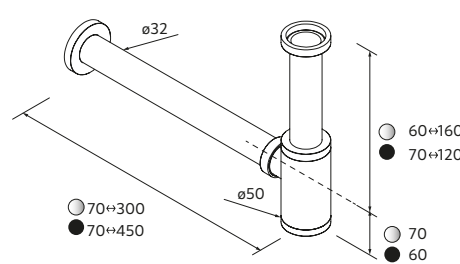

VÁLVULA CLICK-CLAC CERAX

Porcelana

Branco brilho	Matt white	Matt black	€
114576	114577	114578	33

VÁLVULA CLICK-CLAC/  
ABERTA ELIA

Solid surface branco mate	€
119871	98

POSYX

Latão cromado	€
103973	48

SMART