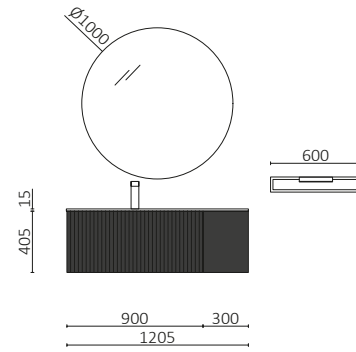

BIBA 1200/D BLACK VELVET		€
103036	Móvel suspenso BIBA 900 Black velvet	557
102264	Puxador BAO Matt black	14
103155	Coqueta suspensa ALLIANCE 300 Black velvet	204
97048	Lavatório VILNA 1205direita Matt white	481
PREÇO TOTAL		1256
83964	Espelho MOON 1000	377
102307	Jogo de sifão reduzido CONEX Branco	59
102306	Válvula clic-clac FLOW Matt black	59
97675	Frontal metálico LLOYD 600 Matt black	139
97666	Prateleira LLOYD 220 Matt black	81

P.176