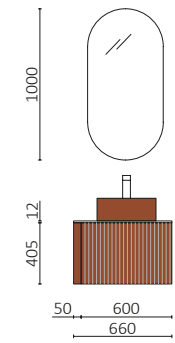

P.166

BIBA 660 TERRACOTA

		€
102989	Móvel suspenso BIBA 600 Terracota	413
102302	Puxador LINA 600 Matt gold	22
102812	Régua de remate ALLIANCE 405 Terracota	22
120347	Tampo 611 - 710 Solid surface branco mate	252
103314	Lavatório de pousar BICA Terracota	320
PREÇO TOTAL		1029
103357	Espelho OVALO	106
103973	Sifão POSYX Latão cromado	48
119871	Válvula clicker/aberta ELIA Solid surface branco mate	98