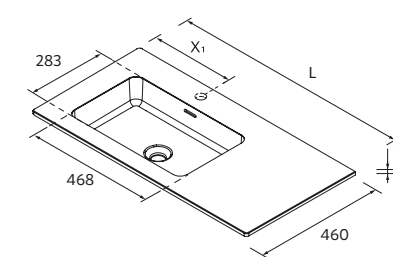

LAVATÓRIOS NAILA ESSENCIAL

Solid surface branco mate

	Solid surface branco mate	€
600 - 710	120172	555
711 - 810	120173	566
811 - 910	120174	576
911 - 1010	120175	590
1011 - 1110	120176	604
1111 - 1210	120177	618
1211 - 1310	120178	653
1311 - 1410	120179	688
1411 - 1510	120180	723
1511 - 1610	120181	818
1611 - 1710	120182	912
1711 - 1810	120183	1007
1811 - 1910	120184	1010
1911 - 2010	120185	1013
2011 - 2110	120186	1016
2111 - 2210	120187	1020
2211 - 2310	120188	1023
2311 - 2410	120189	1028