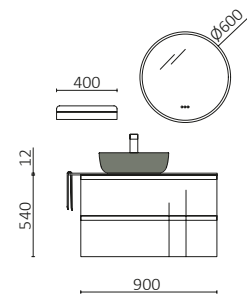

MAM 900/D WHITE COTTON		€
113797	Móvel suspenso MAM 900 direito White cotton	1120
103293	Tampo MAM 990 direito com toalheiro Terrazo natura	435
102283	Lavatório de pousar CARLA 46 Hunter	235
PREÇO TOTAL		1790
113757	Espelho KORI CURVE 600	423
103973	Sifão POSYX Latão cromado	48
102305	Válvula aberta FLOW Matt black	56
82333	Prateleira 400 Solid surface branco mate	103

P.100