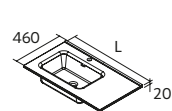

CONSTANZA

Porcelana branca mate

Centrado			Duplo			Zona de apoio à direita			Zona de apoio à esquerda		
		€			€			€			€
610	113774	196	1210	113780	460	910	113782	310	910	113781	310
810	113776	248				1010	113784	363	1010	113783	363
1010	113778	288				1110	113786	417	1110	113785	417