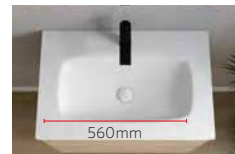

Tamanho da bacia Opções de torneira

Móveis Z 600 mm

Ao lavatório

Móveis Z 800 mm

À parede

LAVATÓRIOS LAGO COM RODAPÉ

Solid surface branco mate

Size	Code	Price (€)
600 - 710	120294	776
711 - 810	120295	786
811 - 910	120296	797
911 - 1010	120297	800
1011 - 1110	120298	803
1111 - 1210	120299	807
1211 - 1310	120300	884
1311 - 1410	120301	961
1411 - 1510	120302	1038
1511 - 1610	120303	1119
1611 - 1710	120304	1200
1711 - 1810	120305	1280
1811 - 1910	120306	1315
1911 - 2010	120307	1349
2011 - 2110	120308	1384
2111 - 2210	120309	1419