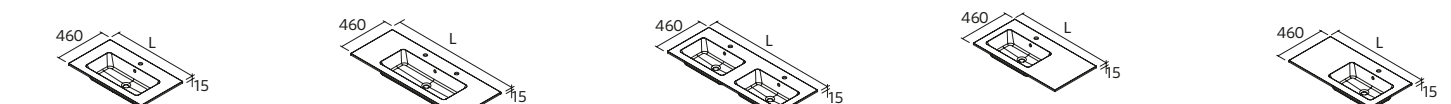

**VILNA**  
Mineralsolid branco mate

Centrado			1 lavatório, 2 torneiras			Duplo			Zona de apoio à direita			Zona de apoio à esquerda		
		€			€			€			€			€
605	91234	<b>282</b>	1205	97046	<b>476</b>	1205	91237	<b>487</b>	905	97042	<b>427</b>	905	97041	<b>427</b>
705	97039	<b>320</b>				1405	97053	<b>534</b>	1005	97045	<b>448</b>	1005	97044	<b>448</b>
805	91235	<b>339</b>				1605	97056	<b>695</b>	1205	97048	<b>481</b>	1205	97047	<b>481</b>
905	97040	<b>374</b>							1405	97052	<b>534</b>	1405	97051	<b>534</b>
1005	91236	<b>396</b>							1605	97055	<b>695</b>	1605	97054	<b>695</b>
1205	91327	<b>476</b>												