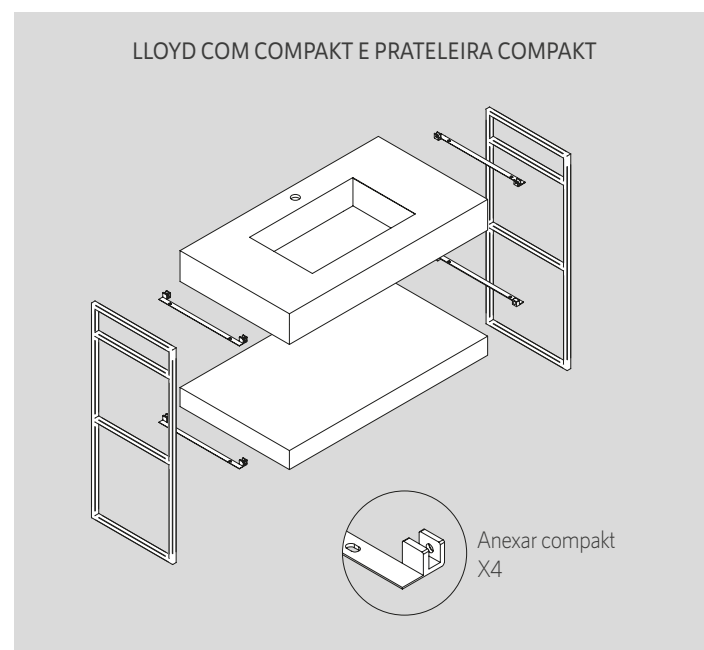

FRONTAL METÁLICO LLOYD

400/600/800 x 100 x 29 mm

	Matt white	Matt black	€
400	97671	97674	127
600	97672	97675	139
800	97673	97677	149