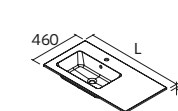

## VILNA

Mineralsolid branco mate

Centrado			Duplo			Zona de apoio à direita			Zona de apoio à esquerda		
		€			€			€			€
605	91234	<b>282</b>	1205	91237	<b>487</b>	905	97042	<b>427</b>	905	97041	<b>427</b>
805	91235	<b>339</b>	1605	97056	<b>695</b>	1005	97045	<b>448</b>	1005	97044	<b>448</b>
1005	91236	<b>396</b>				1605	97055	<b>695</b>	1605	97054	<b>695</b>