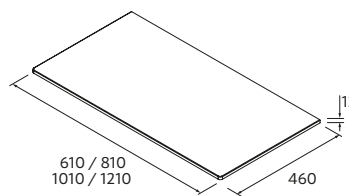

TAMPOS DE ESPESSURA 12 MM

		€		€		€		€
600	97495	189	97501	242	97507	242	102266	242
800	97497	210	97503	263	97509	263	102267	263
1000	97499	231	97505	284	97511	284	102268	284
1200	97500	252	97506	305	97512	305	102270	305

Mais opções de tampos customizados e com maquinação na página. 305

Veja o nosso guia de furações para tampos