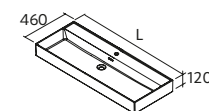

VENETO

Porcelana Branco brilho

Centrado			Duplo		
	€			€	
610	23400	232	1210	23398	449
810	23401	244			
1010	23397	282