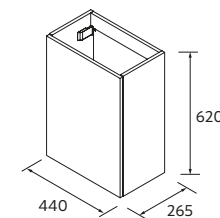

Porcelana

	Branco brilho	€	Matt black	€
365	114527	214	114529	321

TOALHEIRO MINI

	Matt black	€
340	114618	64

PRATELEIRAS DE MADEIRA  
REGULÁVEIS

MÓVEL AIDA

	Carvalho Montana	Noz Maya	Branco brilho	€	White cotton	Moon grey	Green forest	Macchiato	Blue fog	€
440	119560	114648	114650	145	114649	119559	114652	114654	114653	176