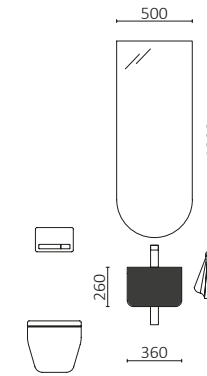

MONOLITH MINI PRETO		€
114529	MONOLITH MINI Matt black	321
PREÇO TOTAL		321
113753	Espelho EMILE 500	393
103974	Sifão SMART Matt black	69
114578	Válvula clic-clac CERAX Matt black	33
103341	Cabide SQUARE Matt black	24

P.267