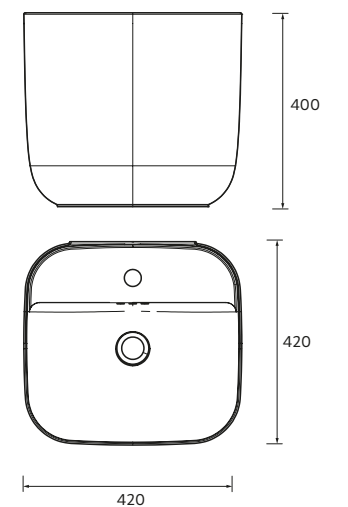

	Branco brilho	€	Matt black	€
450	114525	342	114526	461

NOTA: Inclui ferramenta para aplicar à parede.

**MONOLITH SQUARE**

Porcelana

	Branco brilho	€	Matt black	€
420	114523	342	114524	461

NOTA: Inclui ferramenta para aplicar à parede.