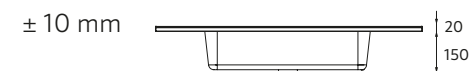

CONSTANZA
Porcelana branco brilho

Centrado	€	Duplo	€	Zona de apoio à direita	€	Zona de apoio à esquerda	€	
610	26783	131	1210	26778	384	910	97061	224
710	26782	146	1410	120122	437	1010	97063	277
810	26781	162	new			1110	113773	331
910	26780	186				1210	97066	353
1010	26779	203						
1210	98958	310						

Combine com a válvula de porcelana Cerax Ver pág. 304

i

Se for solicitado um lavatório descentrado para um móvel de 900, 1000 ou 1200 mm, será imprescindível incluir uma gaveta salva-sifão descentrada

i

Se for solicitado um lavatório duplo para um móvel de 1200 mm, será imprescindível incluir a gaveta com salva-sifão duplo.

i

Se for solicitado um lavatório descentrado para um móvel de 900, 1000 ou 1200 mm, será imprescindível incluir uma gaveta salva-sifão descentrada

i

Se for solicitado um lavatório duplo para um móvel de 1200 mm, será imprescindível incluir a gaveta com salva-sifão duplo.