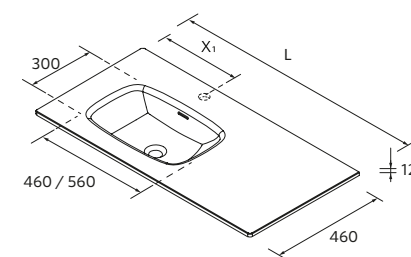

LAVATÓRIOS LAGO PLUS

Solid surface branco mate

	Solid surface branco mate	€
600 - 710	120278	576
711 - 810	120279	587
811 - 910	120280	590
911 - 1010	120281	593
1011 - 1110	120282	596
1111 - 1210	120283	597
1211 - 1310	120284	647
1311 - 1410	120285	696
1411 - 1510	120286	744
1511 - 1610	120287	834
1611 - 1710	120288	923
1711 - 1810	120289	1013
1811 - 1910	120290	1036
1911 - 2010	120291	1059
2011 - 2110	120292	1080
2111 - 2210	120293	1101

Lavatório integrado em Solid Surface, com bacia Naila de 468 mm, com furo ladrão