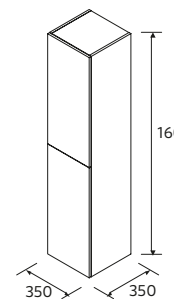

PILARES ALLIANCE 1600 2 PORTAS

								€
350	81729	120099	91035	96743	81730	81733	81731	466