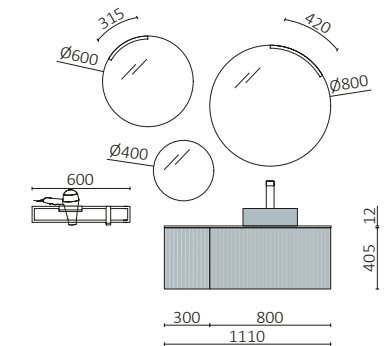

BIBA 1100/E BLUE FOG		€
103040	Móvel suspenso BIBA 800 Blue fog	530
102263	Puxador BAO Matt white	14
119131	Coqueta suspensa BIBA 300 Blue fog	246
120351	Tampo 1011 - 1110 Solid surface branco mate	336
103312	Lavatório de pousar BICA Blue fog	320
PREÇO TOTAL		1446
91131	Espelho OASIS 800	90
91130	Espelho OASIS 600	68
103356	Espelho OASIS 400	63
103349	Aplique CIRCUS 315 Preto	160
103350	Aplique CIRCUS 420 Preto	165
97672	Frontal metálico LLOYD 600 Matt white	139
97661	Porta secador/tábua LLOYD Matt white	53
97658	Cabide LLOYD Matt white	41