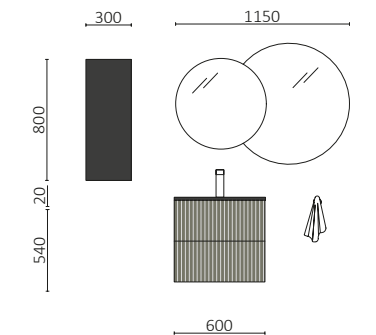

BIBA 600 GREEN FOREST		€
113827	Móvel suspenso BIBA 600 Green forest	610
102301	Puxador LINA 600 Brushed black x 2	44
113789	Lavatório CONSTANZA 610 Matt black	196
PREÇO TOTAL		850
103355	Espelho DOPPIO	423
103973	Sifão POSYX Latão cromado	48
114578	Válvula clic-clac CERAX Matt black	33
96942	Módulo ALLIANCE 800 Black velvet	223
82197	Cabide LISSY Matt black	20

P.182