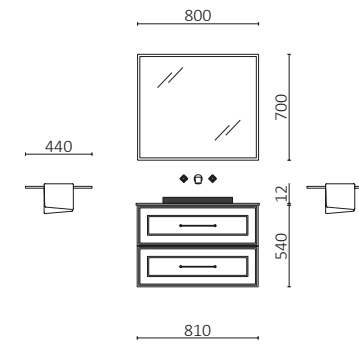

RENOIR 800 WHITE COTTON		€
91305	Móvel suspenso RENOIR 800 White cotton	691
91335	Puxador STYLE 192 Matt black x 2	48
120348	Tampo 711 - 810 Solid surface branco mate	273
97655	Lavatórios semiembutidos MAEL Matt black	291
PREÇO TOTAL		1303
103362	Espelho MITO LINE 800 Preto	481
103973	Sifão POSYX Latão cromado	48
102305	Válvula aberta FLOW Matt black	56
103337	Toalheiro SQUARE BARRA 440 Matt black x 2	138

P.81