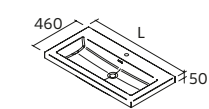

TOSCANA

Carga mineral branco brilho

Centrado			Duplo		
		€			€
605	20748	247	1205	20753	423
805	20750	271			
1005	20752	306