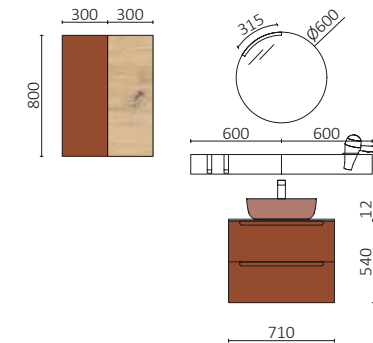

P.207

MONTERREY 700 TERRACOTA		€
103612	Móvel suspenso MONTERREY 700 Terracota	616
97496	Tampo 700 Solid surface branco mate	200
102280	Lavatório de pousar CARLA 46 Clay	235
PREÇO TOTAL		1051
91130	Espelho OASIS 600	68
103349	Aplique CIRCUS 315 Preto	160
103973	Sifão POSYX Latão cromado	48
102305	Válvula aberta FLOW Matt black	56
120095	Módulo ALLIANCE 800 Carvalho Montana	212
103608	Módulo ALLIANCE 800 Terracota	223
120120	Frontal madeira LLOYD 600 Carvalho Montana x 2	106
97665	Cabide LLOYD Matt black x 2	82
97668	Porta secador/tábua LLOYD Matt black	53