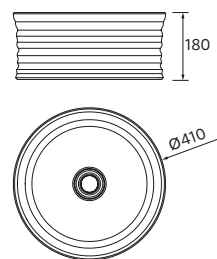

DUNE
Porcelana

	Sand	€
360	114522	289