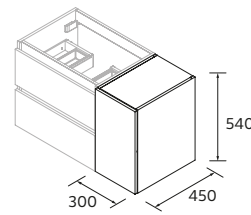

Coqueta 540

Os módulos auxiliares Alliance dão-te a possibilidade de aumentar a funcionalidade do teu móvel, mantendo um estilo leve, moderno e elegante.

			€										€	
300	119662	119661	102830	193	97013	97014	119660	97015	97024	97020	103623	97022	97021	214