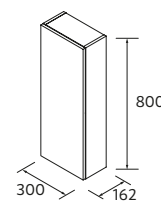

€										€	
300	120094	120095	102838	212	96940	96941	120096	96942	96951	96947	103608	96949	96948	223