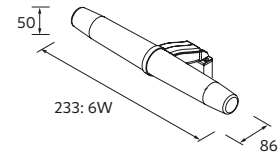

ELSA

	Cromado brilho	€
44	23537	27
233	113771	43

BOREAL

	/	€
308	84122	78
500	84123	112
700	84124	159

OPTIMUS

	/	€
600	87811	97
700	103347	102
800	87812	107
900	103348	112
1000	87813	118

JUDI

	/	€
250	97640	43

GILDA

	/	€
90	91238	43

CIRCUS

	Preto	€
315	103349	160
420	103350	165
525	103351	170