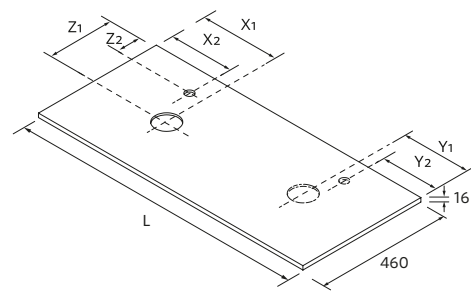

TAMPOS 16 MM À MEDIDA E COM MECANIZADO

							€
<600	120054	120060	102257	97411	97412	97413	106
601 - 1000	120055	120061	102258	23145	97422	97423	127
1001 - 1400	120056	120062	102259	23149	97424	97425	170
1401 - 1800	120057	120063	102260	23153	97426	97427	224
1801 - 2000	120058	120064	102261	23157	97428	97429	277
2001 - 2400	120059	120065	102262	23161	97430	97431	331