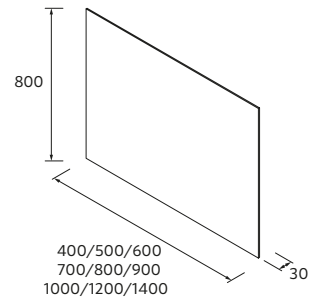

SENA

	/	€
* 400	16906	77
* 500	16907	81
600	16908	84
700	16909	87
800	16910	90
900	16911	93
1000	16912	102
* 1200	87584	123
* 1400	87585	145

* 400, 500, 1200 e 1400 não são reversíveis