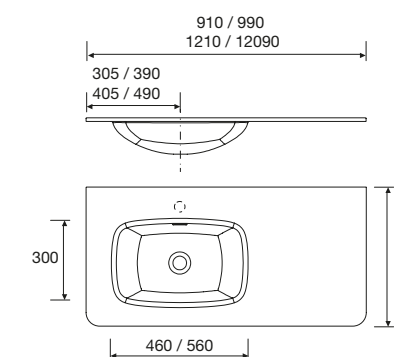

Standard

Toalheiro

UNIIQ
Mineralsolid branco mate

Centrado	€	Zona de apoio à direita	€	Zona de apoio à esquerda	€	
605	97058	395	905	24543	427	
805	97059	417	1205	24545	491	
				905	24544	427
				1205	24546	491

UNIIQ COM OU SEM TOALHEIRO
Solid surface branco mate

Centrado	€	Zona de apoio à direita	€	Zona de apoio à esquerda	€	
610-690	96787	491	910-990	96789	524	
810-890	96788	513	1210-1290	97377	588	
				910-990	103182	524
				1210-1290	103183	588

Combina-o com a nova válvula Elia em solid surface. Ver pág. 304.