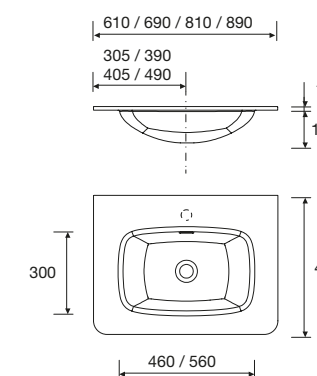

Standard

Toalheiro