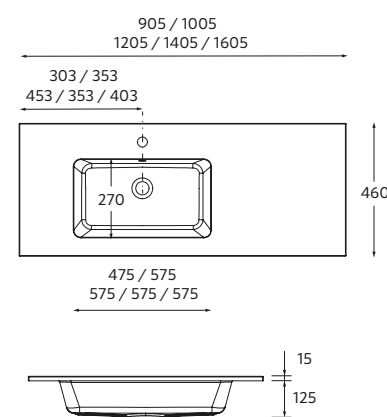

i

Se for solicitado um lavatório descentrado para um móvel de 900, 1000 ou 1200 mm, será imprescindível incluir uma gaveta salva-sifão descentrada

Zona de apoio à direita	€	
905	97042	427
1005	97045	448
1205	97048	481

Zona de apoio à esquerda	€	
905	97041	427
1005	97044	448
1205	97047	481

Zona de apoio à direita	€	
1405	97052	534
1605	97055	695

Zona de apoio à esquerda	€	
1405	97051	534
1605	97054	695