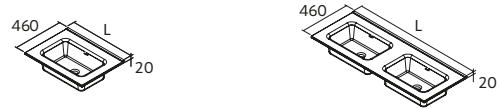

CONSTANZA SEM FURAÇÃO PARA TORNEIRA
Porcelana branco brilho

Centrado	€	Duplo	€		
610	114557	131	1210	114560	384
810	114558	162			
1010	114559	203