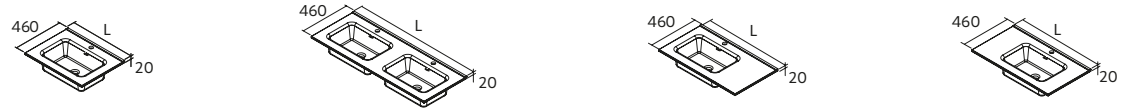

Mais opções de lavatórios customizados na página. 291

Mais opções de lavatórios customizados na página. 291

CONSTANZA
Porcelana branco brilho

Centrado	€	Duplo	€	Zona de apoio à direita	€	Zona de apoio à esquerda	€	
610	26783	131	1210	26778	384	910	97061	224
710	26782	146	1410	120122	437	1010	97063	277
810	26781	162				1110	113773	331
910	26780	186				1210	97066	353
1010	26779	203