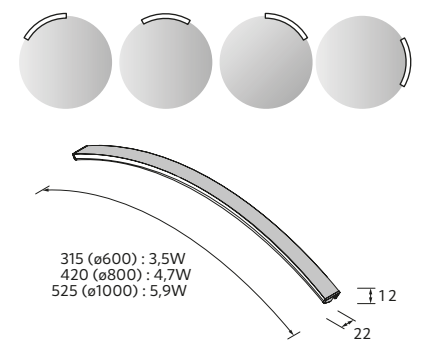

CIRCUS

	Preto	€
315	103349	160
420	103350	165
525	103351	170