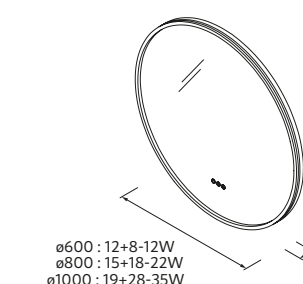

Espelhos

ESPELHOS COM LUZ LED

MEMPHIS

	/	€
600	113760	434
800	113761	487
1000	113762	541
1200	113763	594

KORI LINE

	/	€
600	113755	423
800	113756	530

KORI CURVE

	/	€
600	113757	423
800	113758	530
1000	113759	637