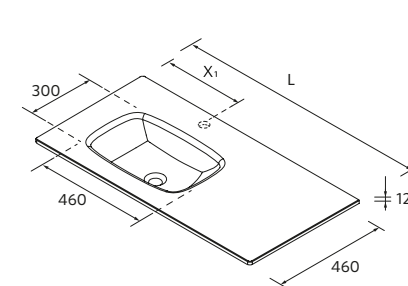

LAVATÓRIOS LAGO ESSENCIAL

Solid surface branco mate

	Solid surface branco mate	€
600 - 710	120262	383
711 - 810	120263	410
811 - 910	120264	435
911 - 1010	120265	482
1011 - 1110	120266	529
1111 - 1210	120267	576
1211 - 1310	120268	624
1311 - 1410	120269	671
1411 - 1510	120270	718
1511 - 1610	120271	765
1611 - 1710	120272	813
1711 - 1810	120273	860
1811 - 1910	120274	907
1911 - 2010	120275	954
2011 - 2110	120276	1002
2111 - 2210	120277	1049