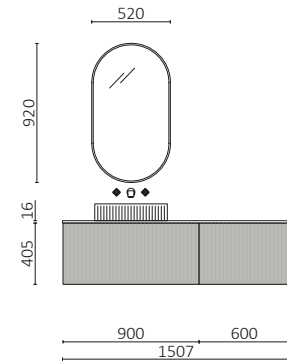

BIBA 1500/D MOON GREY		€
119080	Móvel suspenso BIBA 900 Moon grey	557
105683	Puxador LINA 900 Matt gold	27
119077	Móvel suspenso BIBA 600 Moon grey	487
102302	Puxador LINA 600 Matt gold	22
120355	Tampo 1411 - 1510 Solid surface branco mate	452
114534	Lavatório de pousar VENICE Matt white	193
PREÇO TOTAL		1738
113739	Espelho OLIMPIA 920 Ouro	354
103973	Sifão POSYX Latão cromado	48
102305	Válvula aberta FLOW Matt black	56
118726	bandeja sifão Onix	15

P.180