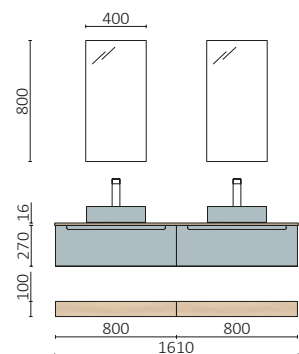

P.211

MONTERREY 1600 BLUE FOG		€
96437	Coqueta suspensa MONTERREY 800 Blue fog x 2	826
120057	Tampo à medida 1401 - 1800 Carvalho Sienna	224
103312	Lavatório de pousar BICA Blue fog x 2	640
PREÇO TOTAL		1690
16906	Espelho SENA 400 x 2	154
117912	Tampo DOMUS 800 Carvalho Sienna x 2	438
103976	Sifão CONEX Latão cromado x 2	182
102303	Válvula aberta FLOW Chrome x 2	112