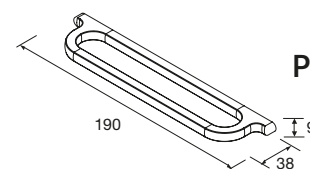

PUXADOR EMOJI

	Greyge	Mokka	Rose	€
78	113766	113764	113765	19