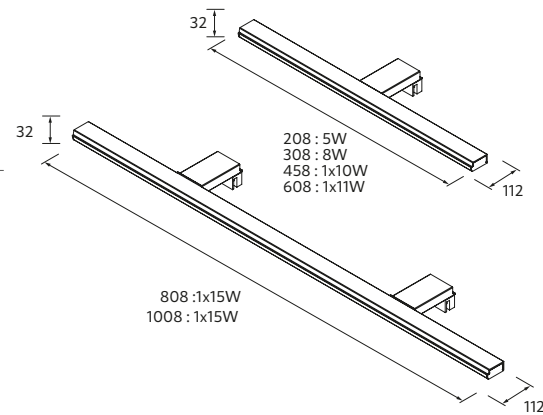

PANDORA

	Cromado brilho	€
208	24548	43
308	21735	53
458	23534	75
608	23535	97
808	23536	125
1008	24549	168

PANDORA

	Matt black	€
308	97177	53
458	97178	75
608	97179	97