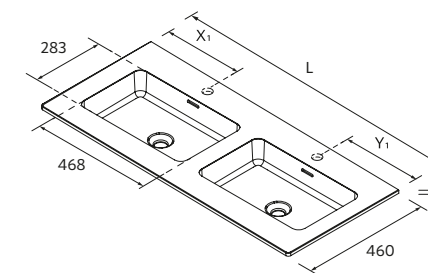

LAVATÓRIOS NAILA PLUS DUPLO

Solid surface branco mate

	Solid surface branco mate	€
1200 - 1310	120238	965
1311 - 1410	120239	975
1411 - 1510	120240	986
1511 - 1610	120241	1014
1611 - 1710	120242	1043
1711 - 1810	120243	1070
1811 - 1910	120244	1114
1911 - 2010	120245	1158
2011 - 2110	120246	1202
2111 - 2210	120247	1246
2211 - 2310	120248	1290
2311 - 2410	120249	1332