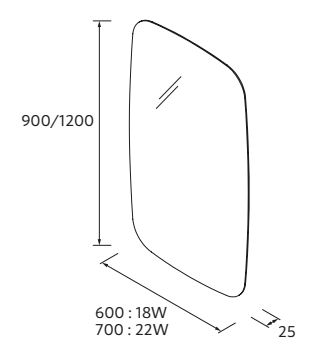

REFLEJO

	/	€
800	20740	342
1000	20741	366
1200	20742	393
1400	91115	465
1600	91116	510

MOON

	/	€
600	91120	306
800	83963	338
1000	83964	377

DOPPIO

	/	€
1150	103355	423

SUNRISE

	/	€
800	86287	278
1000	86289	313

PRATELEIRA SUNRISE

	Branco	Matt black	€
800	86288	91113	122
1000	86290	91114	159

OLIMPIA

	/	€	Black velvet	€	Ouro	€
920	113741	293	113740	354	113739	354

ORGANIC

	/	€
600	26775	400
800	26776	436

EMILE

	/	€
500	113753	393
700	113754	436

LOUIS

	/	€
600	113751	380
700	113752	481