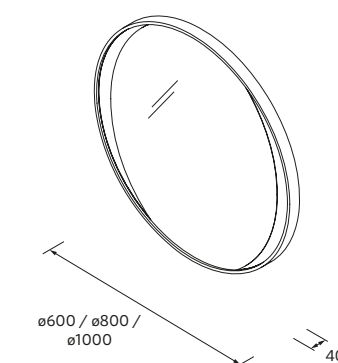

ESPELHOS COM LUZ LED

**ESPELHO SHARON**

	/	€
850	120110	441

**ESPELHO WOOD LIBRA**

	Noz	Natural	€
600	120103	120106	446
800	120104	120107	551
1000	120105	120108	656

Noz

Natural

**REFLEJO**