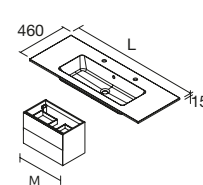

MINERALSOLID

VILNA
Mineralsolid branco mate

i

Se for solicitado um lavatório duplo para um móvel de 1200 mm, será imprescindível incluir a gaveta com salva-sifão duplo.

Centrado	€	
605	91234	282
705	97039	320
805	91235	339
905	97040	374
1005	91236	396
1205	91327	476

1 lavatório, 2 torneiras	€	
1205	97046	476

Duplo	€	
1205	91237	487
1405	97053	534
1605	97056	695

i

Se for solicitado um lavatório descentrado para um móvel de 900, 1000 ou 1200 mm, será imprescindível incluir uma gaveta salva-sifão descentrada

Zona de apoio à direita	€	
905	97042	427
1005	97045	448
1205	97048	481

Zona de apoio à esquerda	€	
905	97041	427
1005	97044	448
1205	97047	481

Zona de apoio à direita	€	
1405	97052	534
1605	97055	695

Zona de apoio à esquerda	€	
1405	97051	534
1605	97054	695

DESENHADO E FABRICADO PELA SALGAR

A nossa unidade própria de produção em Solid Surface, uma das maiores da Europa, permite-nos criar bancadas e lavatórios exclusivos, adaptados a cada espaço e estilo.

DESIGN SOB MEDIDA

Bancadas e lavatórios personalizáveis
Opções com frente e/ou toalheiro Ao lavatório
Modelos retos ou curvos e ampla variedade de cores

RESISTÊNCIA E DURABILIDADE

100% resistente à água e à humidade
Superfície não porosa, antimanchas e resistente a riscos
Material reparável e duradouro, pensado para o uso diário

HIGIENE E CUIDADO

Superfície antibacteriana natural
Sem juntas visíveis, evita o acúmulo de sujidade
Fácil de limpar e manter

SUSTENTABILIDADE E BEM-ESTAR

Livre de emissões VOC, respeitando a qualidade do ar em casa
Reparável e renovável, sempre como novo
Produzido com processos ambientalmente responsáveis

ESSENCIAL
Escolha a bacia Lago 460 ou Naila e selecione o largura do lavatório, a posição da bacia e o mecanismo para torneira.