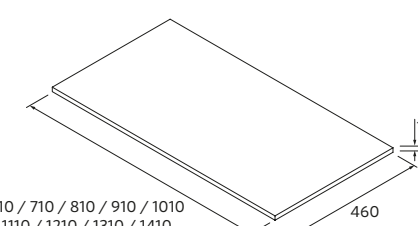

Mais opções de tampos customizados e com maquinaria na página. 305

Veja o nosso guia de furações para tampos

MONOLITH ROUND

Porcelana

	€		€

450	114525	342	114526	461

MONOLITH SQUARE

Porcelana

	€		€

420	114523	342	114524	461

ALTIRO

Porcelana

	€

390	24555	209

LOKUM

Porcelana

	€

400	87734	213

KANDY

Porcelana

	€		€

360	91489	140	114519	268

COZY

Porcelana

	€

420	114532	214

VENICE

Porcelana

	€		€

480	114534	114535	193

DUNE

Porcelana

	€

360	114522	289

LOOP

Porcelana

	€		€

410	114520	114521	321

VARMEGA

Porcelana

	€

500	24553	164

TALEA

Solid surface

	€		€

360	97649	270	97652	291

TENTO

Porcelana

	€

420	24551	176

500	24552	195

BOL

Solid surface

	€

390	26536	270

BULKAN

Solid surface

	€

390	91491	291

MAEL

Solid surface

	€		€

500	97654	270	97655	291

EMMA

Solid surface

	€

510	119075	357

710	119076	442

Descubra os novos acessórios INTRA, desenhados exclusivamente para o lavatório EMMA. Encontre-os na pág 335!

CARLA

Porcelana

	€		€		€		€

460	103343	128	102280	102282	102283	235

BICA

Solid surface

	€		€							€

390	97647	270	97648	291	120102	103315	102271	103314	103313	103312	320

610 / 710 / 810 / 910 / 1010
1110 / 1210 / 1310 / 1410