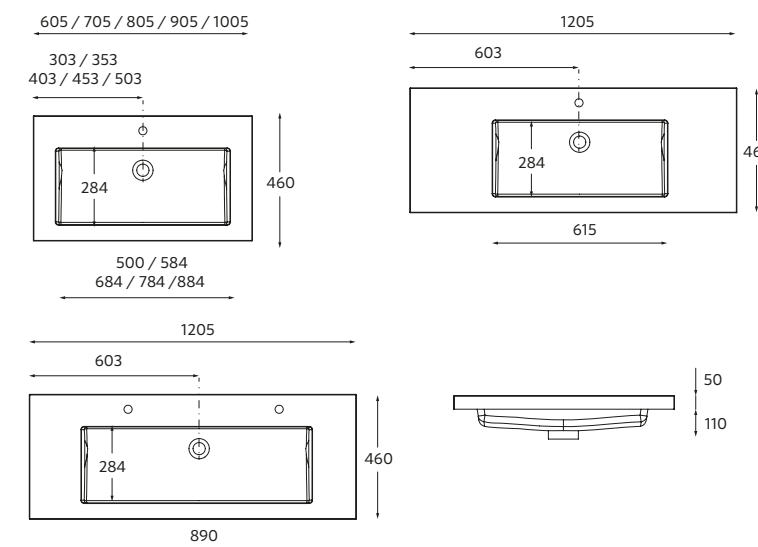

Centrado	€	1 lavatório, 2 torneiras	€		
605	20748	247	1205	26938	390
705	20749	258			
805	20750	271			
905	20751	282			
1005	20752	306			
1205	23396	372