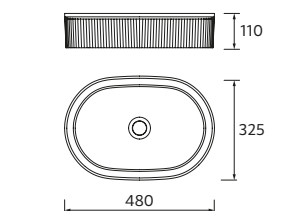

COZY

Porcelana

420	114532	214