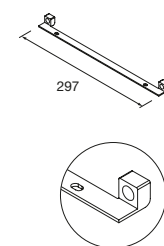

JUNÇÃO LLOYD MÓVEL

297 x 15 x 25 mm

	Matt white	Matt black	€
297	97708	97710	48