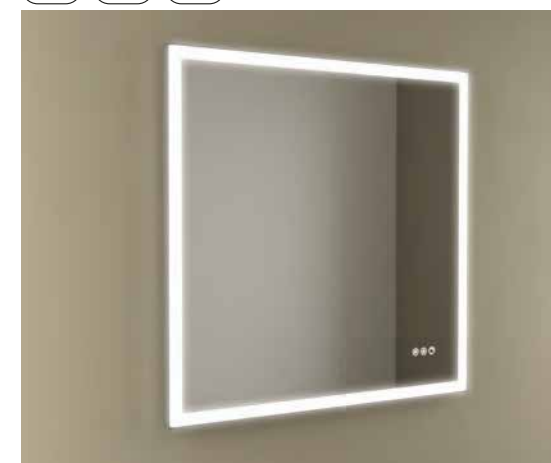

Espelhos

ESPELHOS COM LUZ LED

MEMPHIS

	/	€
600	113760	434
800	113761	487
1000	113762	541
1200	113763	594