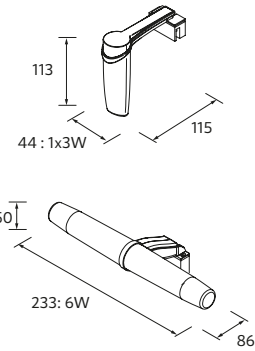

ELSA

	Cromado brilho	€
44	23537	27
233	113771	43

BOREAL

	/	€
308	84122	78
500	84123	112
700	84124	159

OPTIMUS

	/	€
600	87811	97
700	103347	102
800	87812	107
900	103348	112
1000	87813	118

JUDI

	/	€
250	97640	43

GILDA

	/	€
90	91238	43

CIRCUS

	Preto	€
315	103349	160
420	103350	165
525	103351	170