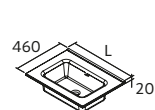

CONSTANZA SEM FURAÇÃO PARA TORNEIRA

Porcelana branco brilho

Centrado			Duplo		
		€			€
610	114557	131	1210	114560	384
810	114558	162			
1010	114559	203