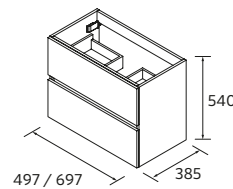

MÓVEL SUSPENSO FUSSION LINE 2 GAVETAS FUNDO 400 MM

	Carvalho Sienna	Carvalho Montana	€	Branco brilho	White cotton	Black velvet	€
500	119556	119555	316	96677	96678	96679	316
700	119558	119557	332	96688	96689	96694	332