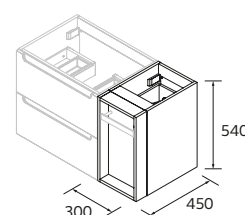

COQUETA SUSPensa ALLIANCE COM GAVETA EXTRAÍVEL