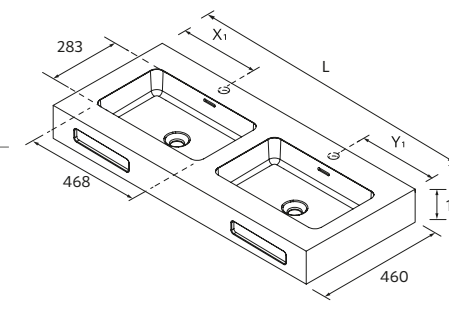

Opções de torneira

Ao lavatório

À parede

LAVATÓRIOS NAILA COM RODAPÉ

Solid surface branco mate

Size	Code	Price (€)
600 - 710	120208	776
711 - 810	120209	786
811 - 910	120210	797
911 - 1010	120211	800
1011 - 1110	120212	803
1111 - 1210	120213	807
1211 - 1310	120214	884
1311 - 1410	120215	961
1411 - 1510	120216	1038
1511 - 1610	120217	1119
1611 - 1710	120218	1200
1711 - 1810	120219	1280
1811 - 1910	120220	1315
1911 - 2010	120221	1349
2011 - 2110	120222	1384
2111 - 2210	120223	1419
2211 - 2310	120224	1453
2311 - 2410	120225	1490