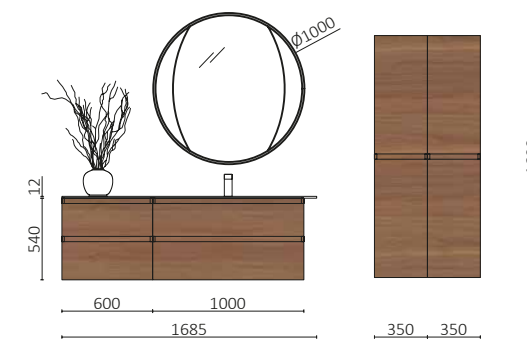

MARA 1600 NOGAL AMERICANO		€
114003	Móvel suspenso MARA 600 Nogal Americano	873
114009	Móvel suspenso MARA 1000 Nogal Americano	1007
103306	Gaveta completa METÁLICO 600 Onix	138
120288	Lavatório à medida LAGO 1611 - 1710 Solid surface branco mate	923
PREÇO TOTAL		2941
120105	Espelho WOOD LIBRA 1000 Noz	656
103973	Sifão POSYX Latão cromado	48
102304	Válvula clic-clac FLOW Chrome	59
114016	Pilar MARA Nogal Americano x 2	2218

P.62