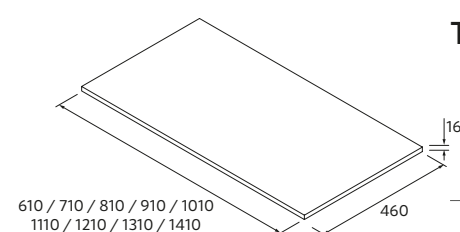

TAMPOS 16 /35 MM

TAMPOS 100 / 12 MM

16 MM

35 MM

100 MM

12 MM

TAMPOS 16 MM

	Carvalho Sienna	Carvalho Montana	Noz Maya	Branco brilho	White cotton	Black velvet	€
600	117890	117897	102253	22960	96819	96820	<b>74</b>
700	117891	117898	102819	96827	96839	96840	<b>79</b>
800	117892	117899	102254	22964	96848	96861	<b>85</b>
900	117893	117900	102820	97401	97402	97403	<b>90</b>
1000	117894	117901	102255	22968	96864	96880	<b>96</b>
1100	121492	121494	121496	121498	121500	121502	<b>101</b>
1200	117895	117902	102256	22972	96890	96898	<b>106</b>
1300	121493	121495	121497	121499	121501	121503	<b>111</b>
1400	117896	117903	104516	104508	113970	113971	<b>117</b>