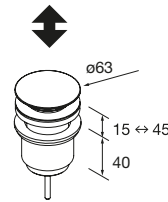

VÁLVULA CLICKER FLOW

Matt black	Chrome	€
102306	102304	59