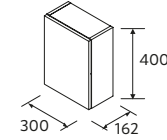

MÓDULO ALLIANCE 400 1 PORTA

								€
300	96928	120093	96929	96939	96935	96937	96936	201