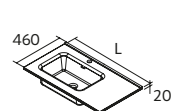

CONSTANZA

Porcelana Branco brilho

Centrado			Duplo			Zona de apoio à direita			Zona de apoio à esquerda		
		€			€			€			€
610	26783	131	1210	26778	384	910	97061	224	910	97060	224
810	26781	162				1010	97063	277	1010	97062	277
1010	26779	203				1110	113773	331	1110	113772	331