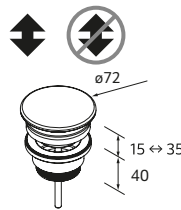

VÁLVULA CLICK-CLAC/
ABERTA ELIA

Solid surface branco mate	€
119871	98