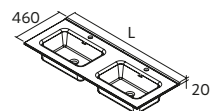

Mais opções de lavatórios customizados na página. 291

CONSTANZA

Porcelana Branco brilho

Centrado			Duplo			Zona de apoio à direita			Zona de apoio à esquerda		
	€			€		€		€		€	
610	26783	131	1210	26778	384	1010	97063	277	1010	97062	277
810	26781	162									
1010	26779	203									

NOTA: Necessário gaveta com abertura para sifão