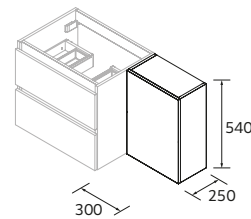

€				€	
300	119671	119670	102824	171	87512	97003	97004	193