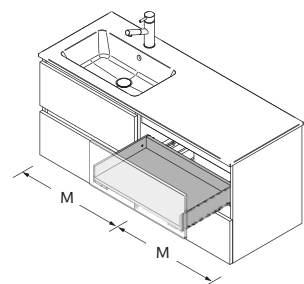

GAVETA METÁLICA SEM ABERTURA PARA SIFÃO

	Onix	€
600	103306	138
700	103307	148
800	103308	159
900	103309	169
1000	103310	180
1200	103311	202

ORGANIZAÇÃO INTERIOR DE GAVETAS, 1 ABERTURA

	Preto	€
160 x 322	104592	40

ORGANIZAÇÃO INTERIOR DE GAVETAS, 2 ABERTURAS

	Preto	€
160 x 322	104593	58

ORGANIZAÇÃO INTERIOR DE GAVETAS, 6 ABERTURAS

	Preto	€
273 x 322	104583	62