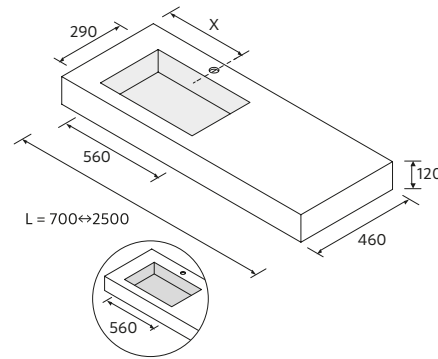

TAMPOS COMPAKT COM LAVATÓRIO INTEGRADO (560) E PROFUNDIDADE DE 460 MM

	Carvalho Montana	Havana	Marmol branco	Cemento	Grafite stone	€
700 - 800	120019	84096	83340	83392	103210	657
801 - 1000	120020	84097	83341	83393	103211	788
1001 - 1200	120021	84098	83342	83394	103212	916
1201 - 1400	120022	84099	83343	83395	103213	1042
1401 - 1600	120023	84100	83344	83396	103214	1172
1601 - 1800	120024	84101	83345	83397	103215	1300
1801 - 2000	120025	84102	83346	83398	103216	1428
2001 - 2500	120026	84103	83347	83399	103217	1812

!
Suportes com regulação e esquadros de fixação incluídos 105 x 415 mm.