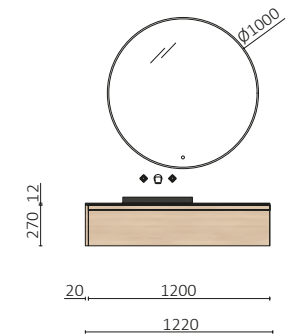

P.244

SPIRIT 1220/D CARVALHO SIENNA		€
119351	Coqueta suspensa SPIRIT 1200 Carvalho Sienna	418
120066	Régua de remate ALLIANCE 270 Carvalho Sienna	17
120372	Tampo 1211 - 1310 Ardósia preta	441
90977	Puxador SPIRIT 1200 Matt black	40
97655	Lavatórios semiembutidos MAEL Matt black	291
PREÇO TOTAL		1207
113749	Espelho GLOBE 1000 Preto	460
103976	Sifão CONEX Latão cromado	91
119871	Válvula clicker/aberta ELIA Solid surface branco mate	98