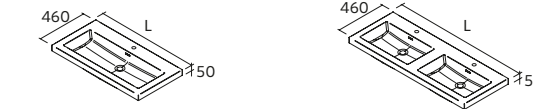

TOSCANA
Carga mineral branco brilho

Centrado	€	Duplo	€		
605	20748	247	1205	20753	423
705	20749	258	1405	27144	471
805	20750	271			
905	20751	282			
1005	20752	306