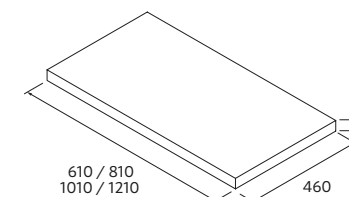

TAMPOS DE ESPESSURA 35 MM

		€
600	120078	194
800	120080	244
1000	120082	302
1200	120083	355