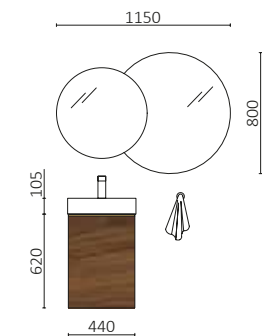

AIDA NOZ MAYA		€
114648	Móvel suspenso AIDA 440 Noz Maya	145
114617	Puxador AIDA Matt gold	13
114533	Lavatório AIDA Branco brilho	123
PREÇO TOTAL		281
103355	Espelho DOPPIO	423
103973	Sifão POSYX Latão cromado	48