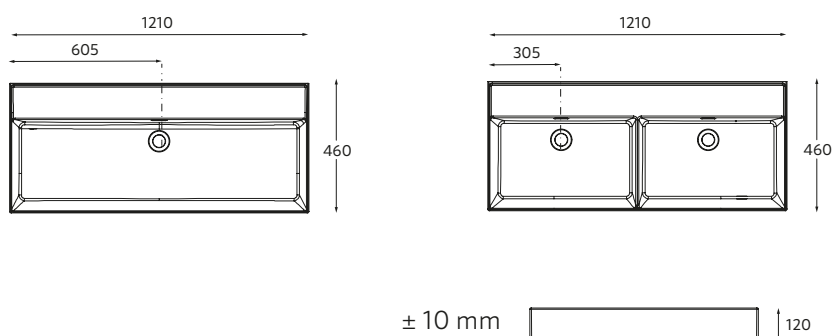

VENETO SEM FURAÇÃO PARA TORNEIRA
Porcelana Branco brilho

Centrado	€	Duplo	€		
1010	85911	282	1210	85913	449
1210	85912	438			

NOTA: Inclui ferramenta para aplicar à parede.