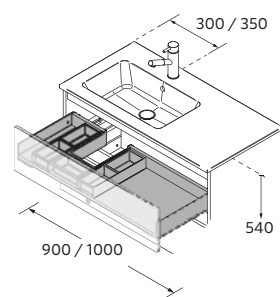

GAVETA COM ABERTURA PARA SIFÃO, DIREITA

	Onix	€
900	103628	169
1000	103417	180

GAVETA COM ABERTURA PARA SIFÃO, ESQUERDA

	Onix	€
900	103629	169
1000	103418	180

BANDEJA SIFÃO

	Onix	€
165	118947	58

BANDEJA SIFÃO

	Onix	€
179	118726	15

JOGO 2 PÉS CROMADOS

	Gloss anodized	€
330	23899	27

CONJUNTO DE 2 PÉS UNIIQ 230 / 330

	Branco	Preto	Chrome	€
230	24716	24717	24718	42
330	24713	24714	24715	53

CONJUNTO DE 2 PÉS KLIM 230 / 330

	Branco	Preto	Inox	€
230	84135	84136	84137	24
330	84131	84132	84134	32

GAVETA METÁLICA SEM ABERTURA PARA SIFÃO

	Onix	€
600	103306	138
700	103307	148
800	103308	159
900	103309	169
1000	103310	180

ORGANIZAÇÃO INTERIOR DE GAVETAS, 1 ABERTURA

	Preto	€
160 x 322	104592	40

ORGANIZAÇÃO INTERIOR DE GAVETAS, 2 ABERTURAS

	Preto	€
160 x 322	104593	58

ORGANIZAÇÃO INTERIOR DE GAVETAS, 6 ABERTURAS

	Preto	€
273 x 322	104583	62

CONJUNTO DE 2 PÉS DEVA 230 / 330

	Branco	Preto	Chrome	€
230	84128	84129	84130	55
330	84125	84126	84127	59

CONJUNTO DE 2 PÉS DANNA 230 / 330

	Branco	Preto	Pinho	€
230	84141	84142	84143	27
330	84138	84139	84140	33