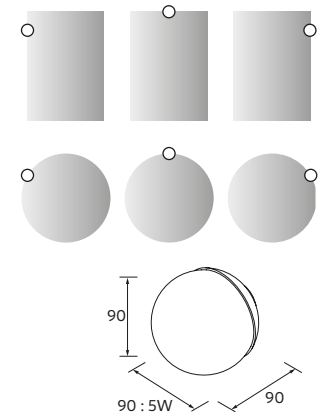

GILDA

	/	€
90	91238	43