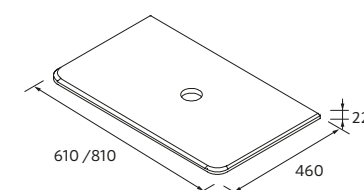

TAMPO UNIIQ (PEDRAS COMPACTAS)

	Calacatta	Preto marquina	€
600	95083	95079	380
800	95084	96795	402