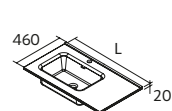

CONSTANZA

Porcelana Branco brilho

Centrado			Duplo			Zona de apoio à direita			Zona de apoio à esquerda		
		€			€			€			€
610	26783	131	1210	26778	384	1010	97063	277	1010	97062	277
810	26781	162									
1010	26779	203									

NOTA: Necessário gaveta com abertura para sifão