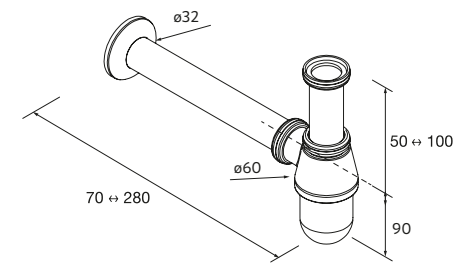

VÁLVULA CLICK-CLAC CERAX

Porcelana

Branco brilho	Matt white	Matt black	€
114576	114577	114578	33

VÁLVULA CLICK-CLAC/  
ABERTA ELIA

Solid surface branco mate	€
119871	98

POSYX

Latão cromado	€
103973	48

SMART