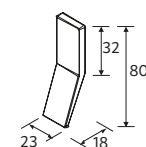

PILAR SUSPENSO UNIIQ

	Matt white	Nata	Macchiato	Blush Pink	Cajun	Terracota	Ebrom	Sol	€
350	24692	24693	83088	119894	117882	96649	119896	24701	534
	Dusty Teal	Bosque	Royal green	Night blue	Blue fog	Humo	Matt black	€	
350	119895	24712	83092	83093	83091	24698	24699	534