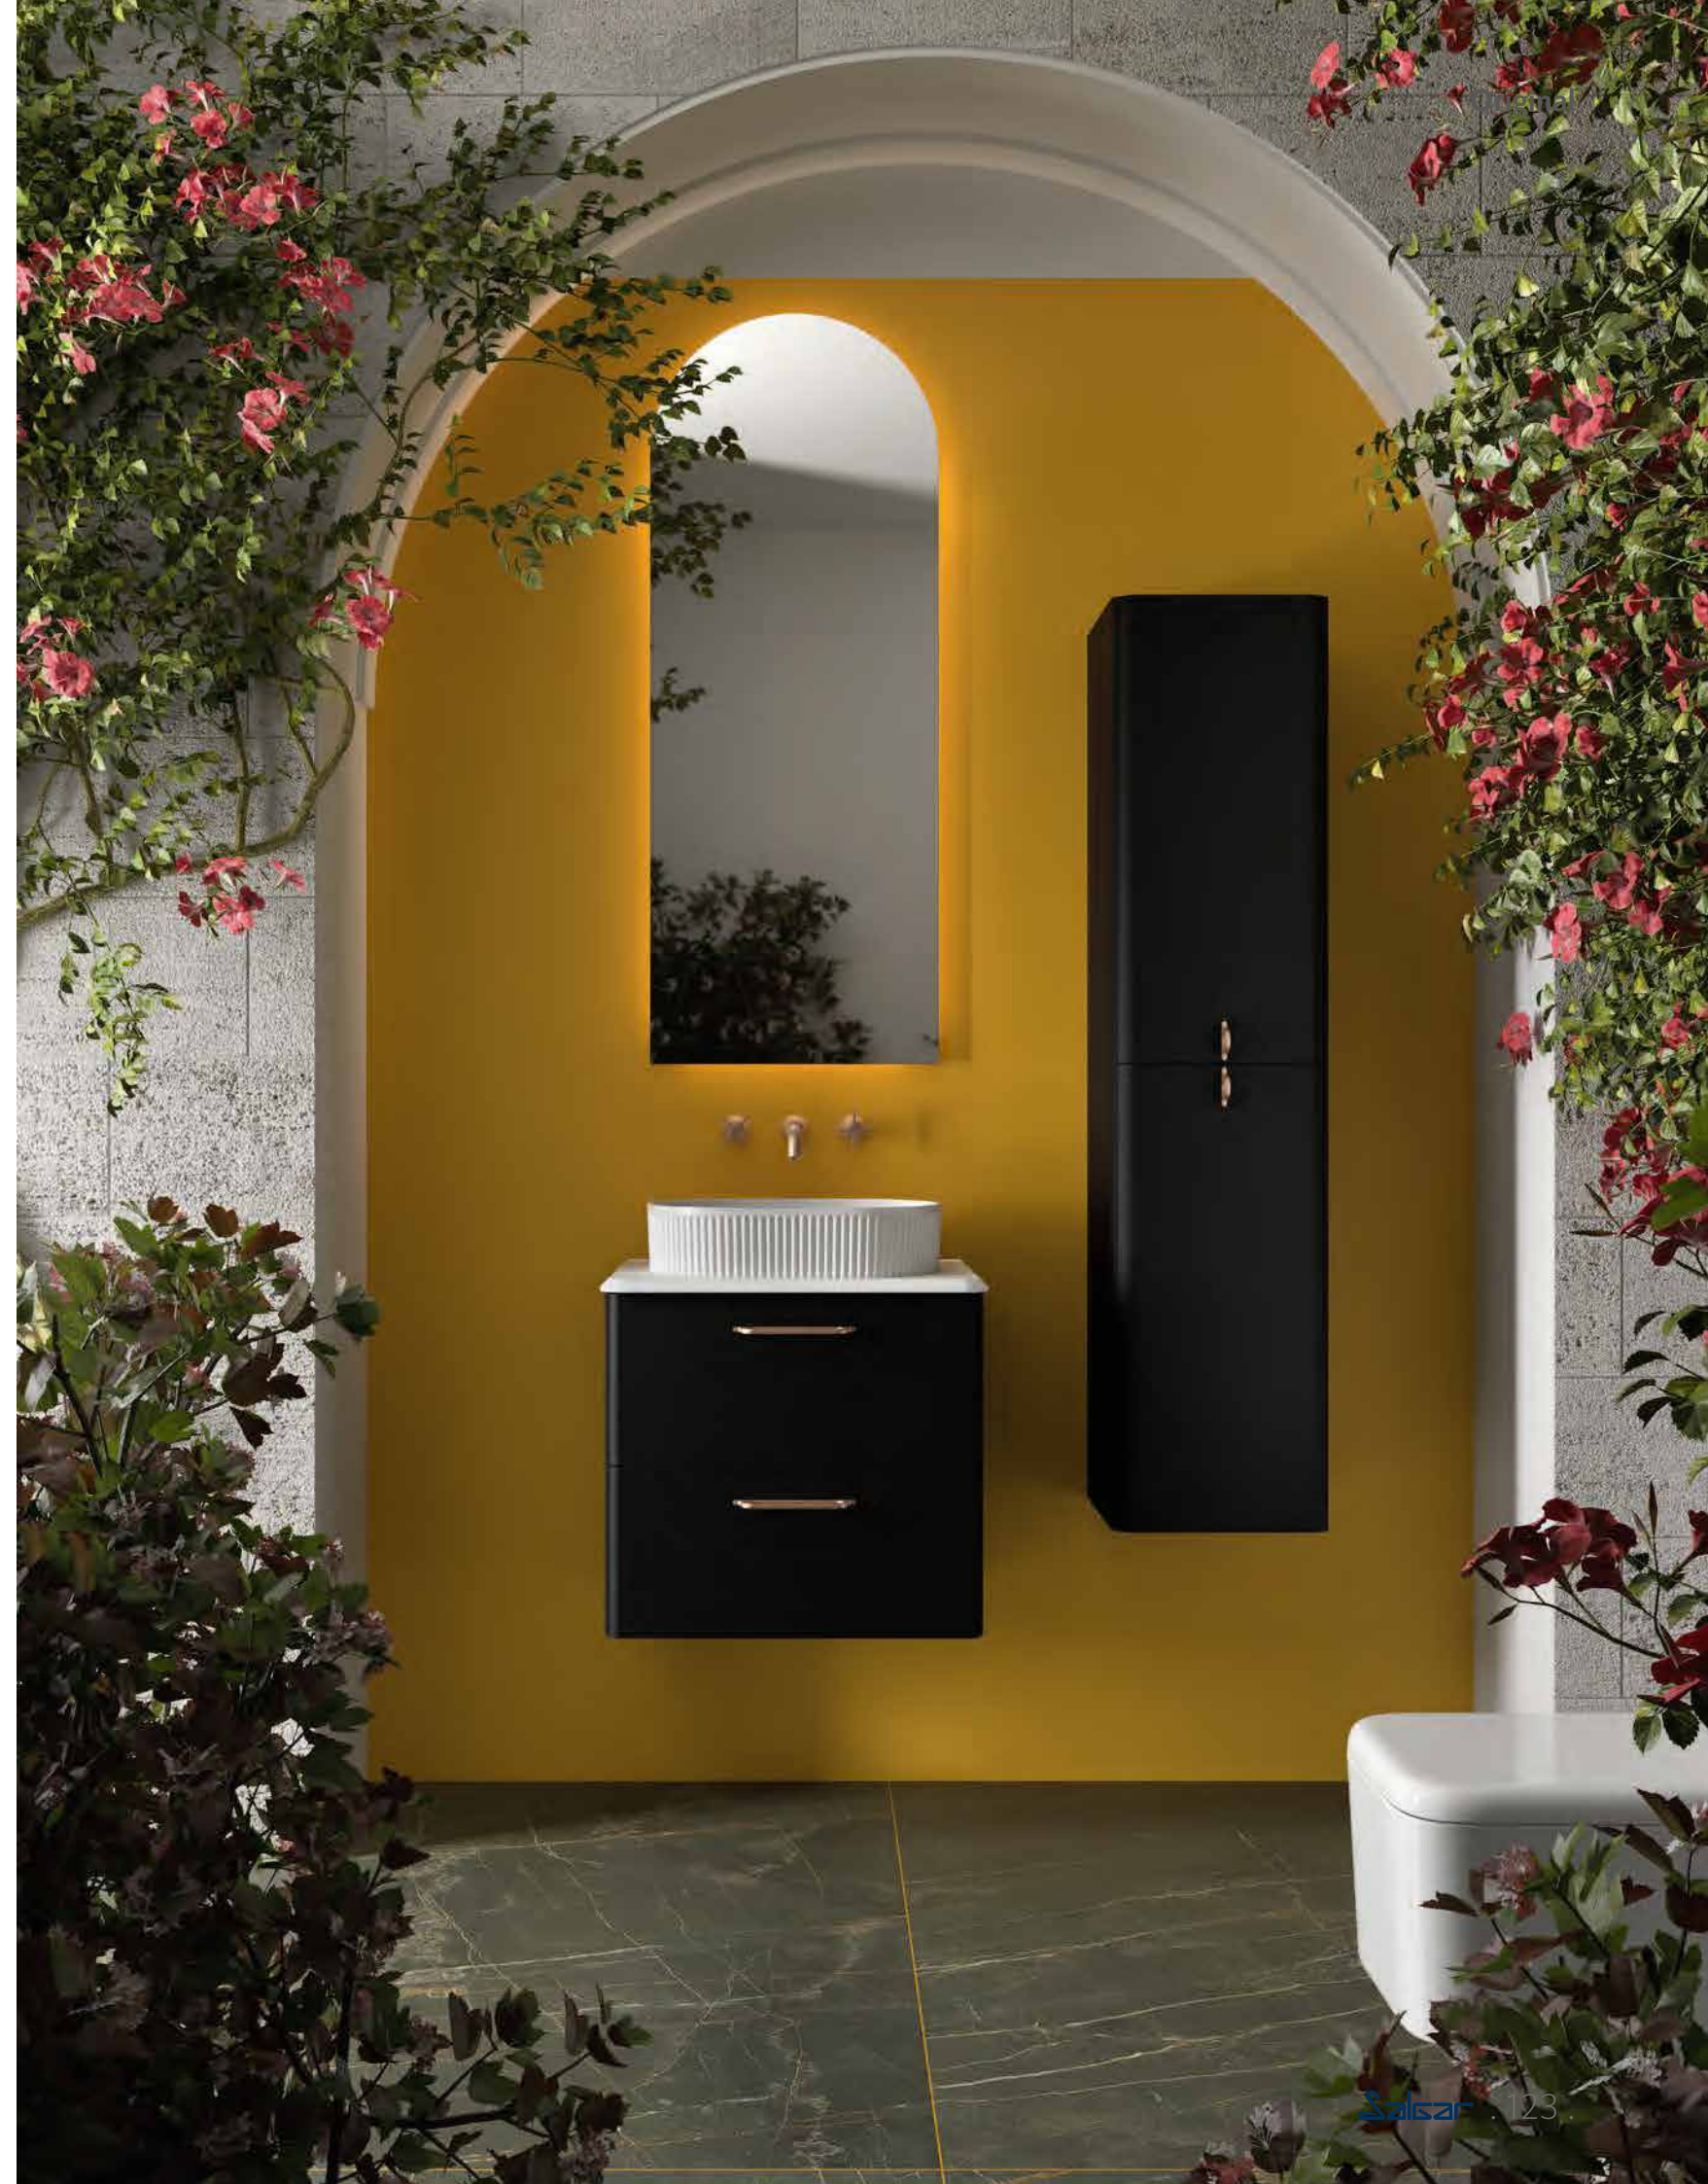

UNIIQ 900/E TERRACOTA  
A partir de 1043€

UNIQ 600 BLACK VELVET  
A partir de 1087€

Puxador Omega, disponível em duas versões —alça e botão— e em dois acabamentos. Com suas formas sinuosas, integra-se perfeitamente com a forma do móvel, demonstrando que são os pequenos detalhes que realmente contam.