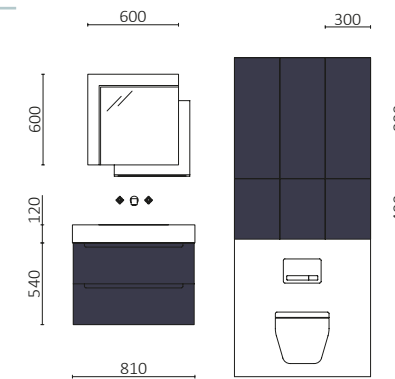

P.206

MONTERREY 800 NIGHT BLUE		€
81727	Móvel suspenso MONTERREY 800 Night blue	632
120295	Lavatório à medida LAGO 711 - 810 Solid surface branco mate	786
PREÇO TOTAL		1418
120113	Espelho JOHN 600	394
103973	Sifão POSYX Latão cromado	48
119871	Válvula clicker/aberta ELIA Solid surface branco mate	98
96937	Módulo ALLIANCE 400 Night blue x 3	603
96949	Módulo ALLIANCE 800 Night blue x 3	669