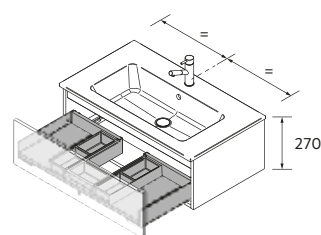

GAVETA COM ABERTURA PARA SIFÃO

	Onix	€
600	103143	138
800	103144	159
1000	103145	180
1200	103146	202