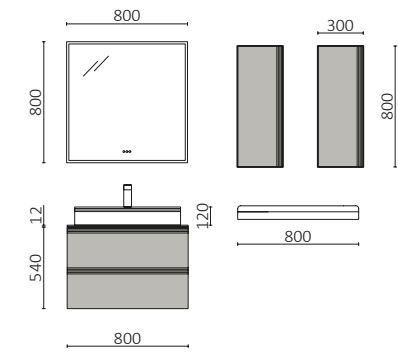

EMMA 800 MOON GREY		€
119047	Móvel suspenso EMMA 800 Moon grey	669
97497	Tampo 800 Solid surface branco mate	210
119076	Lavatório de pousar EMMA 710 Matt white	442
PREÇO TOTAL		1321
113756	Espelho KORI LINE 800	530
103973	Sifão POSYX Latão cromado	48
102305	Válvula aberta FLOW Matt black	56
120599	Prateleira / Lavatório INTRA RECTANGULAR Solid surface branco mate	68
24734	Prateleira 601 - 800 Solid surface branco mate	187
119071	Módulo EMMA 800 Moon grey x 2	472

P.35