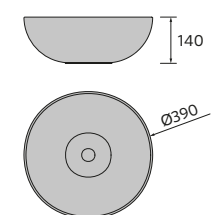

EMMA
Solid surface