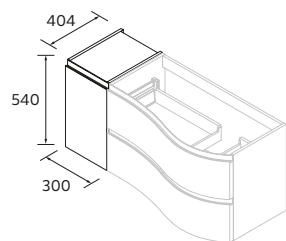

ESQUERDA

COQUETA MAM 1 PORTA E

								€
300	83875	119554	91033	96741	83871	83874	83872	273

TOALHEIRO LATERAL JAZZ PARA MÓVEL

				€
235	23027	27042	23024	46