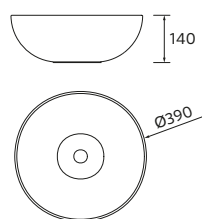

LOKUM

Porcelana

400	87734	213