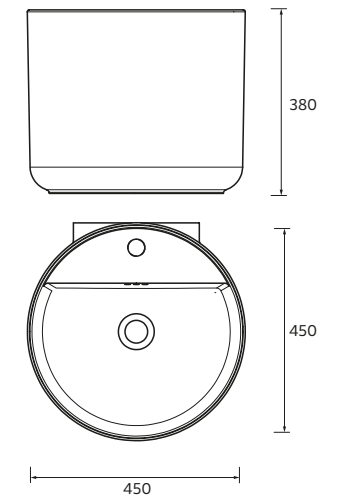

MONOLITH SQUARE

Porcelana

	Branco brilho	€	Matt black	€
420	114523	342	114524	461

NOTA: Inclui ferramenta para aplicar à parede.