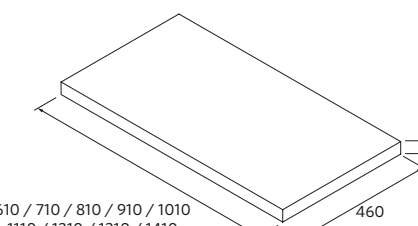

610 / 710 / 810 / 910 / 1010
1110 / 1210 / 1310 / 1410

TAMPOS 16 MM

							€
600	117890	117897	102253	22960	96819	96820	74
700	117891	117898	102819	96827	96839	96840	79
800	117892	117899	102254	22964	96848	96861	85
900	117893	117900	102820	97401	97402	97403	90
1000	117894	117901	102255	22968	96864	96880	96
1100	121492	121494	121496	121498	121500	121502	101
1200	117895	117902	102256	22972	96890	96898	106
1300	121493	121495	121497	121499	121501	121503	111
1400	117896	117903	104516	104508	113970	113971	117