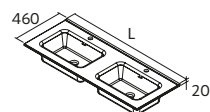

CONSTANZA

Porcelana branca mate

Centrado			Duplo			Zona de apoio à direita			Zona de apoio à esquerda		
	€			€		€		€		€	
610	113774	196	1210	113780	460	1010	113784	363	1010	113783	363
810	113776	248									
1010	113778	288									

NOTA: Necessário gaveta com abertura para sifão