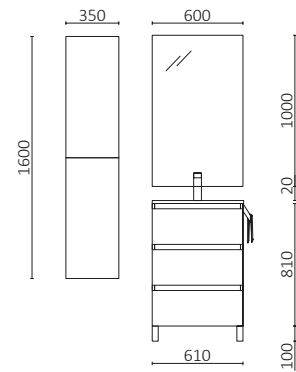

P.245

SPIRIT 600 WHITE COTTON		€
102748	Movél SPIRIT 600 White cotton	546
90986	Puxador SPIRIT 600 Matt white x 3	51
83819	Jogo 4 pés de suporte Chrome	16
26783	Lavatório CONSTANZA 610 Branco brilho	131
PREÇO TOTAL		744
20741	Espelho REFLEXO 1000	366
23028	Toalheiro duplo JAZZ Branco	66
103973	Sifão POSYX Latão cromado	48
102304	Válvula clic-clac FLOW Chrome	59
81729	Pilar suspenso ALLIANCE White cotton	466

P.246

SPIRIT 1200 BLUE FOG		€
103487	Movél SPIRIT 600 Blue fog x 2	1092
90986	Puxador SPIRIT 600 Matt white x 6	102
97257	Jogo 4 pés de suporte Matt grey x 2	42
120250	Lavatório à medida NAILA 1200 - 1310 Solid surface branco mate	1269
PREÇO TOTAL		2505
97600	Espelho ORLEANS 1200 .	520
96948	Módulo ALLIANCE 800 Blue fog x 3	669

COQUETA SUSPENSA SPIRIT 1 GAVETA SEM ABERTURA PARA SIFÃO

	Carvalho Sienna	Carvalho Montana	Noz Maya	€	Branco brilho	White cotton	Moon grey	Black velvet	Green forest	Macchiato	Terracota	Night blue	Blue fog	€
600	119348	119344	102848	289	22630	96396	119340	96412	103438	103421	103442	103430	103425	311
800	119349	119345	102847	332	22631	96397	119341	96413	103439	103422	103443	103431	103426	354
1000	119350	119346	102846	375	22632	96398	119342	96414	103440	103423	103444	103432	103427	396
1200	119351	119347	102845	418	26626	96399	119343	96415	103441	103424	103445	103433	103428	439

MÓVEL SUSPENSO SPIRIT COM 2 GAVETAS