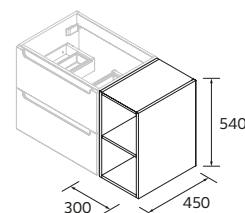

M modular E-05 5

COQUETA SUSPensa ALLIANCE 2 ABERTURAS