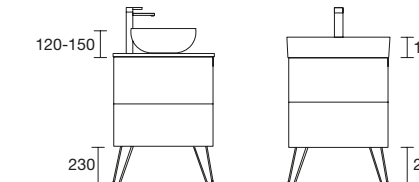

PÉS PARA LAVATÓRIOS DE POUSAR/ VENETO ALTURA 230 mm