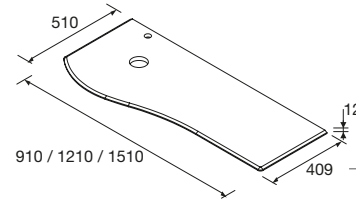

Branco brilho	€	Matt black	€
420	114523	342	114524	461

ALTIRO

Porcelana

	Matt white	€
390	24555	209

LOKUM

Porcelana

	Matt black	€
400	87734	213

KANDY

Porcelana

	Branco brilho	€	Matt black	€
360	91489	140	114519	268

COZY

Porcelana

	Matt white	€
420	114532	214

VENICE

Porcelana

	Matt white	Matt black	€
480	114534	114535	193

DUNE

Porcelana

	Sand	€
360	114522	289

LOOP

Porcelana

	Matt black	Matt grey	€
410	114520	114521	321

VARMEGA

Porcelana

	Branco brilho	€
500	24553	164

TALEA

Solid surface

	Matt white	€	Matt black	€
360	97649	270	97652	291

TENTO

Porcelana

	Branco brilho	€
420	24551	176
500	24552	195

BOL

Solid surface

	Matt white	€
390	26536	270

BULKAN

Solid surface

	Matt black	€
390	91491	291

MAEL

Solid surface

	Matt white	€	Matt black	€
500	97654	270	97655	291

EMMA

Solid surface

	Matt white	€
510	119075	357
710	119076	442

CARLA

Porcelana

	Branco brilho	€	Clay	Denim	Hunter	€
460	103343	128	102280	102282	102283	235

BICA

Solid surface

	Matt white	€	Matt black	€	Moon grey	Green forest	Macchiato	Terracota	Night blue	Blue fog	€
390	97647	270	97648	291	120102	103315	102271	103314	103313	103312	320

Descubra os novos acessórios INTRA, desenhados exclusivamente para o lavatório EMMA. Encontre-os na pág 335!

Produto Especial

Tampo de solid surface à medida com opção de mecanizado para torneira e toalheiro incluído. É necessário preencher o formulário de pedido.

Descarregue aqui o formulário www.salgar.net

Veja o nosso guia de furações para tampos

TAMPO MAM D

DIREITA

	Solid surface branco mate	€	Ardósia preta	€	Marmol branco	€	Terrazo natura	€
910	83880	371	96745	424	97378	424	103287	424
1210	83882	406	96746	470	97379	470	103288	470
1510	91126	555	96747	631	97380	631	103289	631