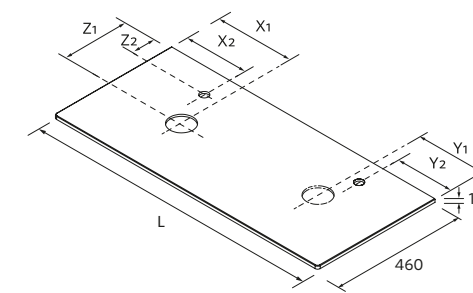

€		€		€		€
<610	120346	231	120365	284	120384	284	120399	284
611 - 710	120347	252	120366	305	120385	305	120400	305
711 - 810	120348	273	120367	326	120386	326	120401	326
811 - 910	120349	294	120368	347	120387	347	120402	347
911 - 1010	120350	315	120369	368	120388	368	120403	368
1011 - 1110	120351	336	120370	389	120389	389	120404	389
1111 - 1210	120352	357	120371	410	120390	410	120405	410
1211 - 1310	120353	389	120372	441	120391	441	120406	441
1311 - 1410	120354	420	120373	473	120392	473	120407	473
1411 - 1510	120355	452	120374	504	120393	504	120408	504
1511 - 1610	120356	483	120375	536	120394	536	120409	536
1611 - 1710	120357	515	120376	567	120395	567	120410	567
1711 - 1810	120358	546	120377	599	120396	599	120411	599
1811 - 1910	120359	578	120378	630	120397	630	120412	630
1911 - 2010	120360	609	120379	662	120398	662	120413	662
2011 - 2110	120361	641	120380	693				
2111 - 2210	120362	672	120381	725				
2211 - 2310	120363	704	120382	756				
2311 - 2410	120364	735	120383	788