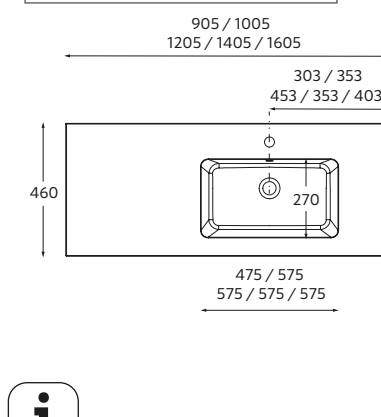

i

Se for solicitado um lavatório descentrado para um móvel de 900, 1000 ou 1200 mm, será imprescindível incluir uma gaveta salva-sifão descentrada

Zona de apoio à direita	€	
905	97042	427
1005	97045	448
1205	97048	481

Zona de apoio à esquerda	€	
905	97041	427
1005	97044	448
1205	97047	481

Zona de apoio à direita	€	
1405	97052	534
1605	97055	695

Zona de apoio à esquerda	€	
1405	97051	534
1605	97054	695