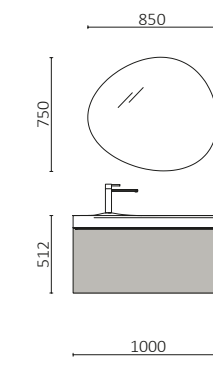

OCEAN HORIZON 1000 MOON GREY		€
120594	Móvel suspenso OCEAN 1000 Moon grey	588
121432	Puxador OCEAN 1000 Matt gold	29
120586	Lavatório OCEAN 1000 Solid surface branco mate	704
PREÇO TOTAL		1321
120110	Espelho SHARON	441
102307	Jogo de sifão reduzido CONEX Branco	59
119871	Válvula clicker/aberta ELIA Solid surface branco mate	98