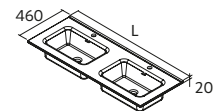

CONSTANZA

Porcelana branca mate

Centrado			Duplo			Zona de apoio à direita			Zona de apoio à esquerda		
		€			€			€			€
610	113774	196	1210	113780	460	910	113782	310	910	113781	310
810	113776	248				1010	113784	363	1010	113783	363
1010	113778	288				1110	113786	417	1110	113785	417