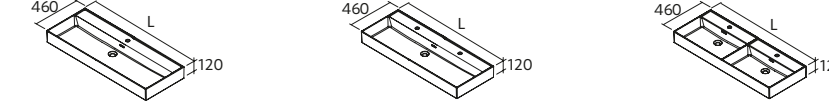

VENETO

Porcelana Branco brilho

Centrado			1 lavatório, 2 torneiras			Duplo		
		€			€			€
610	23400	232	1210	23399	438	1210	23398	449
810	23401	244						
1010	23397	282						
1210	24177	438