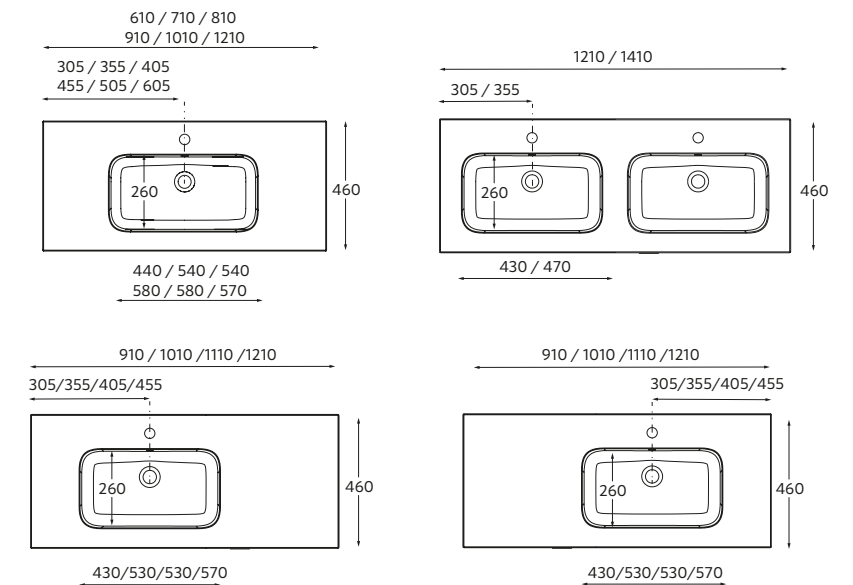

**i**

Se for solicitado um lavatório duplo para um móvel de 1200 mm, será imprescindível incluir a gaveta com salva-sifão duplo.

**CONSTANZA**  
Porcelana branca mate

Centrado	€	Duplo	€	Zona de apoio à direita	€	Zona de apoio à esquerda	€	
610	113774	196	1210	113780	460	910	113782	310
710	113775	221	1410	120123	512	1010	113784	363
810	113776	248	<b>new</b>			1110	113786	417
910	113777	272				1210	113788	427
1010	113778	288						
1200	113779	384						