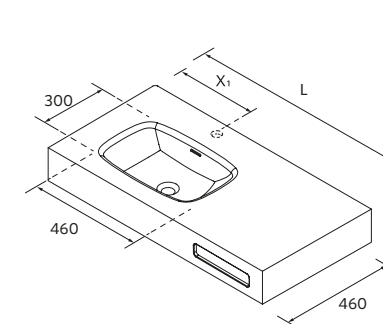

Tamanho da bacia Opções de torneira

Móveis Z 600 mm

Ao lavatório

Móveis Z 800 mm

À parede

LAVATÓRIOS LAGO COM RODAPÉ

Solid surface branco mate

Size	Code	Price (€)
600 - 710	120294	776
711 - 810	120295	786
811 - 910	120296	797
911 - 1010	120297	800
1011 - 1110	120298	803
1111 - 1210	120299	807
1211 - 1310	120300	884
1311 - 1410	120301	961
1411 - 1510	120302	1038
1511 - 1610	120303	1119
1611 - 1710	120304	1200
1711 - 1810	120305	1280
1811 - 1910	120306	1315
1911 - 2010	120307	1349
2011 - 2110	120308	1384
2111 - 2210	120309	1419