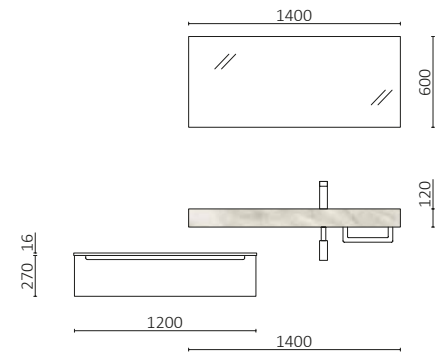

COMPAKT 1400 MARMOL BRANCO		€
25429	Tampo COMPAKT 46, 1201 - 1400 Marmol branco	1024
PREÇO TOTAL		1024
91115	Espelho REFLEXO 1400	465
103975	Sifão SMART Latão cromado	69
102303	Válvula aberta FLOW Chrome	56
26194	Toalheiro COMPAKT Matt white	112
96448	Coqueta suspensa MONTERREY 1200 White cotton	487
96890	Tampo 1200 White cotton	106

! Suportes com regulação e esquadros de fixação incluídos 80x340 mm.