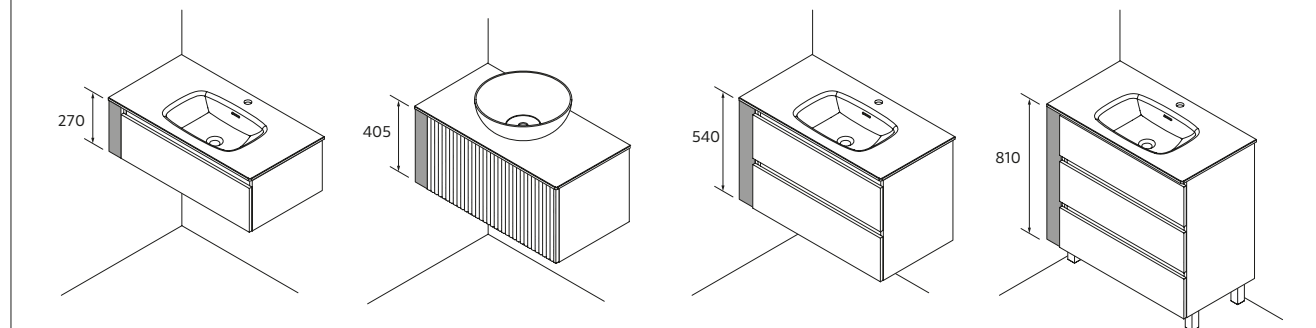

FAIXA FRONTAL PARA TAMPO

Solid surface

	Solid surface branco mate	Ardósia preta	€	Marmol branco	Terrazo natura	€
<1000	85486	91264	65	97581	103282	65
1001 - 1400	85487	91265	92	97582	103283	92
1401 - 1800	85488	91266	119	97583	103284	119
1801 - 2000	85489	91267	133	97584	103285	133
2001 - 2400	85490	91268	160			

Descarregue aqui o formulário www.salgar.net

Régua de remate recomendadas para tampos e lavatórios à parede

RÉGUA DE REMATE 16MM

	Carvalho Sienna	Carvalho Montana	Noz Maya	€	Branco brilho	White cotton	Moon grey	Black velvet	Green forest	Macchiato	Terracota	Night blue	Blue fog	€
270	120066	120070	102793	17	24305	96800	120074	96809	102791	102790	103625	102788	102789	17
405	120067	120071	102813	22	-	102815	120075	102814	102810	102809	102812	102807	102808	22
540	120068	120072	102799	28	24312	96810	120076	96811	102797	102796	103626	102794	102795	28
810	120069	120073	102800	34	102801	102803	120077	102802	103725	103724	103627	103722	103723	34

Lavatórios

SUSPENSÃO