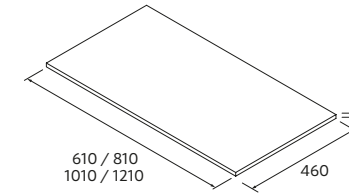

Descubra os novos acessórios INTRA, desenhados exclusivamente para o lavatório EMMA. Encontre-os na pág 335!

**TAMPOS DE ESPESSURA 16 MM**

							€
600	117890	117897	102253	22960	96819	96820	74
800	117892	117899	102254	22964	96848	96861	85
1000	117894	117901	102255	22968	96864	96880	96
1200	117895	117902	102256	22972	96890	96898	106