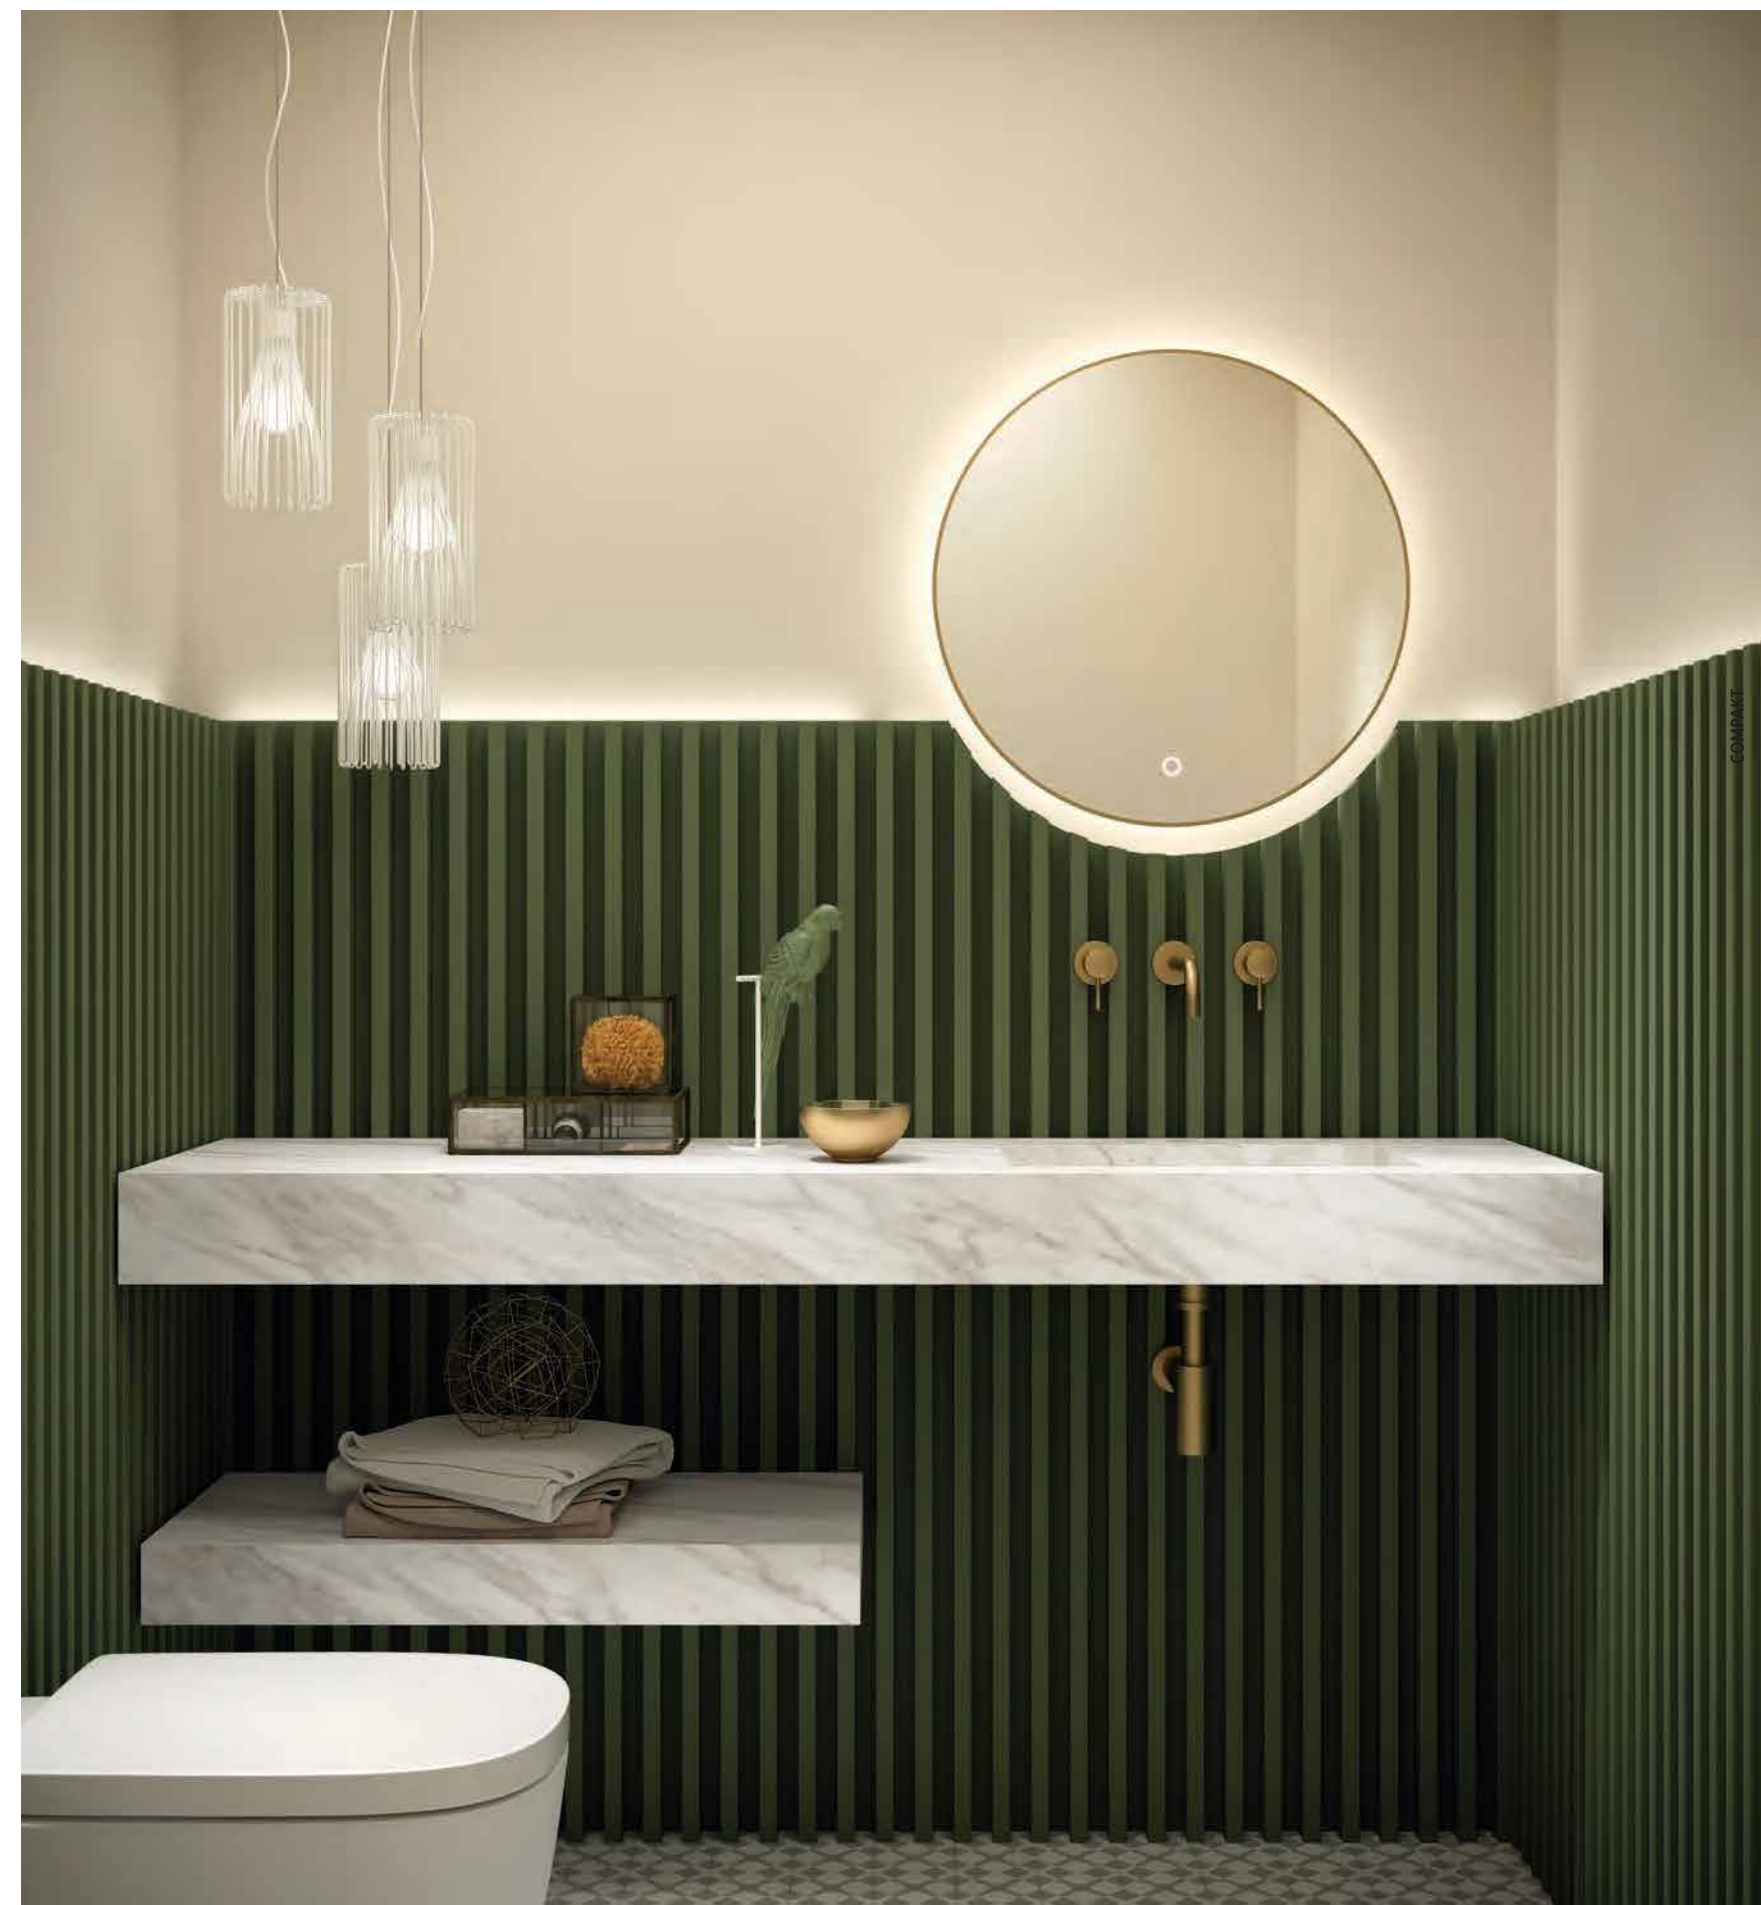

COMPAKT 1600 MARMOL BRANCO
A partir de 1183€

Nos nossos tampos com pia integrada Kompakt, pode escolher entre dois tamanhos de pia: 46 ou 56 cm, adaptando-as às suas necessidades. Além disso, pode selecionar a profundidade da tampo em 46 cm para combiná-la com qualquer uma de nossas séries de móveis, ou em 51 cm se preferir instalá-la de forma isolada. Flexibilidade total para um banho à medida.