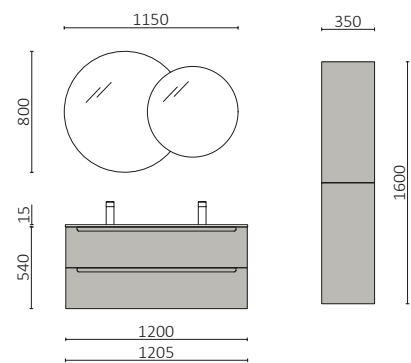

P.208

MONTERREY 1200 MOON GREY		€
119321	Móvel suspenso MONTERREY 1200 Moon grey	696
120624	Gaveta completa Onix	223
91237	Lavatório VILNA 1205 duplo Matt white	487
PREÇO TOTAL		1406
103355	Espelho DOPPIO	423
103973	Sifão POSYX Latão cromado x 2	96
119871	Válvula clicker/aberta ELIA Solid surface branco mate x 2	196
120099	Pilar suspenso ALLIANCE Moon grey	466

P.210