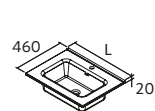

CONSTANZA

Porcelana branca mate

Centrado			Duplo			Zona de apoio à direita			Zona de apoio à esquerda		
		€			€			€			€
610	113774	196	1210	113780	460	910	113782	310	910	113781	310
810	113776	248				1010	113784	363	1010	113783	363
1010	113778	288				1110	113786	417	1110	113785	417