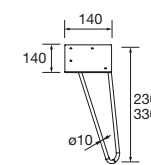

**JOGO 2 PÉS CROMADOS**

	Gloss anodized	€
330	23899	27

**BANDEJA SIFÃO**

	Onix	€
165	118947	58

**GAVETA METÁLICA SEM ABERTURA PARA SIFÃO**

	Onix	€
600	103306	138
700	103307	148
800	103308	159
900	103309	169
1000	103310	180
1200	103311	202