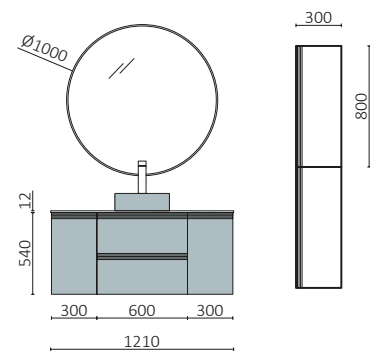

EMMA 1200 BLUE FOG		€
119043	Móvel suspenso EMMA 600 Blue fog	616
119067	Coqueta suspensa EMMA 300 esquerda Blue fog	257
119061	Coqueta suspensa EMMA 300 direita Blue fog	257
97512	Tampo 1200 Marmol branco	305
103312	Lavatório de pousar BICA Blue fog	320
PREÇO TOTAL		1755
113750	Espelho GLOBE 1000 Ouro	460
103973	Sifão POSYX Latão cromado	48
102303	Válvula aberta FLOW Chrome	56
119069	Módulo EMMA 800 White cotton x 2	472

P.38