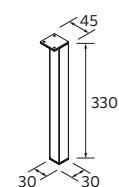

JOGO 2 PÉS CROMADOS

	Gloss anodized	€
330	23899	27