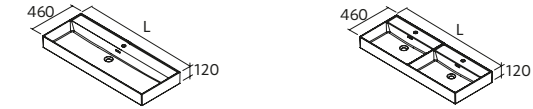

VENETO
Porcelana Branco brilho

Centrado	€	Duplo	€		
610	23400	232	1210	23398	449
810	23401	244			
1010	23397	282