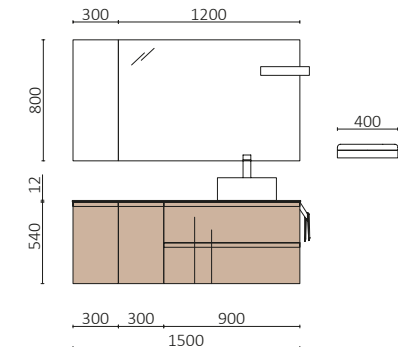

MAM 1500/E MACCHIATO		€
113807	Móvel suspenso MAM 900 esquerdo Macchiato	1120
83871	Coqueta suspensa MAM 300 esquerdo Macchiato x 2	546
97388	Tampo MAM 1500 esquerdo Marmol branco	631
97647	Lavatório de pousar BICA Matt white	270
PREÇO TOTAL		2567
87584	Espelho SENA 1200	123
97640	Aplique JUDI	43
103973	Sifão POSYX Latão cromado	48
102303	Válvula aberta FLOW Chrome	56
23028	Toalheiro duplo JAZZ Branco	66
82333	Prateleira 400 Solid surface branco mate	103
96941	Módulo ALLIANCE 800 White cotton	223

P.97