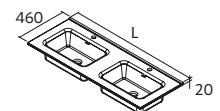

Mais opções de lavatórios customizados na página. 291

CONSTANZA

Porcelana Branco brilho

Centrado			Duplo			Zona de apoio à direita			Zona de apoio à esquerda		
		€			€			€			€
610	26783	131	1210	26778	384	1010	97063	277	1010	97062	277
810	26781	162									
1010	26779	203									

NOTA: Necessário gaveta com abertura para sifão