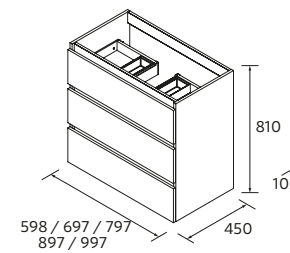

MÓVEL SUSPENSO SPIRIT COM 2 GAVETAS

	Carvalho Sienna	Carvalho Montana	Noz Maya	€	Branco brilho	White cotton	Moon grey	Black velvet	Green forest	Macchiato	Terracota	Night blue	Blue fog	€
600	119439	119433	102854	396	26814	96400	119427	96416	103470	103446	103476	103458	103452	428
700	119440	119434	102853	407	83040	96401	119428	96417	103471	103447	103477	103459	103453	439
800	119441	119435	102852	418	22634	96402	119429	96418	103472	103448	103478	103460	103454	449
900	119442	119436	102851	428	90943	96403	119430	96419	103473	103449	103479	103461	103455	461
1000	119443	119437	102850	439	22635	96404	119431	96420	103474	103450	103480	103462	103456	471
1200	119444	119438	102849	461	23890	96405	119432	96421	103475	103451	103481	103463	103457	492

MÓVEL SPIRIT COM 3 GAVETAS