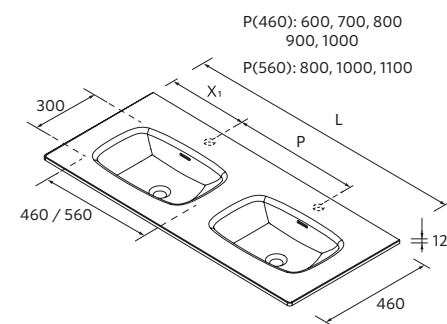

LAVATÓRIOS LAGO PLUS DUPLO

Solid surface branco mate

	Solid surface branco mate	€
1200 - 1310	120320	944
1311 - 1410	120321	954
1411 - 1510	120322	965
1511 - 1610	120323	993
1611 - 1710	120324	1022
1711 - 1810	120325	1049
1811 - 1910	120326	1093
1911 - 2010	120327	1137
2011 - 2110	120328	1181
2111 - 2210	120329	1225