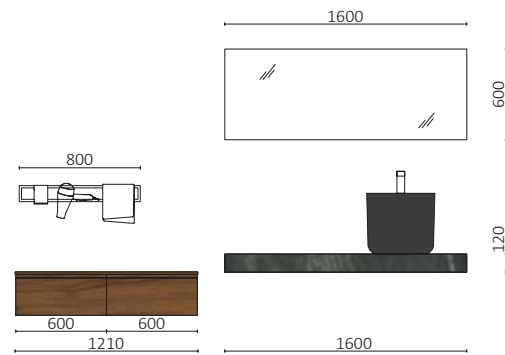

COMPAKT 1600 GRAFITE STONE		€
103260	Tampo COMPAKT 46, 1401 - 1600 Grafite stone	1005
114524	MONOLITH SQUARE Matt black	461
PREÇO TOTAL		1466
91116	Espelho REFLEXO 1600	510
103973	Sifão POSYX Latão cromado	48
114578	Válvula clic-clac CERAX Matt black	33
102848	Coqueta suspensa SPIRIT 600 Noz Maya x 2	578
90987	Puxador SPIRIT 600 Matt black x 2	34
102256	Tampo 1200 Noz Maya	106
97677	Frontal metálico LLOYD 800 Matt black	149
97664	Toalheiro LLOYD Matt black	91
97668	Porta secador/tábua LLOYD Matt black	53
97667	Prateleira LLOYD 90 Matt black	69

P.144