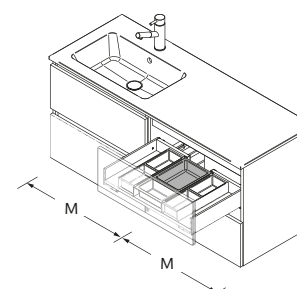

BANDEJA SIFÃO

	Onix	€
165	118947	58