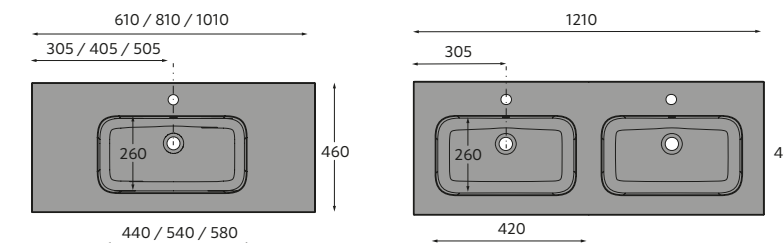

i

Se for solicitado um lavatório duplo para um móvel de 1200 mm, será imprescindível incluir a gaveta com salva-sifão duplo.