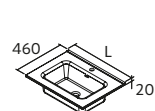

CONSTANZA

Porcelana Branco brilho

Centrado			Duplo			Zona de apoio à direita			Zona de apoio à esquerda		
		€			€			€			€
610	26783	131	1210	26778	384	910	97061	224	910	97060	224
810	26781	162				1010	97063	277	1010	97062	277
1010	26779	203				1110	113773	331	1110	113772	331