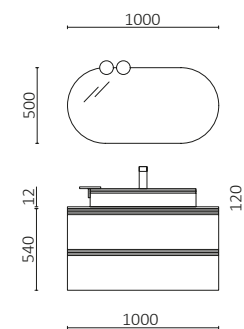

EMMA 1000 WHITE COTTON		€
119051	Móvel suspenso EMMA 1000 White cotton	728
97499	Tampo 1000 Solid surface branco mate	231
119076	Lavatório de pousar EMMA 710 Matt white	442
PREÇO TOTAL		1401
103357	Espelho OVALO	106
91238	Aplique GILDA 90 x 2	86
103973	Sifão POSYX Latão cromado	48
119871	Válvula clicker/aberta ELIA Solid surface branco mate	98
120598	Prateleira / Lavatório INTRA OVAL Solid surface branco mate	47