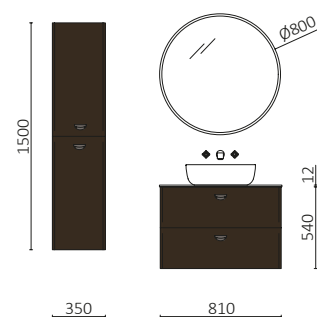

UNIIQ 800 EBROM		€
119889	Móvel suspenso UNIIQ 800 Ebrom	481
113764	Puxador EMOJI Mokka x 2	38
97370	Tampo UNIIQ 800 Marmol branco	284
103343	Lavatório de pousar CARLA 46 Branco brilho	128
PREÇO TOTAL		931
103359	Espelho MITO CURVE 800 Preto	465
103973	Sifão POSYX Latão cromado	48
102303	Válvula aberta FLOW Chrome	56
119896	Pilar suspenso UNIIQ Ebrom	534
113764	Puxador EMOJI Mokka x 2	38

P.119