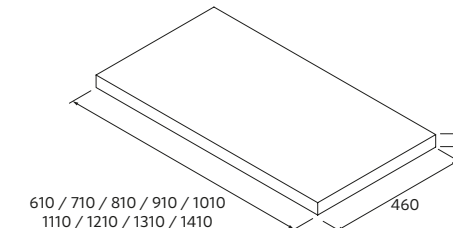

TAMPOS 35 MM

		€
600	120078	194
700	120079	218
800	120080	244
900	120081	278
1000	120082	302
1100	121504	329
1200	120083	355
1300	121505	381
1400	120084	407