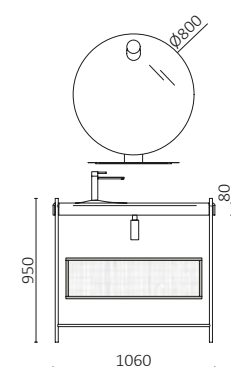

OCEAN ICONIC 1060 MOON GREY		€
120596	Conjunto Móvel + Lavatório OCEAN 1060	1288
PREÇO TOTAL		1288
120581	Coqueta suspensa OCEAN 900 Moon grey	513
120112	Espelho MIKE 800	483
103974	Sifão SMART Matt black	69
119871	Válvula clicker/aberta ELIA Solid surface branco mate	98

P.23