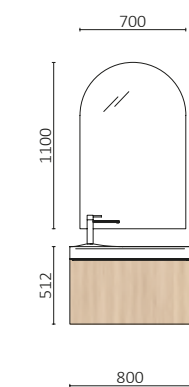

OCEAN HORIZON 800 CARVALHO SIENNA		€
120587	Móvel suspenso OCEAN 800 Carvalho Sienna	504
120723	Puxador OCEAN 800 Matt black	26
120585	Lavatório OCEAN 800 Solid surface branco mate	662
PREÇO TOTAL		1192
113754	Espelho EMILE 700	436
102307	Jogo de sifão reduzido CONEX Branco	59
119871	Válvula clicker/aberta ELIA Solid surface branco mate	98

P.17