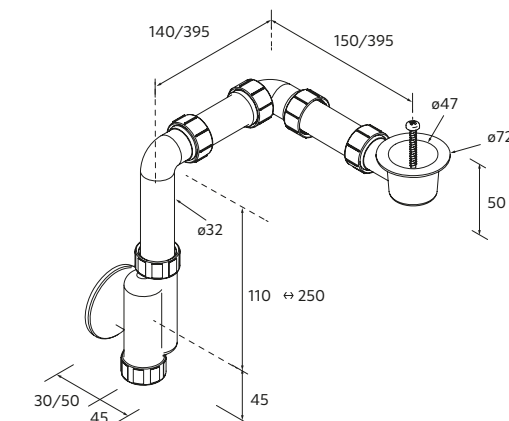

TUBO

Preto	€	Cromado	€
85679	35	7787	23

SIFÃO REDUZIDO CONEX

Branco	€
102307	59