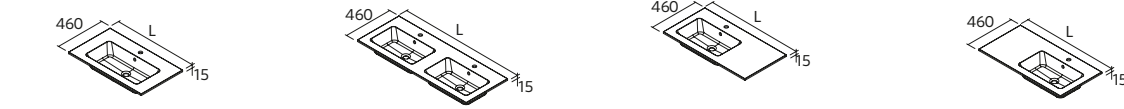

VILNA
Mineralsolid branco mate

Centrado	€	Duplo	€	Zona de apoio à direita	€	Zona de apoio à esquerda	€	
605	91234	282	1205	91237	487	905	97042	427
705	97039	320	1405	97053	534	1005	97044	448
805	91235	339	1605	97056	695	1205	97047	481
905	97040	374				1405	97051	534
1005	91236	396				1605	97054	695