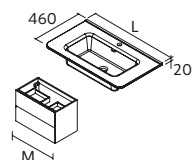

UNIIQ
Porcelana branca mate

Centrado		€
610	113427	197
810	113428	246

Combine com a válvula de porcelana Cerax Ver pág. 304