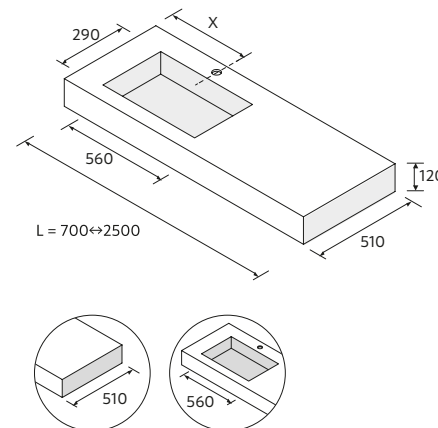

TAMPOS COMPAKT COM LAVATÓRIO INTEGRADO (560) E PROFUNDIDADE DE 510 MM

	Carvalho Montana	Havana	Marmol branco	Cemento	Grafite stone	€
700 - 800	120033	84109	83353	83405	103222	671
801 - 1000	120034	84110	83354	83406	103223	799
1001 - 1200	120035	84111	83355	83407	103224	927
1201 - 1400	120036	84112	83356	83408	103225	1056
1401 - 1600	120037	84113	83357	83409	103226	1183
1601 - 1800	120038	84114	83358	83410	103227	1310
1801 - 2000	120039	84115	83359	83411	103228	1441
2001 - 2500	120040	84116	83360	83412	103229	1825