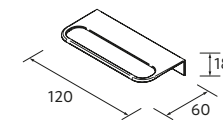

M modular E-05 5

MÓVEL SUSPENSO BIBA COM 1 GAVETA

NOTA: necessita sifão reduzido para lavatórios integrados.

	Carvalho Sienna	Carvalho Montana	Noz Maya	€	White cotton	Moon grey	Black velvet	Green forest	Macchiato	Terracota	Night blue	Blue fog	€
600	119103	119097	102247	391	102241	119092	102964	102979	102244	102989	102974	102969	413
700	119104	119098	102947	402	102943	119093	102965	102980	102945	102990	102975	102970	423
800	119105	119099	102248	413	102242	119094	102966	102981	102245	102991	102976	102971	434
900	119106	119100	102948	428	102944	119095	102967	102982	102946	102992	102977	102972	449
1000	119107	119101	102249	444	102243	119096	102968	102983	102246	102993	102978	102973	466

M modular E-05 5

PUXADOR FIBI

126	103336	103335	103334	18

PUXADOR BAO

120	102265	102263	102264	14

MÓVEL SUSPENSO BIBA COM 1 GAVETA + 1 GAVETA INTERIOR

NOTA: necessita sifão reduzido para lavatórios integrados.

	Carvalho Sienna	Carvalho Montana	Noz Maya	€	White cotton	Moon grey	Black velvet	Green forest	Macchiato	Terracota	Night blue	Blue fog	€
600	119087	119082	103013	466	103003	119077	103033	103048	103008	103058	103043	103038	487
700	119088	119083	103014	487	103004	119078	103034	103049	103009	103059	103044	103039	509
800	119089	119084	103015	509	103005	119079	103035	103050	103010	103060	103045	103040	530
900	119090	119085	103016	536	103006	119080	103036	103051	103011	103061	103046	103041	557
1000	119091	119086	103017	563	103007	119081	103037	103052	103012	103062	103047	103042	584

PUXADOR LINA

600	102300	102302	102301	22
700	105678	105680	105679	23
800	103955	103957	103956	24
900	105681	105683	105682	27
1000	103958	103960	103959	29

MÓVEL BIBA 2 GAVETAS