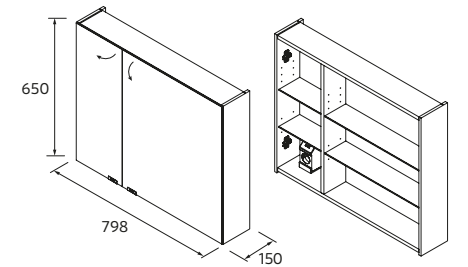

ARMÁRIO ALLIANCE

	/	€
800	23410	582