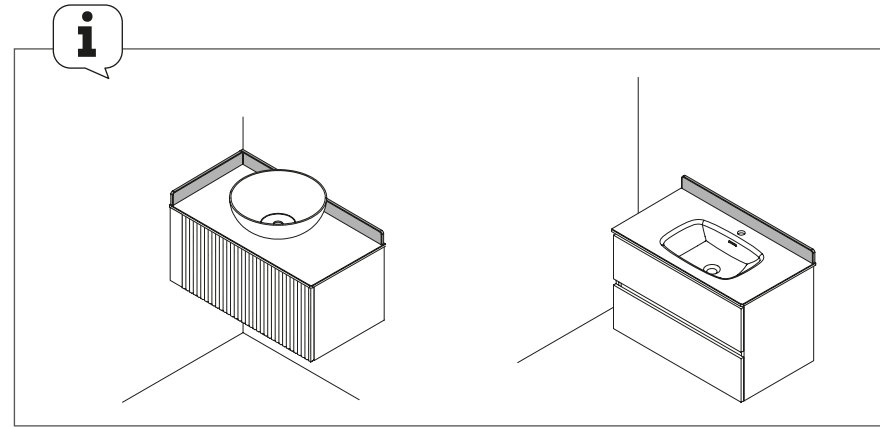

À MEDIDA

Terminações disponíveis

FAIXA FRONTAL PARA TAMPO

Solid surface

	Solid surface branco mate	Ardósia preta	€	Marmol branco	Terrazo natura	€
<1000	85486	91264	65	97581	103282	65
1001 - 1400	85487	91265	92	97582	103283	92
1401 - 1800	85488	91266	119	97583	103284	119
1801 - 2000	85489	91267	133	97584	103285	133
2001 - 2400	85490	91268	160			

Descarregue aqui o formulário www.salgar.net

Régua de remate recomendadas para tampos e lavatórios à parede

RÉGUA DE REMATE 16MM

	Carvalho Sienna	Carvalho Montana	Noz Maya	€	Branco brilho	White cotton	Moon grey	Black velvet	Green forest	Macchiato	Terracota	Night blue	Blue fog	€
270	120066	120070	102793	17	24305	96800	120074	96809	102791	102790	103625	102788	102789	17
405	120067	120071	102813	22	-	102815	120075	102814	102810	102809	102812	102807	102808	22
540	120068	120072	102799	28	24312	96810	120076	96811	102797	102796	103626	102794	102795	28
810	120069	120073	102800	34	102801	102803	120077	102802	103725	103724	103627	103722	103723	34

Lavatórios

SUSPENSÃO

MONOLITH MINI PORCELANA

Porcelana

	Branco brilho	€	Matt black	€
365	114527	214	114529	321

NOTA: Inclui ferramenta para aplicar à parede.

MONOLITH ROUND

Porcelana

	Branco brilho	€	Matt black	€
450	114525	342	114526	461

NOTA: Inclui ferramenta para aplicar à parede.

MONOLITH SQUARE

Porcelana

	Branco brilho	€	Matt black	€
420	114523	342	114524	461

NOTA: Inclui ferramenta para aplicar à parede.