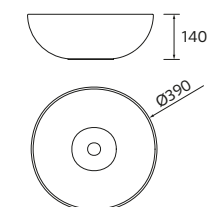

BULKAN
Solid surface

	Matt black	€
390	91491	291