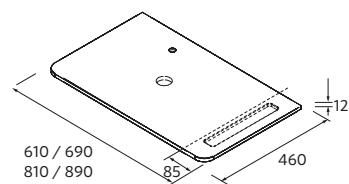

TAMPO UNIIQ 12 MM.

	Solid surface branco mate	€	Ardósia preta	€	Marmol branco	€	Terrazo natura	€
600	96779	242	96783	295	97373	295	103176	295
800	96780	273	96784	327	97374	327	103177	327