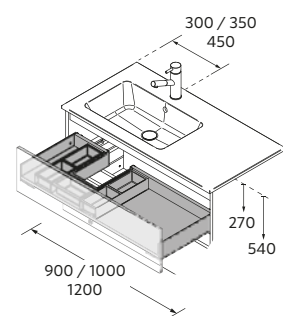

PÉS PARA LAVATÓRIOS DE POUSAR/ VENETO ALTURA 230 mm