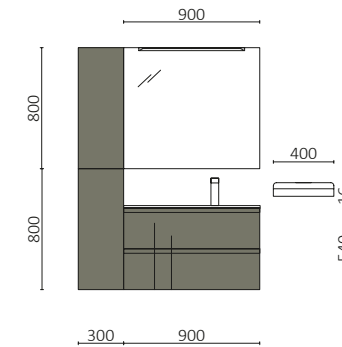

MAM 900/E GREEN FOREST		€
113810	Móvel suspenso MAM 900 esquerdo Green forest	1120
83877	Lavatório MAM 910 esquerdo Carga mineral branca brilho	265
PREÇO TOTAL		1385
16911	Espelho SENA 900	93
84124	Aplique BOREAL 700	159
103973	Sifão POSYX Latão cromado	48
102306	Válvula clic-clac FLOW Matt black	59
82333	Prateleira 400 Solid surface branco mate	103
96951	Módulo ALLIANCE 800 Green forest x 2	446

P.101