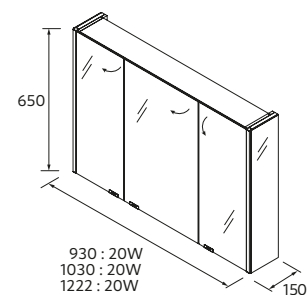

ARMÁRIO ALLIANCE

	/	€
930	83164	853
1030	83165	919
1222	83166	1050