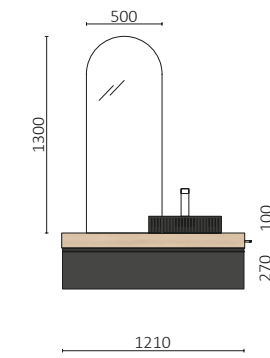

SPiRiT 1200 BLACK VELVET

	€
96415 Coqueta suspensa SPiRiT 1200 Black velvet	439
90977 Puxador SPiRiT 1200 Matt black	40
117915 Tampo DOMUS 1200 Carvalho Sienna	289
114535 Lavatório de pousar VENICE Matt black	193
PREÇO TOTAL	961
113753 Espelho EMILE 500	393
103973 Sifão POSYX Latão cromado	48
102305 Válvula aberta FLOW Matt black	56
113796 Toalheiro LYRA Preto	54

P.232