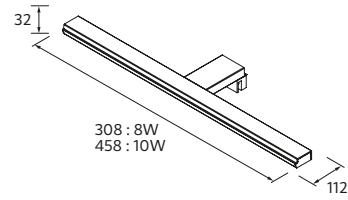

PANDORA

	Cromado brilho	€
308	26784	53
458	26785	75