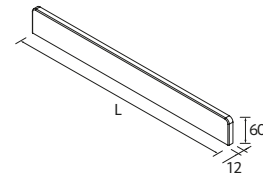

FAIXA FRONTAL PARA TAMPO