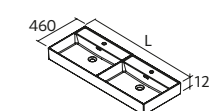

VENETO

Porcelana Branco brilho

Centrado			Duplo		
		€			€
610	23400	232	1210	23398	449
810	23401	244			
1010	23397	282