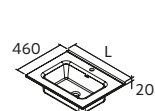

CONSTANZA

Porcelana Branco brilho

Centrado			Duplo			Zona de apoio à direita			Zona de apoio à esquerda		
		€			€			€			€
610	26783	131	1210	26778	384	1010	97063	277	1010	97062	277
810	26781	162									
1010	26779	203									

NOTA: Necessário gaveta com abertura para sifão