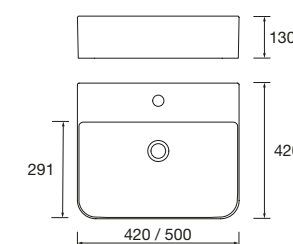

CARLA

Porcelana