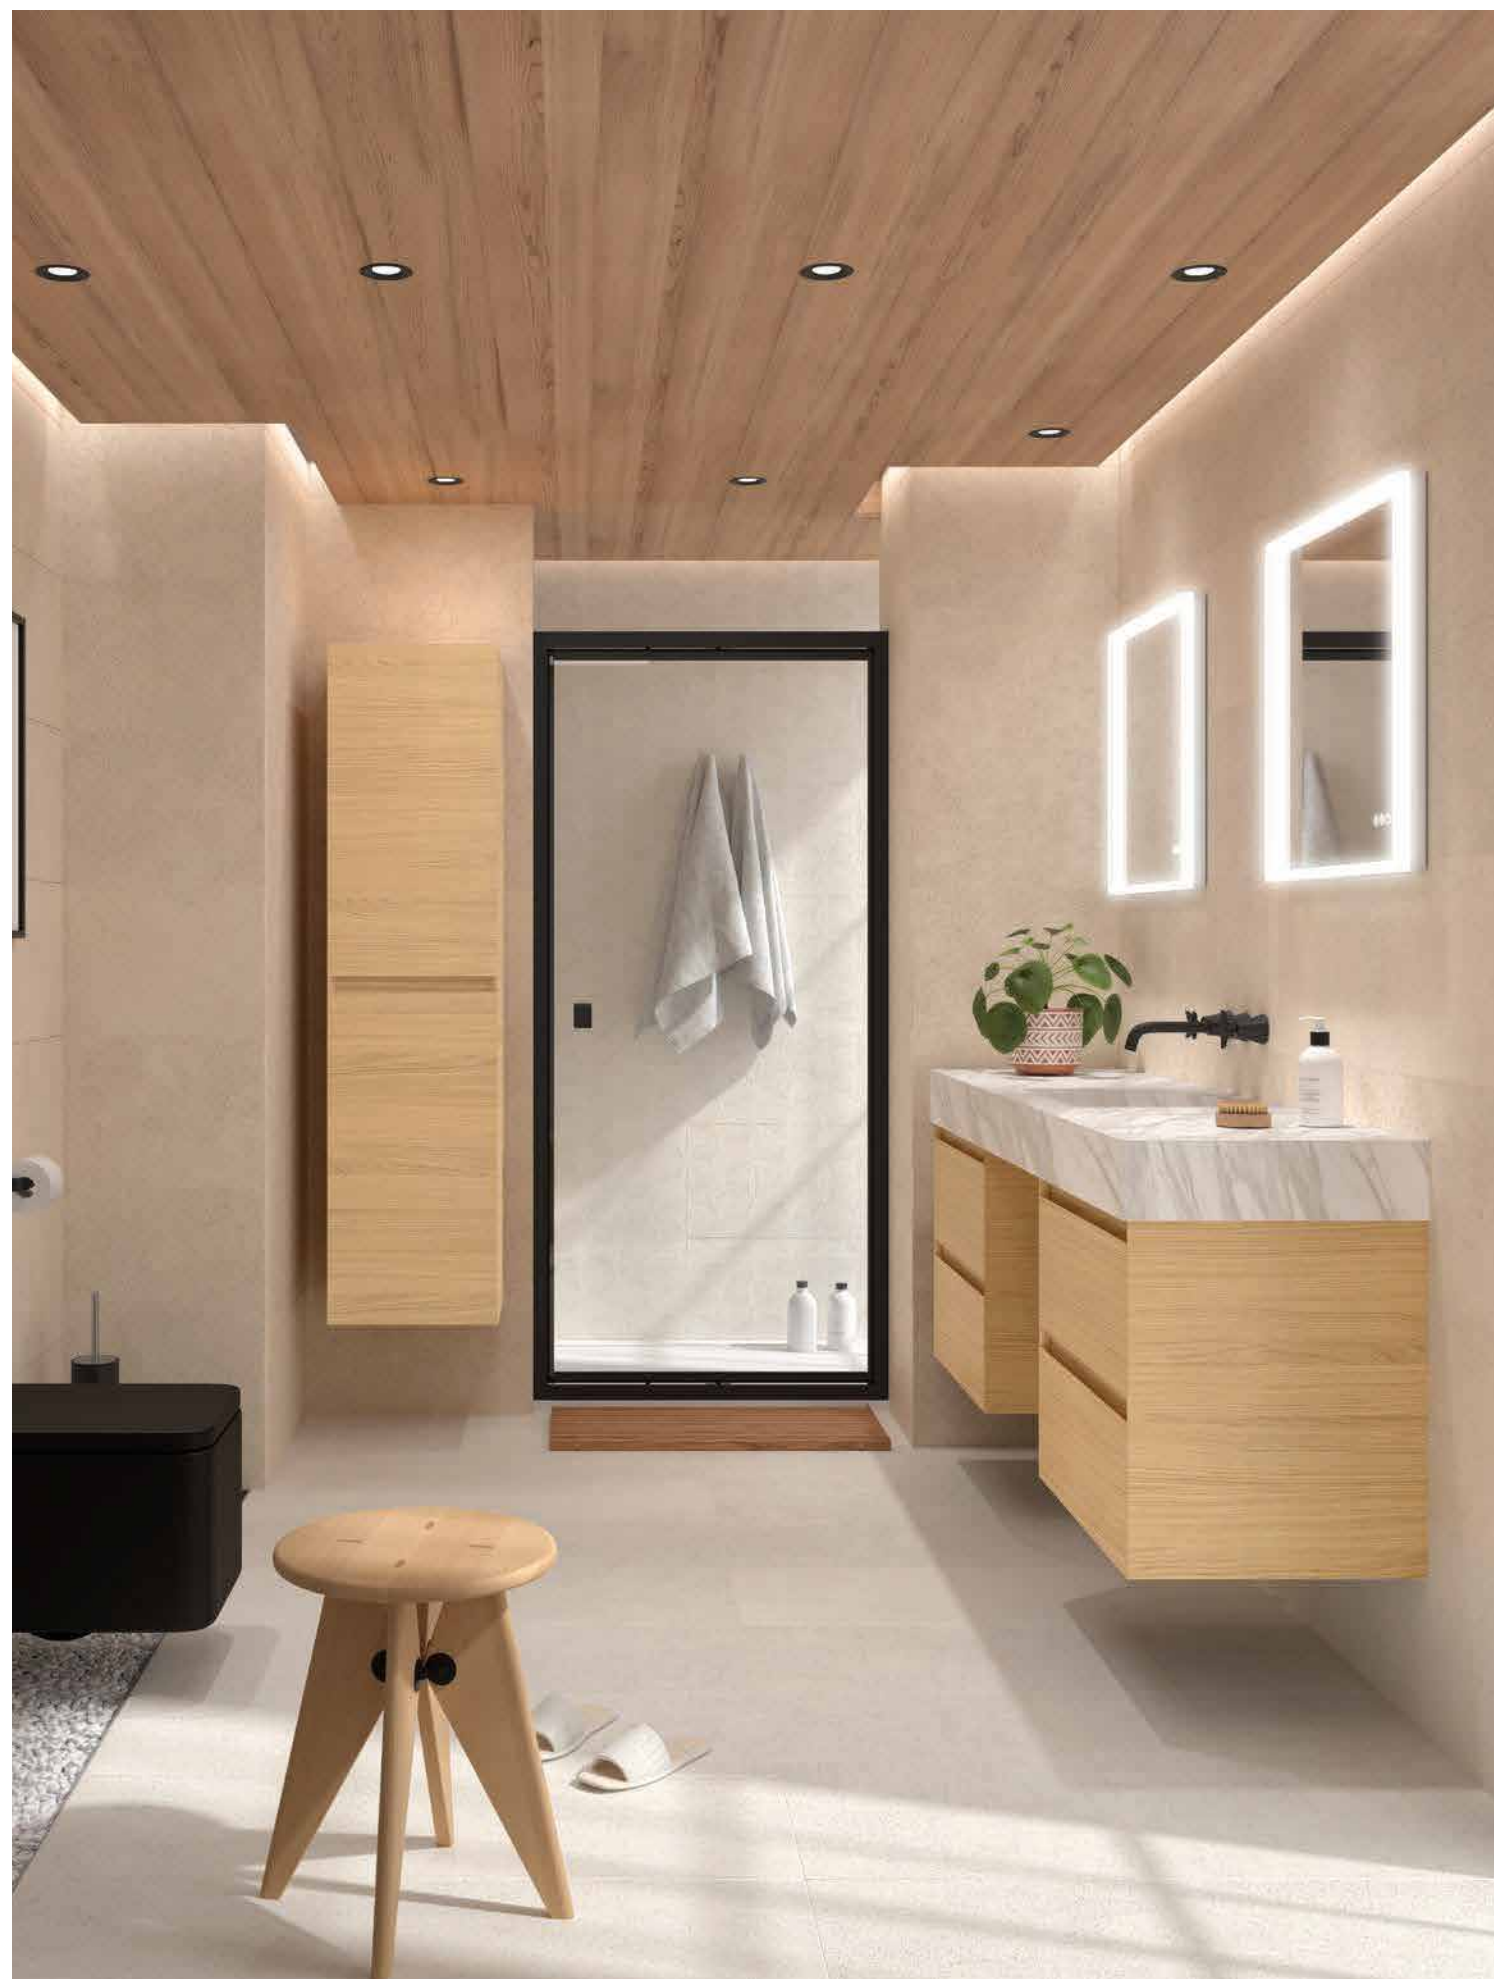

Mara + Kompakt. Natureza e tecnologia encontram-se para criar uma casa de banho com carácter, equilíbrio e uma beleza que perdura.