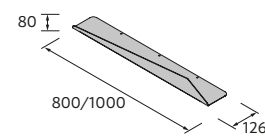

**PRATELEIRA SUNRISE**

	Branco	Matt black	€
800	86288	91113	122
1000	86290	91114	159

**OLIMPIA**

	/	€	Black velvet	€	Ouro	€
920	113741	293	113740	354	113739	354

**ORGANIC**

	/	€
600	26775	400
800	26776	436