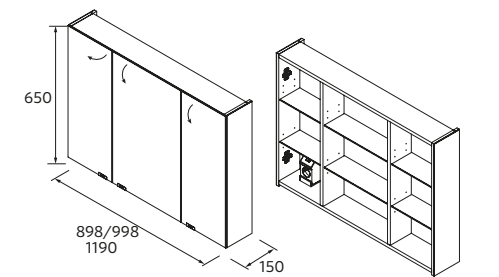

ARMÁRIO ALLIANCE

	/	€
900	24592	668
1000	23665	727
1200	24593	840