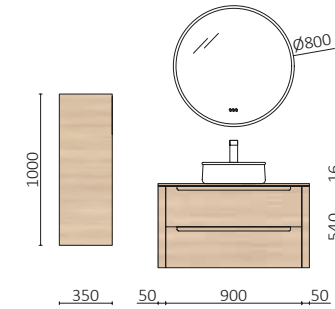

P.205

MONTERREY 900 CARVALHO SIENNA		€
119331	Móvel suspenso MONTERREY 900 Carvalho Sienna	605
120068	Régua de remate ALLIANCE 540 Carvalho Sienna x 2	56
117894	Tampo 1000 Carvalho Sienna	96
114532	Lavatório de pousar COZY Matt white	214
PREÇO TOTAL		971
113758	Espelho KORI CURVE 800	530
103973	Sifão POSYX Latão cromado	48
102303	Válvula aberta FLOW Chrome	56
120100	Pilar ALLIANCE 1000 Carvalho Sienna	310