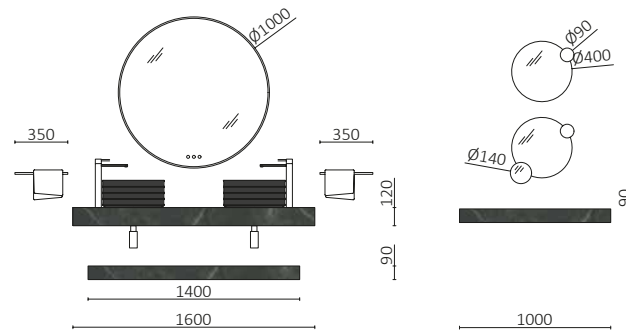

P.150

COMPAKT 1400 GRAFITE STONE		€
103278	Tampo COMPAKT 51, 1401 - 1600 Grafite stone	1126
114520	Lavatório de pousar LOOP Matt black x 2	642
PREÇO TOTAL		1768
113759	Espelho KORI CURVE 1000	637
103974	Sifão SMART Matt black x 2	138
102305	Válvula aberta FLOW Matt black x 2	112
103246	Prateleira COMPAKT 42, 1201 - 1400 Grafite stone	870
103340	Prateleira toalheiro SQUARE Matt black x 2	118
103244	Prateleira COMPAKT 42, 801 - 1000 Grafite stone	613
103356	Espelho OASIS 400 x 2	126
91238	Aplique GILDA 90 x 2	86
24569	Espelho Ø140 mm	64

P.152