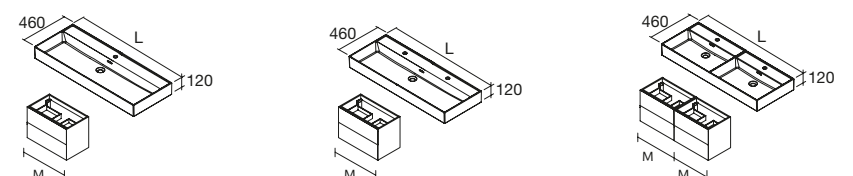

LAVATÓRIO PORCELANA

VENETO
Porcelana branco brilho

Centrado	€	1 lavatório, 2 torneiras	€	Duplo	€
610	23400	232	1210	23399	438
810	23401	244			
1010	23397	282			
1210	24177	438			

NOTA: Inclui ferramenta para aplicar à parede.