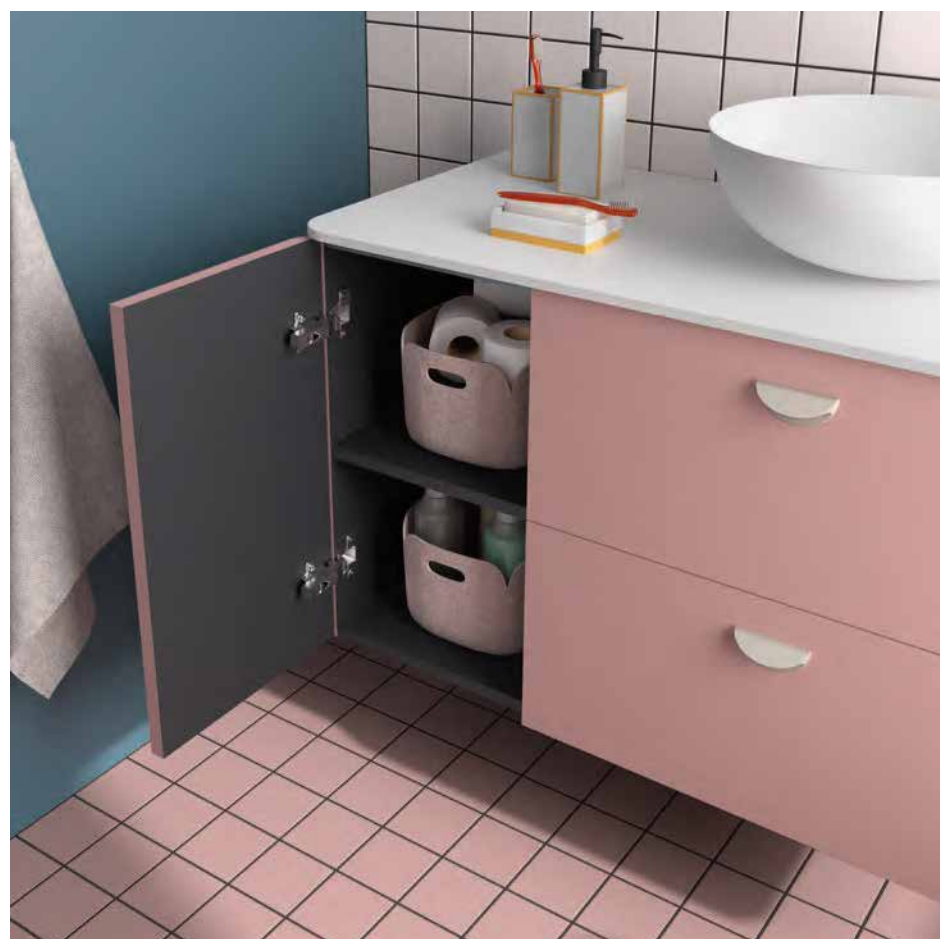

UNIQ 910/E BLUSH PINK
A partir de 1114€

Suave e otimista, envolve o espaço em calor e conforto. Blush Pink traz um olhar fresco e contemporâneo, reinterpretando a delicadeza com personalidade e modernidade.