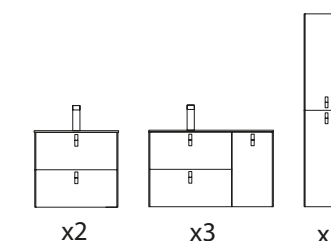

PUXADOR UNIIQ

	Chrome	Matt white	Matt black	€
23	113733	113732	113734	7