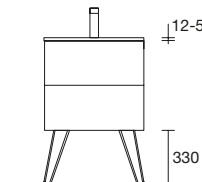

**GAVETA COM ABERTURA PARA SIFÃO**

	Onix	€
600	103143	138
800	103144	159
1000	103145	180
1200	103146	202

**GAVETA COM ABERTURA PARA SIFÃO**

	Onix	€
1200	120624	223

PÉS PARA LAVATÓRIOS INTEGRAIS ALTURA 330 mm