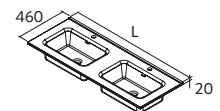

CONSTANZA

Porcelana preto mate

Centrado			Duplo		
		€			€
610	113789	196	1210	113792	460
810	113790	248			
1010	113791	288