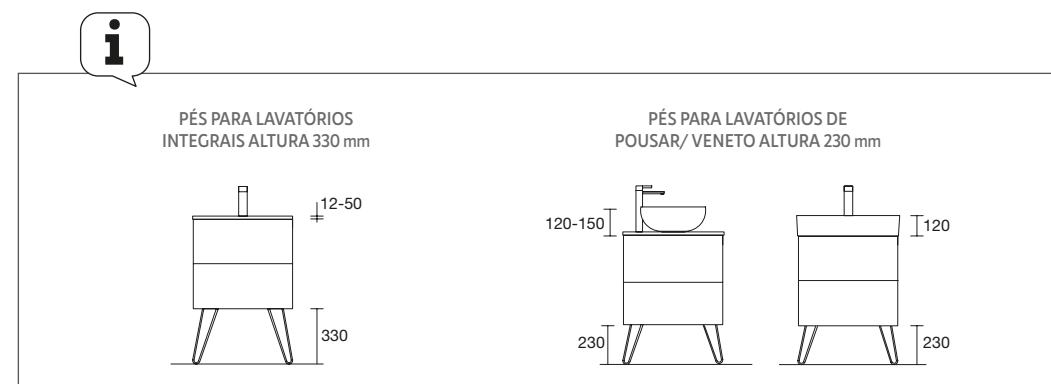

GAVETA COM ABERTURA PARA SIFÃO, DIREITA

	Onix	€
900	103628	169
1000	103417	180

GAVETA COM ABERTURA PARA SIFÃO, ESQUERDA

	Onix	€
900	103629	169
1000	103418	180

BANDEJA SIFÃO

	Onix	€
165	118947	58

BANDEJA SIFÃO

	Onix	€
179	118726	15

JOGO 2 PÉS CROMADOS

	Gloss anodized	€
330	23899	27

CONJUNTO DE 2 PÉS UNIIQ 230 / 330

	Branco	Preto	Chrome	€
230	24716	24717	24718	42
330	24713	24714	24715	53

CONJUNTO DE 2 PÉS KLIM 230 / 330

	Branco	Preto	Inox	€
230	84135	84136	84137	24
330	84131	84132	84134	32

GAVETA METÁLICA SEM ABERTURA PARA SIFÃO

	Onix	€
600	103306	138
700	103307	148
800	103308	159
900	103309	169
1000	103310	180

ORGANIZAÇÃO INTERIOR DE GAVETAS, 1 ABERTURA

	Preto	€
160 x 322	104592	40

ORGANIZAÇÃO INTERIOR DE GAVETAS, 2 ABERTURAS

	Preto	€
160 x 322	104593	58

ORGANIZAÇÃO INTERIOR DE GAVETAS, 6 ABERTURAS

	Preto	€
273 x 322	104583	62

CONJUNTO DE 2 PÉS DEVA 230 / 330

	Branco	Preto	Chrome	€
230	84128	84129	84130	55
330	84125	84126	84127	59

CONJUNTO DE 2 PÉS DANNA 230 / 330

	Branco	Preto	Pinho	€
230	84141	84142	84143	27
330	84138	84139	84140	33