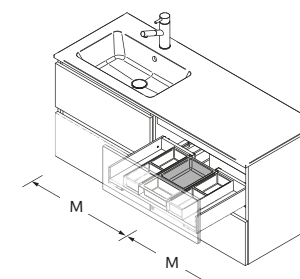

BANDEJA SIFÃO

	Onix	€
165	118947	58