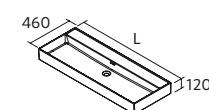

VENETO SEM FURAÇÃO PARA TORNEIRA

Porcelana Branco brilho

Centrado			Duplo		
	€			€	
1010	85911	282	1210	85913	449