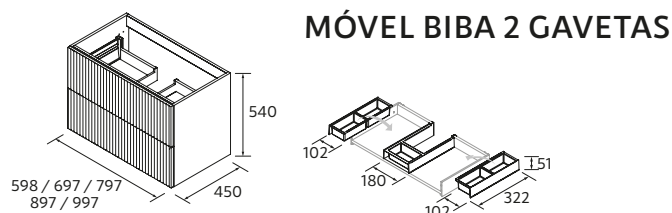

MÓVEL BIBA 2 GAVETAS

	Carvalho Sienna	Carvalho Montana	Noz Maya	€	White cotton	Moon grey	Black velvet	Green forest	Macchiato	Terracota	Night blue	Blue fog	€
600	119118	119113	113822	568	113818	119108	113820	113827	113823	113828	113825	113824	610
700	119119	119114	113833	584	113829	119109	113831	113838	113834	113839	113836	113835	627
800	119120	119115	113844	600	113840	119110	113842	113849	113845	113850	113847	113846	643
900	119121	119116	113855	616	113851	119111	113853	113860	113856	113861	113858	113857	658
1000	119122	119117	113866	632	113862	119112	113864	113872	113867	113873	113870	113869	675