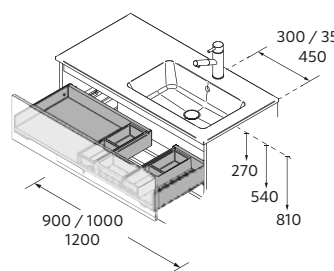

GAVETA COM ABERTURA PARA SIFÃO, ESQUERDA

	Onix	€
900	103629	169
1000	103418	180
1200	103420	202