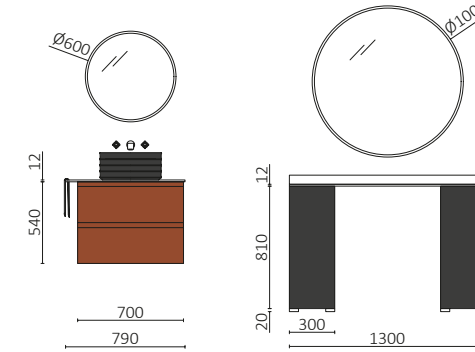

P.240

SPIRIT 790 TERRACOTA		€
103477	Móvel suspenso SPIRIT 700 Terracota	439
120348	Tampo 711 - 810 Solid surface branco mate	273
114520	Lavatório de pousar LOOP Matt black	321
PREÇO TOTAL		1033
103358	Espelho MITO CURVE 600 Preto	422
103973	Sifão POSYX Latão cromado	48
102305	Válvula aberta FLOW Matt black	56
103149	Coqueta ALLIANCE 300 Matt black x 2	504
97257	Jogo 4 pés de suporte Matt grey x 2	42
120353	Tampo 1211 - 1310 Solid surface branco mate	389
85487	Régua de remate 1001 - 1400 Solid surface branco mate	92
85486	Régua de remate <1000 Solid surface branco mate x 2	130
103360	Espelho MITO CURVE 1000 Preto	593