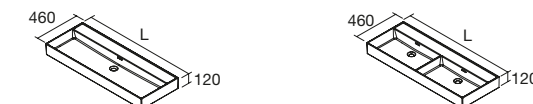

VENETO SEM FURAÇÃO PARA TORNEIRA
Porcelana Branco brilho

Centrado			Duplo		
		€			€
1010	85911	282	1210	85913	449
1210	85912	438