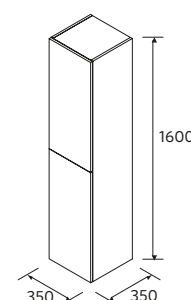

PILARES ALLIANCE 1600 2 PORTAS