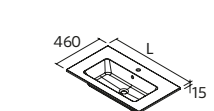

## VILNA

Mineralsolid branco mate

Centrado			Duplo			Zona de apoio à direita			Zona de apoio à esquerda		
		€			€			€			€
605	91234	<b>282</b>	1205	91237	<b>487</b>	905	97042	<b>427</b>	905	97041	<b>427</b>
805	91235	<b>339</b>	1605	97056	<b>695</b>	1005	97045	<b>448</b>	1005	97044	<b>448</b>
1005	91236	<b>396</b>				1605	97055	<b>695</b>	1605	97054	<b>695</b>