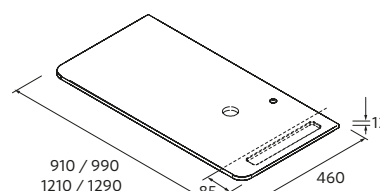

TAMPO UNIIQ 12 MM. (E)

	Solid surface branco mate	€	Ardósia preta	€	Marmol branco	€	Terrazo natura	€
900	103166	284	103168	337	103170	337	103179	337
1200	103167	359	103169	423	103171	423	103181	423

Torneira à parede
Bol / Altiro / Kandy / Lokum / Bulkan / Carla / Loop / Venice / Dune

Torneira Alta direita / esquerda
Bol / Altiro / Kandy / Lokum / Bulkan / Loop / Dune

Torneira centrada
Bica / Talea / Cozy