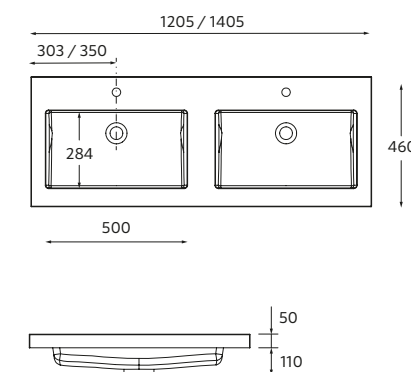

Duplo	€	
1205	20753	423
1405	27144	471

i

Se for solicitado um lavatório duplo para um móvel de 1200 mm, será imprescindível incluir a gaveta com salva-sifão duplo.

i

Se for solicitado um lavatório duplo para um móvel de 1200 mm, será imprescindível incluir a gaveta com salva-sifão duplo.

LAVATÓRIO CARGA MINERAL

i

Se for solicitado um lavatório duplo para um móvel de 1200 mm, será imprescindível incluir a gaveta com salva-sifão duplo.