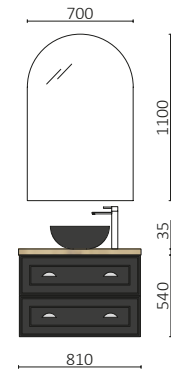

P.74

RENOIR 800 BLACK VELVET		€
91306	Móvel suspenso RENOIR 800 Black velvet	691
91337	Puxador FOLK Chrome x 4	56
120080	Tampo 800 Carvalho Montana	244
87734	Lavatório de pousar LOKUM Matt black	213
PREÇO TOTAL		1204
113754	Espelho EMILE 700	436
103973	Sifão POSYX Latão cromado	48
102305	Válvula aberta FLOW Matt black	56

P.75