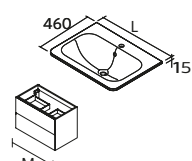

Standard

Toalheiro

ARO BRANCO MATE / CROMO BRILHO

Standard

Toalheiro

**UNIIQ**  
Mineralsolid branco mate

Centrado	€	Zona de apoio à direita	€	Zona de apoio à esquerda	€	
605	97058	395	905	24543	427	
805	97059	417	1205	24545	491	
				905	24544	427
				1205	24546	491