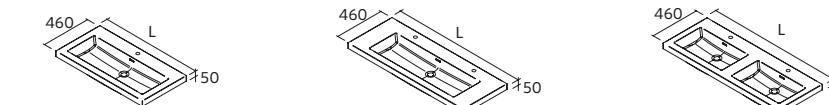

TOSCANA

Carga mineral branco brilho

Centrado			1 lavatório, 2 torneiras			Duplo		
		€			€			€
605	20748	247	1205	26938	390	1205	20753	423
705	20749	258				1405	27144	471
805	20750	271						
905	20751	282						
1005	20752	306						
1205	23396	372