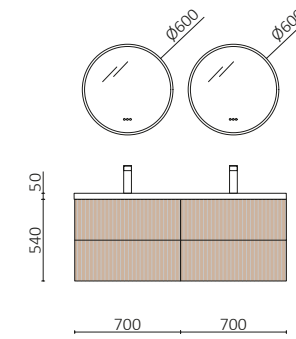

BIBA 1400 MACCHIATO		€
113834	Móvel suspenso BIBA 700 Macchiato x 2	1254
105678	Puxador LINA 700 Matt anodized x 4	92
27144	Lavatório TOSCANA 1400 duplo Branco brilho	471
PREÇO TOTAL		1817
113757	Espelho KORI CURVE 600 x 2	846
103973	Sifão POSYX Latão cromado x 2	96
102306	Válvula clic-clac FLOW Matt black x 2	118

P.178