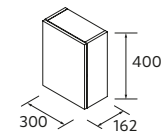

€										€	
300	120091	120092	102843	179	96927	96928	120093	96929	96939	96935	103607	96937	96936	201

PILARES ALLIANCE 1000 1 PORTA