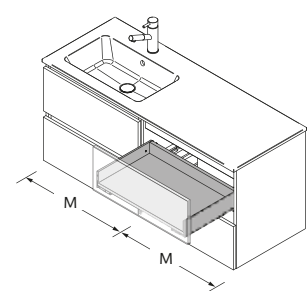

GAVETA METÁLICA SEM ABERTURA PARA SIFÃO

	Onix	€
600	103306	138
700	103307	148
800	103308	159
900	103309	169
1000	103310	180

ORGANIZAÇÃO INTERIOR DE GAVETAS, 1 ABERTURA

	Preto	€
160 x 322	104592	40

ORGANIZAÇÃO INTERIOR DE GAVETAS, 2 ABERTURAS

	Preto	€
160 x 322	104593	58

ORGANIZAÇÃO INTERIOR DE GAVETAS, 6 ABERTURAS

	Preto	€
273 x 322	104583	62

CONJUNTO DE 2 PÉS DEVA 230 / 330

	Branco	Preto	Chrome	€
230	84128	84129	84130	55
330	84125	84126	84127	59

CONJUNTO DE 2 PÉS DANNA 230 / 330

	Branco	Preto	Pinho	€
230	84141	84142	84143	27
330	84138	84139	84140	33