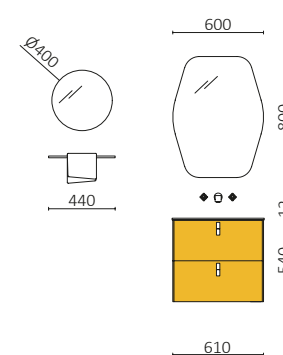

UNIIQ 600 SOL		€
96607	Móvel suspenso UNIIQ 600 Sol	460
113732	Puxador UNIIQ Matt white x 2	14
96787	Lavatório UNIIQ 610-690 Solid surface branco mate	491
PREÇO TOTAL		965
26775	Espelho ORGANIC 600	400
103973	Sifão POSYX Latão cromado	48
102306	Válvula clic-clac FLOW Matt black	59
103356	Espelho OASIS 400	63
103337	Toalheiro SQUARE BARRA 440 Matt black	69

P.120