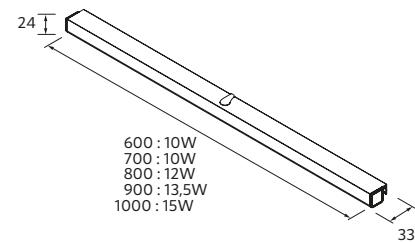

OPTIMUS

	/	€
600	87811	97
700	103347	102
800	87812	107
900	103348	112
1000	87813	118