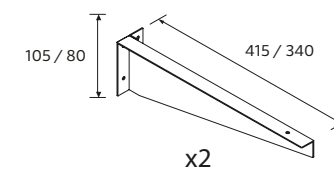

CONJUNTO DE ESQUADRO DE FIXAÇÃO COM REGULAÇÃO.

	€
340 X 80 26197	81
415 X 105 26196	85