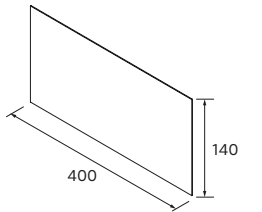

ESPELHO BEAUTY AUMENTO ÍMAN

	/	€
140	26777	77

Espelho com íman com placa de metal 400x140mm para fixá-lo na parte de trás do espelho.