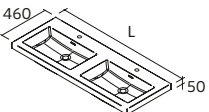

TOSCANA

Carga mineral branco brilho

Centrado			Duplo		
	€			€	
605	20748	247	1205	20753	423
805	20750	271			
1005	20752	306