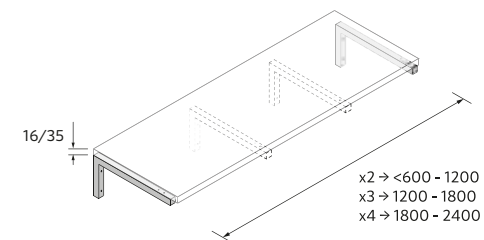

SUPORTE TAMPO L

440 x 200 x 30 mm

	Matt white	Matt black	Chrome	€
440	91495	91494	91496	84