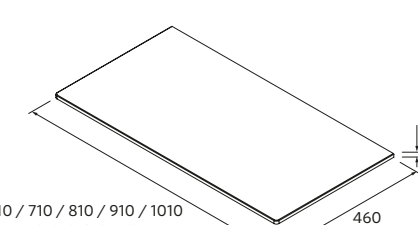

610 / 710 / 810 / 910 / 1010
1110 / 1210 / 1310 / 1410

TAMPOS 12 MM

		€		€		€		€
600	97495	189	97501	242	97507	242	102266	242
700	97496	200	97502	252	97508	252	103299	252
800	97497	210	97503	263	97509	263	102267	263
900	97498	221	97504	273	97510	273	103300	273
1000	97499	231	97505	284	97511	284	102268	284
1100	120156	242	120158	294	120160	294	120162	294
1200	97500	252	97506	305	97512	305	102270	305
1300	120157	263	120159	315	120161	315	120163	315
1400	113973	273	113974	326	113975	326	113976	326

TAMPO DOMUS 100 MM

				€
600	117910	117917	113876	204
700	117911	117918	113879	212
800	117912	117919	113882	219
900	117913	117920	113885	230
1000	117914	117921	113888	242
1100	121506	121508	121510	266
1200	117915	117922	113891	289
1300	121507	121509	121511	311
1400	117916	117923	113894	332

Suportes com regulação e esquadros de fixação incluídos 80x340 mm.