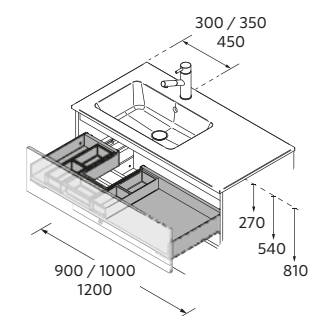

GAVETA COM ABERTURA PARA SIFÃO, DIREITA

	Onix	€
900	103628	169
1000	103417	180
1200	103419	202