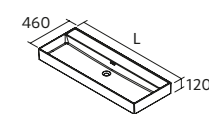

VENETO SEM FURAÇÃO PARA TORNEIRA

Porcelana Branco brilho

Centrado			Duplo		
		€			€
1010	85911	282	1210	85913	449