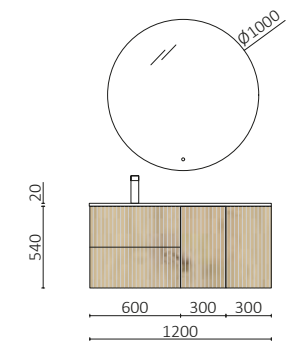

BIBA 1200/D CARVALHO MONTANA		€
119113	Móvel suspenso BIBA 600 Carvalho Montana	568
102263	Puxador BAO Matt white x 2	28
119137	Coqueta suspensa BIBA 300 Carvalho Montana x 2	494
120283	Lavatório à medida LAGO 1111 - 1210 Solid surface branco mate	597
PREÇO TOTAL		1687
113748	Espelho GLOBE 1000	460
103973	Sifão POSYX Latão cromado	48
102304	Válvula clic-clac FLOW Chrome	59

P.173