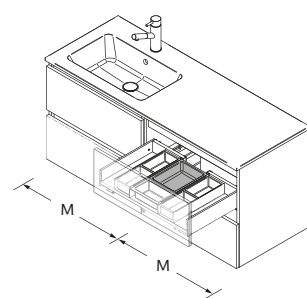

BANDEJA SIFÃO

	Onix	€
165	118947	58