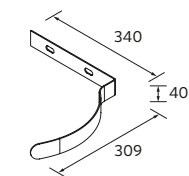

Porcelana

	Branco brilho	€	Matt black	€
365	114527	214	114529	321

TOALHEIRO MINI

	Matt black	€
340	114618	64

PRATELEIRAS DE MADEIRA  
REGULÁVEIS

MÓVEL AIDA

	Carvalho Montana	Noz Maya	Branco brilho	€	White cotton	Moon grey	Green forest	Macchiato	Blue fog	€
440	119560	114648	114650	145	114649	119559	114652	114654	114653	176