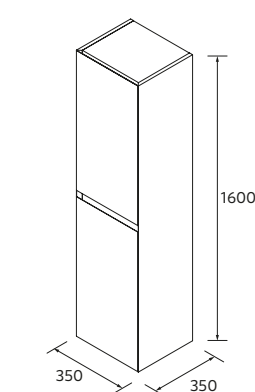

PILARES MARA

	Carvalho Europeu	Nogal Americano	Eucalipto Oceania	€
350	114015	114016	114017	1109

BANDEJA ORGANIZADORA

	Bétula	€
322	91485	58

CUBO ORGANIZADOR

	Bétula	€
160	91486	39

ORGANIZAÇÃO INTERIOR DE GAVETAS, 1 ABERTURA

	Preto	€
322	104592	40

ORGANIZAÇÃO INTERIOR DE GAVETAS, 2 ABERTURAS

	Preto	€
322	104593	58

ORGANIZAÇÃO INTERIOR DE GAVETAS, 6 ABERTURAS

	Preto	€
332	104583	62