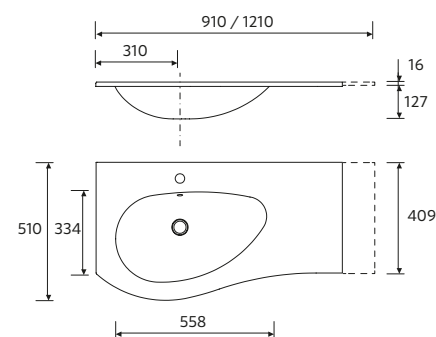

MAM
Carga mineral branca brilho

Zona de apoio à direita	€
910 83876	265
1210 83878	324

Zona de apoio à esquerda	€
910 83877	265
1210 83879	324

MAM
Carga mineral branca mate

Zona de apoio à direita	€
910 83945	265
1210 83947	324

Zona de apoio à esquerda	€
910 83946	265
1210 83948	324

MAM
Solid surface branco mate

Zona de apoio à direita	€
910 121618	426
1210 121622	526
1510 121847	680

Zona de apoio à esquerda	€
910 121619	426
1210 121623	526
1510 121848	680

Produto Especial

Lavatório integrado de solid surface à medida com opção de mecanizado para torneira.

MAM TOALHEIRO
Solid surface branco mate

Zona de apoio à direita	€
990 97395	490
1290 97396	623
1590 97397	777

Zona de apoio à esquerda	€
990 97398	490
1290 97399	623
1590 97400	777

Combina-o com a nova válvula Elia em solid surface. Ver pág. 304.

MAM SEM FURAÇÃO PARA TORNEIRA
Solid surface branco mate

Zona de apoio à direita	€
910 87596	426
1210 121620	526
1510 121849	680

Zona de apoio à esquerda	€
910 87597	426
1210 121621	526
1510 121850	680

É necessário preencher o formulário de pedido.