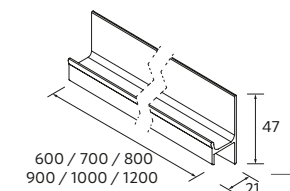

Carvalho Sienna	Carvalho Montana	Noz Maya	€	Branco brilho	White cotton	Moon grey	Black velvet	Green forest	Macchiato	Terracota	Night blue	Blue fog	€
600	119455	119450	102758	503	102746	102748	119445	102752	103502	103482	103507	103492	103487	546
700	119456	119451	102759	515	102747	102749	119446	102753	103503	103483	103508	103493	103488	557
800	119457	119452	102778	525	102760	102763	119447	102766	103504	103484	103509	103494	103489	568
900	119458	119453	102779	536	102761	102764	119448	102767	103505	103485	103510	103495	103490	579
1000	119459	119454	102780	546	102762	102765	119449	102768	103506	103486	103511	103496	103491	589

PUXADORES SPIRIT

	Matt white	Matt black	Gloss anodized	€
600	90986	90987	90985	17
700	90989	90990	90988	19
800	90992	90993	90991	20
900	90995	90996	90994	24
1000	90974	90975	90973	29
1200	90976	90977	90978	40