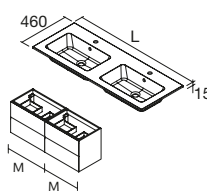

MINERALSOLID

VILNA
Mineralsolid branco mate

i

Se for solicitado um lavatório duplo para um móvel de 1200 mm, será imprescindível incluir a gaveta com salva-sifão duplo.

Centrado	€	
605	91234	282
705	97039	320
805	91235	339
905	97040	374
1005	91236	396
1205	91327	476

1 lavatório, 2 torneiras	€	
1205	97046	476

Duplo	€	
1205	91237	487
1405	97053	534
1605	97056	695

i

Se for solicitado um lavatório descentrado para um móvel de 900, 1000 ou 1200 mm, será imprescindível incluir uma gaveta salva-sifão descentrada

Zona de apoio à direita	€	
905	97042	427
1005	97045	448
1205	97048	481

Zona de apoio à esquerda	€	
905	97041	427
1005	97044	448
1205	97047	481

Zona de apoio à direita	€	
1405	97052	534
1605	97055	695

Zona de apoio à esquerda	€	
1405	97051	534
1605	97054	695

DESENHADO E FABRICADO PELA SALGAR

A nossa unidade própria de produção em Solid Surface, uma das maiores da Europa, permite-nos criar bancadas e lavatórios exclusivos, adaptados a cada espaço e estilo.

DESIGN SOB MEDIDA

Bancadas e lavatórios personalizáveis
Opções com frente e/ou toalheiro Ao lavatório
Modelos retos ou curvos e ampla variedade de cores

RESISTÊNCIA E DURABILIDADE

100% resistente à água e à humidade
Superfície não porosa, antimanchas e resistente a riscos
Material reparável e duradouro, pensado para o uso diário

HIGIENE E CUIDADO

Superfície antibacteriana natural
Sem juntas visíveis, evita o acúmulo de sujidade
Fácil de limpar e manter

SUSTENTABILIDADE E BEM-ESTAR

Livre de emissões VOC, respeitando a qualidade do ar em casa
Reparável e renovável, sempre como novo
Produzido com processos ambientalmente responsáveis

ESSENCIAL
Escolha a bacia Lago 460 ou Naila e selecione o largura do lavatório, a posição da bacia e o mecanismo para torneira.