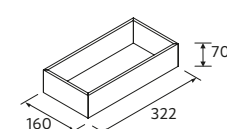

ORGANIZAÇÃO INTERIOR DE GAVETAS, 1 ABERTURA