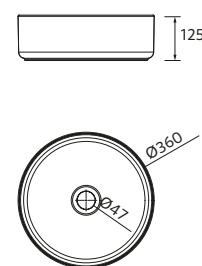

VARMEGA

Porcelana

500	24553	164