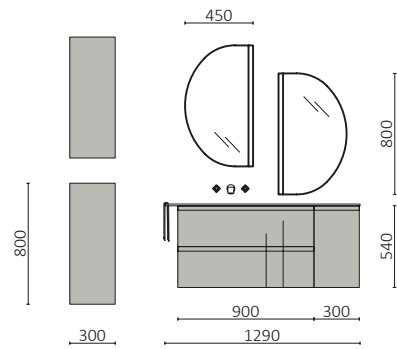

P.94

MAM 1200/D MOON GREY		€
119551	Móvel suspenso MAM 900 direito Moon grey	1120
119553	Coqueta suspensa MAM 300 direito Moon grey	273
97396	Lavatório MAM 1290 direito com toalheiro Solid surface branco mate	623
PREÇO TOTAL		2016
120109	Espelho LENA x 2	526
103973	Sifão POSYX Latão cromado	48
102306	Válvula clic-clac FLOW Matt black	59
120096	Módulo ALLIANCE 800 Moon grey x 2	446

P.96