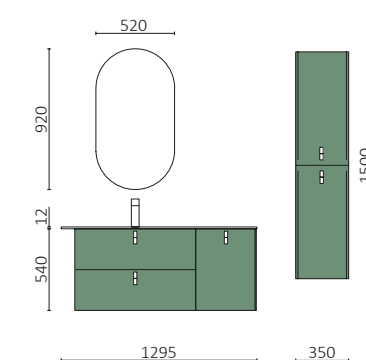

UNIIQ 1295/D DUSTY TEAL		€
119887	Móvel suspenso UNIIQ 1200 direito Dusty Teal	674
113732	Puxador UNIIQ Matt white x 3	21
97377	Lavatório UNIIQ 1210-1290 direito Solid surface branco mate	588
PREÇO TOTAL		1283
113741	Espelho OLIMPIA 920	293
103973	Sifão POSYX Latão cromado	48
119871	Válvula clicker/aberta ELIA Solid surface branco mate	98
119895	Pilar suspenso UNIIQ Dusty Teal	534
113732	Puxador UNIIQ Matt white x 2	14