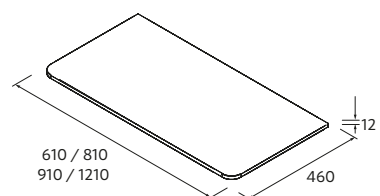

**CONJUNTO DE 2 PÉS DANNA 230 / 330**

			€
Branco	Preto	Pinho	€
230	84141	84142	84143
			27
330	84138	84139	84140
			33

**TOALHEIRO LATERAL JAZZ PARA MÓVEL**

			€
Branco	Preto	Gloss anodized	€
235	23027	27042	23024
			46