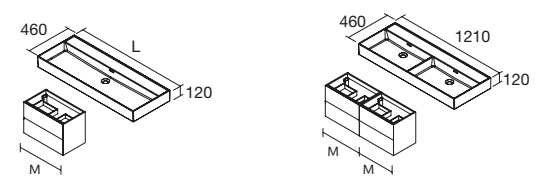

VENETO SEM FURAÇÃO PARA TORNEIRA
Porcelana Branco brilho

Centrado	€	Duplo	€		
1010	85911	282	1210	85913	449
1210	85912	438			

NOTA: Inclui ferramenta para aplicar à parede.