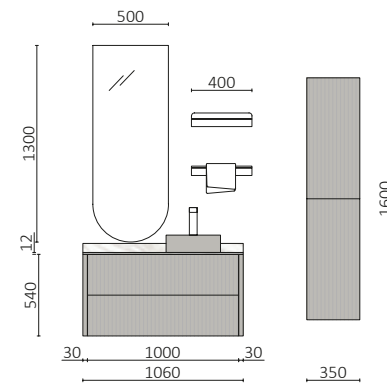

P.167

BIBA 1060 MOON GREY

		€
119112	Móvel suspenso BIBA 1000 Moon grey	675
103959	Puxador LINA 1000 Brushed black x 2	58
97582	Régua de remate 1001 - 1400 Marmol branco x 2	276
120076	Régua de remate ALLIANCE 540 Moon grey x 2	56
120389	Tampo 1011 - 1110 Marmol branco	389
120102	Lavatório de pousar BICA Moon grey	320
PREÇO TOTAL		1774

113753	Espelho EMILE 500	393
103976	Sifão CONEX Latão cromado	91
119871	Válvula clicker/aberta ELIA Solid surface branco mate	98
82333	Prateleira 400 Solid surface branco mate	103
26126	Prateleira toalheiro 400 Solid surface branco mate	82
119123	Pilar suspenso BIBA Moon grey	487