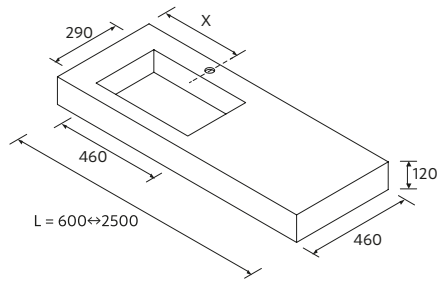

**CONJUNTO DE ESQUADRO DE FIXAÇÃO COM REGULAÇÃO.**

	€
340 X 80 26197	81
415 X 105 26196	85

**TOALHEIRO COMPAKT**

	Matt white	Matt black	Chrome	€
330	26194	26195	26193	112

**TAMPOS COMPAKT COM LAVATÓRIO INTEGRADO (460) E PROFUNDIDADE DE 460 MM**