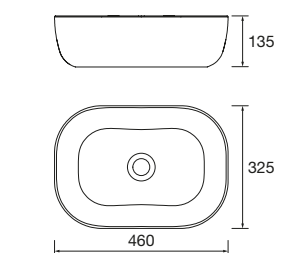

VENICE

Porcelana

480	114534	114535	193