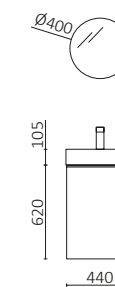

P.268

AIDA WHITE COTTON		€
114649	Móvel suspenso AIDA 440 White cotton	176
114615	Puxador AIDA Matt anodized	13
114533	Lavatório AIDA Branco brilho	123
<b>PREÇO TOTAL</b>		<b>312</b>
103356	Espelho OASIS 400	63
103973	Sifão POSYX Latão cromado	48
102303	Válvula aberta FLOW Chrome	56