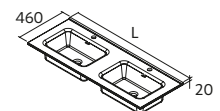

Mais opções de lavatórios customizados na página. 291

Mais opções de lavatórios customizados na página. 291

CONSTANZA

Porcelana Branco brilho

Centrado			Duplo			Zona de apoio à direita			Zona de apoio à esquerda		
		€			€			€			€
610	26783	131	1210	26778	384	910	97061	224	910	97060	224
810	26781	162				1010	97063	277	1010	97062	277
1010	26779	203				1110	113773	331	1110	113772	331