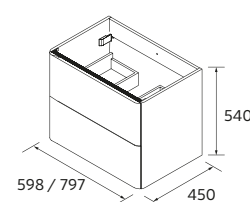

MÓVEL SUSPENSO UNIIQ 2 GAVETAS

	Matt white	Nata	Macchiato	Blush Pink	Cajun	Terracota	Ebrom	Sol	€
600	96593	96599	96601	119872	117883	96611	119888	96607	460
800	96620	96624	96626	119873	117884	96633	119889	96629	481
	Dusty Teal	Bosque	Royal green	Night blue	Blue fog	Humo	Matt black	€	
600	119882	96598	96619	96600	96616	96614	96613	460	
800	119883	96623	96641	96625	96638	96636	96635	481