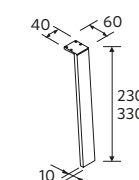

**BANDEJA SIFÃO**

	Onix	€
179	118726	15

**JOGO 2 PÉS CROMADOS**

	Gloss anodized	€
330	23899	27

**CONJUNTO DE 2 PÉS UNIIQ 230 / 330**

	Branco	Preto	Chrome	€
230	24716	24717	24718	42
330	24713	24714	24715	53