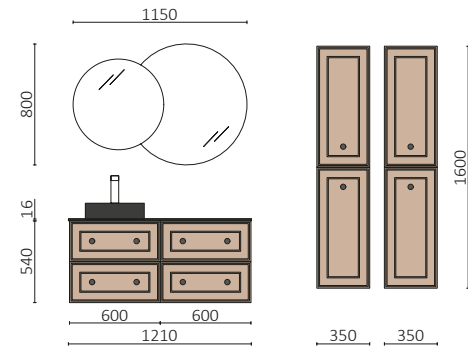

RENOIR 1200 MACCHIATO		€
91301	Móvel suspenso RENOIR 600 Macchiato x 2	1244
103306	Gaveta completa METÁLICO 600 Onix	138
91331	Puxador STYLE 35 Matt black x 8	144
96898	Tampo 1200 Black velvet	106
97652	Lavatório de pousar TALEA Matt black	291
PREÇO TOTAL		1923
103355	Espelho DOPPIO	423
103973	Sifão POSYX Latão cromado	48
102305	Válvula aberta FLOW Matt black	56
91319	Pilar suspenso RENOIR Macchiato x 2	1058
91331	Puxador STYLE 35 Matt black x 4	72

P.78

RENOIR 800 NIGHT BLUE		€
91308	Móvel suspenso RENOIR 800 Night blue	691
91337	Puxador FOLK Chrome x 4	56
23397	Lavatório VENETO 1010 Branco brilho	282
PREÇO TOTAL		1029
97597	Espelho ORLEANS 800	431
103973	Sifão POSYX Latão cromado	48
102304	Válvula clic-clac FLOW Chrome	59

P.82