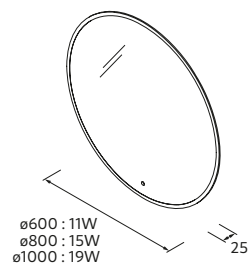

MITO LINE

	Preto	€
600	103361	427
800	103362	481
1000	103363	524
1200	103364	578