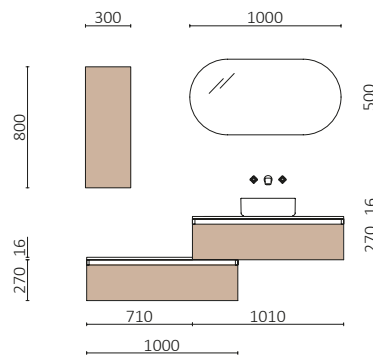

P.238

SPIRIT 1000 MACCHIATO		€
103423	Coqueta suspensa SPIRIT 1000 Macchiato x 2	792
22968	Tampo 1000 Branco brilho	96
96827	Tampo 700 Branco brilho	79
90974	Puxador SPIRIT 1000 Matt white x 2	58
91489	Lavatório de pousar KANDY Branco brilho	140
PREÇO TOTAL		1165
103357	Espelho OVALO	106
103976	Sifão CONEX Latão cromado	91
102303	Válvula aberta FLOW Chrome	56
96947	Módulo ALLIANCE 800 Macchiato	223