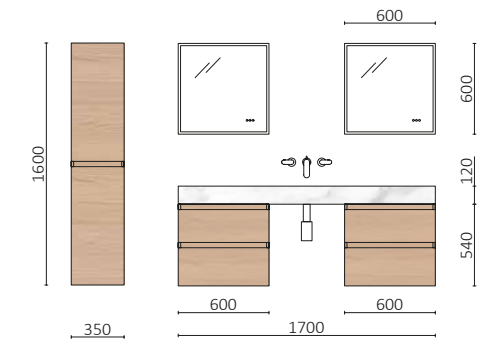

MARA 1700 CARVALHO EUROPEU		€
114002	Móvel suspenso MARA 600 Carvalho Europeu x 2	1746
103306	Gaveta completa METÁLICO 600 Onix x 2	276
25431	Tampo COMPAKT 46, 1601 - 1800 Marmol branco	1282
PREÇO TOTAL		3304
113755	Espelho KORI LINE 600 x 2	846
103974	Sifão SMART Matt black	69
102305	Válvula aberta FLOW Matt black	56
114015	Pilar MARA Carvalho Europeu	1109

P.56