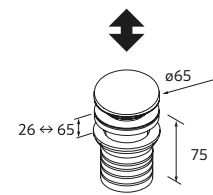

VÁLVULA CLICK-CLAC CERAX

Porcelana

Branco brilho	Matt white	Matt black	€
114576	114577	114578	33