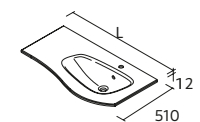

MAM
Solid surface branco mate