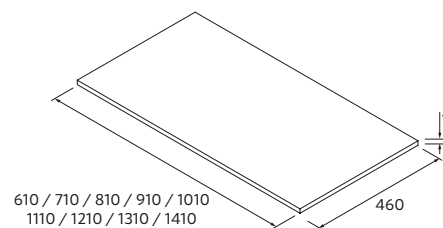

MONOLITH ROUND

Porcelana

	€		€

450	114525	342	114526	461

MONOLITH SQUARE

Porcelana

	€		€

420	114523	342	114524	461

ALTIRO

Porcelana

	€

390	24555	209

LOKUM

Porcelana

	€

400	87734	213

KANDY

Porcelana

	€		€

360	91489	140	114519	268

COZY

Porcelana

	€

420	114532	214

VENICE

Porcelana

	€		€

480	114534	114535	193

DUNE

Porcelana

	€

360	114522	289

LOOP

Porcelana

	€		€

410	114520	114521	321

VARMEGA

Porcelana

	€

500	24553	164

TALEA

Solid surface

	€		€

360	97649	270	97652	291

TENTO

Porcelana

	€

420	24551	176

500	24552	195

BOL

Solid surface

	€

390	26536	270

BULKAN

Solid surface

	€

390	91491	291

MAEL

Solid surface

	€		€

500	97654	270	97655	291

EMMA

Solid surface

	€

510	119075	357

710	119076	442

Descubra os novos acessórios INTRA, desenhados exclusivamente para o lavatório EMMA. Encontre-os na pág 335!

E-05

Mais opções de tampos customizados e com maquinaria na página. 305

TAMPOS 16 MM

							€
600	117890	117897	102253	22960	96819	96820	74
700	117891	117898	102819	96827	96839	96840	79
800	117892	117899	102254	22964	96848	96861	85
900	117893	117900	102820	97401	97402	97403	90
1000	117894	117901	102255	22968	96864	96880	96
1100	121492	121494	121496	121498	121500	121502	101
1200	117895	117902	102256	22972	96890	96898	106
1300	121493	121495	121497	121499	121501	121503	111
1400	117896	117903	104516	104508	113970	113971	117