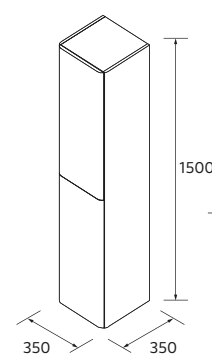

MÓVEL SUSPENSO UNIIQ 2 GAVETAS

	Matt white	Nata	Macchiato	Blush Pink	Cajun	Terracota	Ebrom	Sol	€
600	96593	96599	96601	119872	117883	96611	119888	96607	460
800	96620	96624	96626	119873	117884	96633	119889	96629	481
	Dusty Teal	Bosque	Royal green	Night blue	Blue fog	Humo	Matt black	€	
600	119882	96598	96619	96600	96616	96614	96613	460	
800	119883	96623	96641	96625	96638	96636	96635	481	

MÓVEL SUSPENSO UNIIQ 2 GAVETAS / 1 PORTA D

	Matt white	Nata	Macchiato	Blush Pink	Cajun	Terracota	Ebrom	Sol	€
900	24604	24605	83110	119876	119880	96643	119892	24613	545
1200	24626	24627	83094	119877	119881	96648	119893	24635	674
	Dusty Teal	Bosque	Royal green	Night blue	Blue fog	Humo	Matt black	€	
900	119886	24624	83119	83122	83115	24610	24611	545	
1200	119887	24646	83098	83099	83096	24632	24633	674	

MÓVEL SUSPENSO UNIIQ 2 GAVETAS / 1 PORTA E

	Matt white	Nata	Macchiato	Blush Pink	Cajun	Terracota	Ebrom	Sol	€
900	24648	24649	83124	119874	119878	96642	119890	24657	545
1200	24670	24671	83101	119875	119879	96647	119891	24679	674
	Dusty Teal	Bosque	Royal green	Night blue	Blue fog	Humo	Matt black	€	
900	119884	24668	83126	83127	83125	24654	24655	545	
1200	119885	24690	83105	83107	83103	24676	24677	674	

PILAR SUSPENSO UNIIQ

	Matt white	Nata	Macchiato	Blush Pink	Cajun	Terracota	Ebrom	Sol	€
350	24692	24693	83088	119894	117882	96649	119896	24701	534
	Dusty Teal	Bosque	Royal green	Night blue	Blue fog	Humo	Matt black	€	
350	119895	24712	83092	83093	83091	24698	24699	534	

PUXADOR UNIIQ

	Chrome	Matt white	Matt black	€
23	113733	113732	113734	7

PUXADOR EMOJI

	Greyge	Mokka	Rose	€
78	113766	113764	113765	19

PUXADOR OMEGA

	Brushed gold	Matt black	€
190	113767	113768	27

PUXADOR OMEGA

	Brushed gold	Matt black	€
62	113769	113770	14