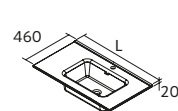

CONSTANZA

Porcelana branca mate

Centrado			Duplo			Zona de apoio à direita			Zona de apoio à esquerda		
		€			€			€			€
610	113774	196	1210	113780	460	910	113782	310	910	113781	310
810	113776	248				1010	113784	363	1010	113783	363
1010	113778	288				1110	113786	417	1110	113785	417