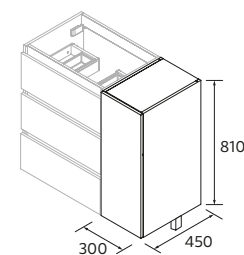

€				€	
300	119674	119673	103153	230	103147	103148	103149	252