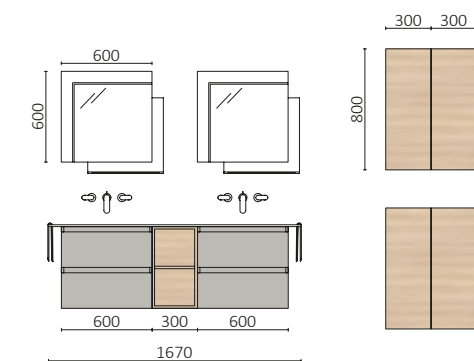

SPiRiT 1510 MOON GREY

	€
119427 Móvel suspenso SPiRiT 600 Moon grey x 2	856
119665 Coqueta suspensa ALLIANCE 300 Carvalho Sienna	128
120242 Lavatório à medida NAILA 1611 - 1710 Solid surface branco mate	1043
PREÇO TOTAL	2027
120113 Espelho JOHN 600 . x 2	788
103973 Sifão POSYX Latão cromado x 2	96
119871 Válvula clicker/aberta ELIA Solid surface branco mate x 2	196
120094 Módulo ALLIANCE 800 Carvalho Sienna x 4	848