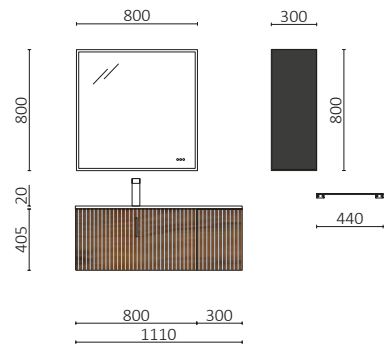

BIBA 1100/D NOZ MAYA		€
103015	Móvel suspenso BIBA 800 Noz Maya	509
103336	Puxador FIBI Inox	18
113814	Coqueta suspensa BIBA 300 Noz Maya	225
113786	Lavatório CONSTANZA 1100 direita Matt white	417
PREÇO TOTAL		1169
113761	Espelho MEMPHIS 800	487
103973	Sifão POSYX Latão cromado	48
114577	Válvula clic-clac CERAX Matt white	33
103337	Toalheiro SQUARE BARRA 440 Matt black	69
96942	Módulo ALLIANCE 800 Black velvet	223

P.174