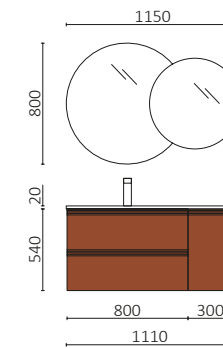

EMMA 1100 TERRACOTA		€
119050	Móvel suspenso EMMA 800 Terracota	669
119062	Coqueta suspensa EMMA 300 direita Terracota	257
113786	Lavatório CONSTANZA 1100 direita Matt white	417
PREÇO TOTAL		1343
103355	Espelho DOPPIO	423
103973	Sifão POSYX Latão cromado	48
114577	Válvula clic-clac CERAX Matt white	33

P.40