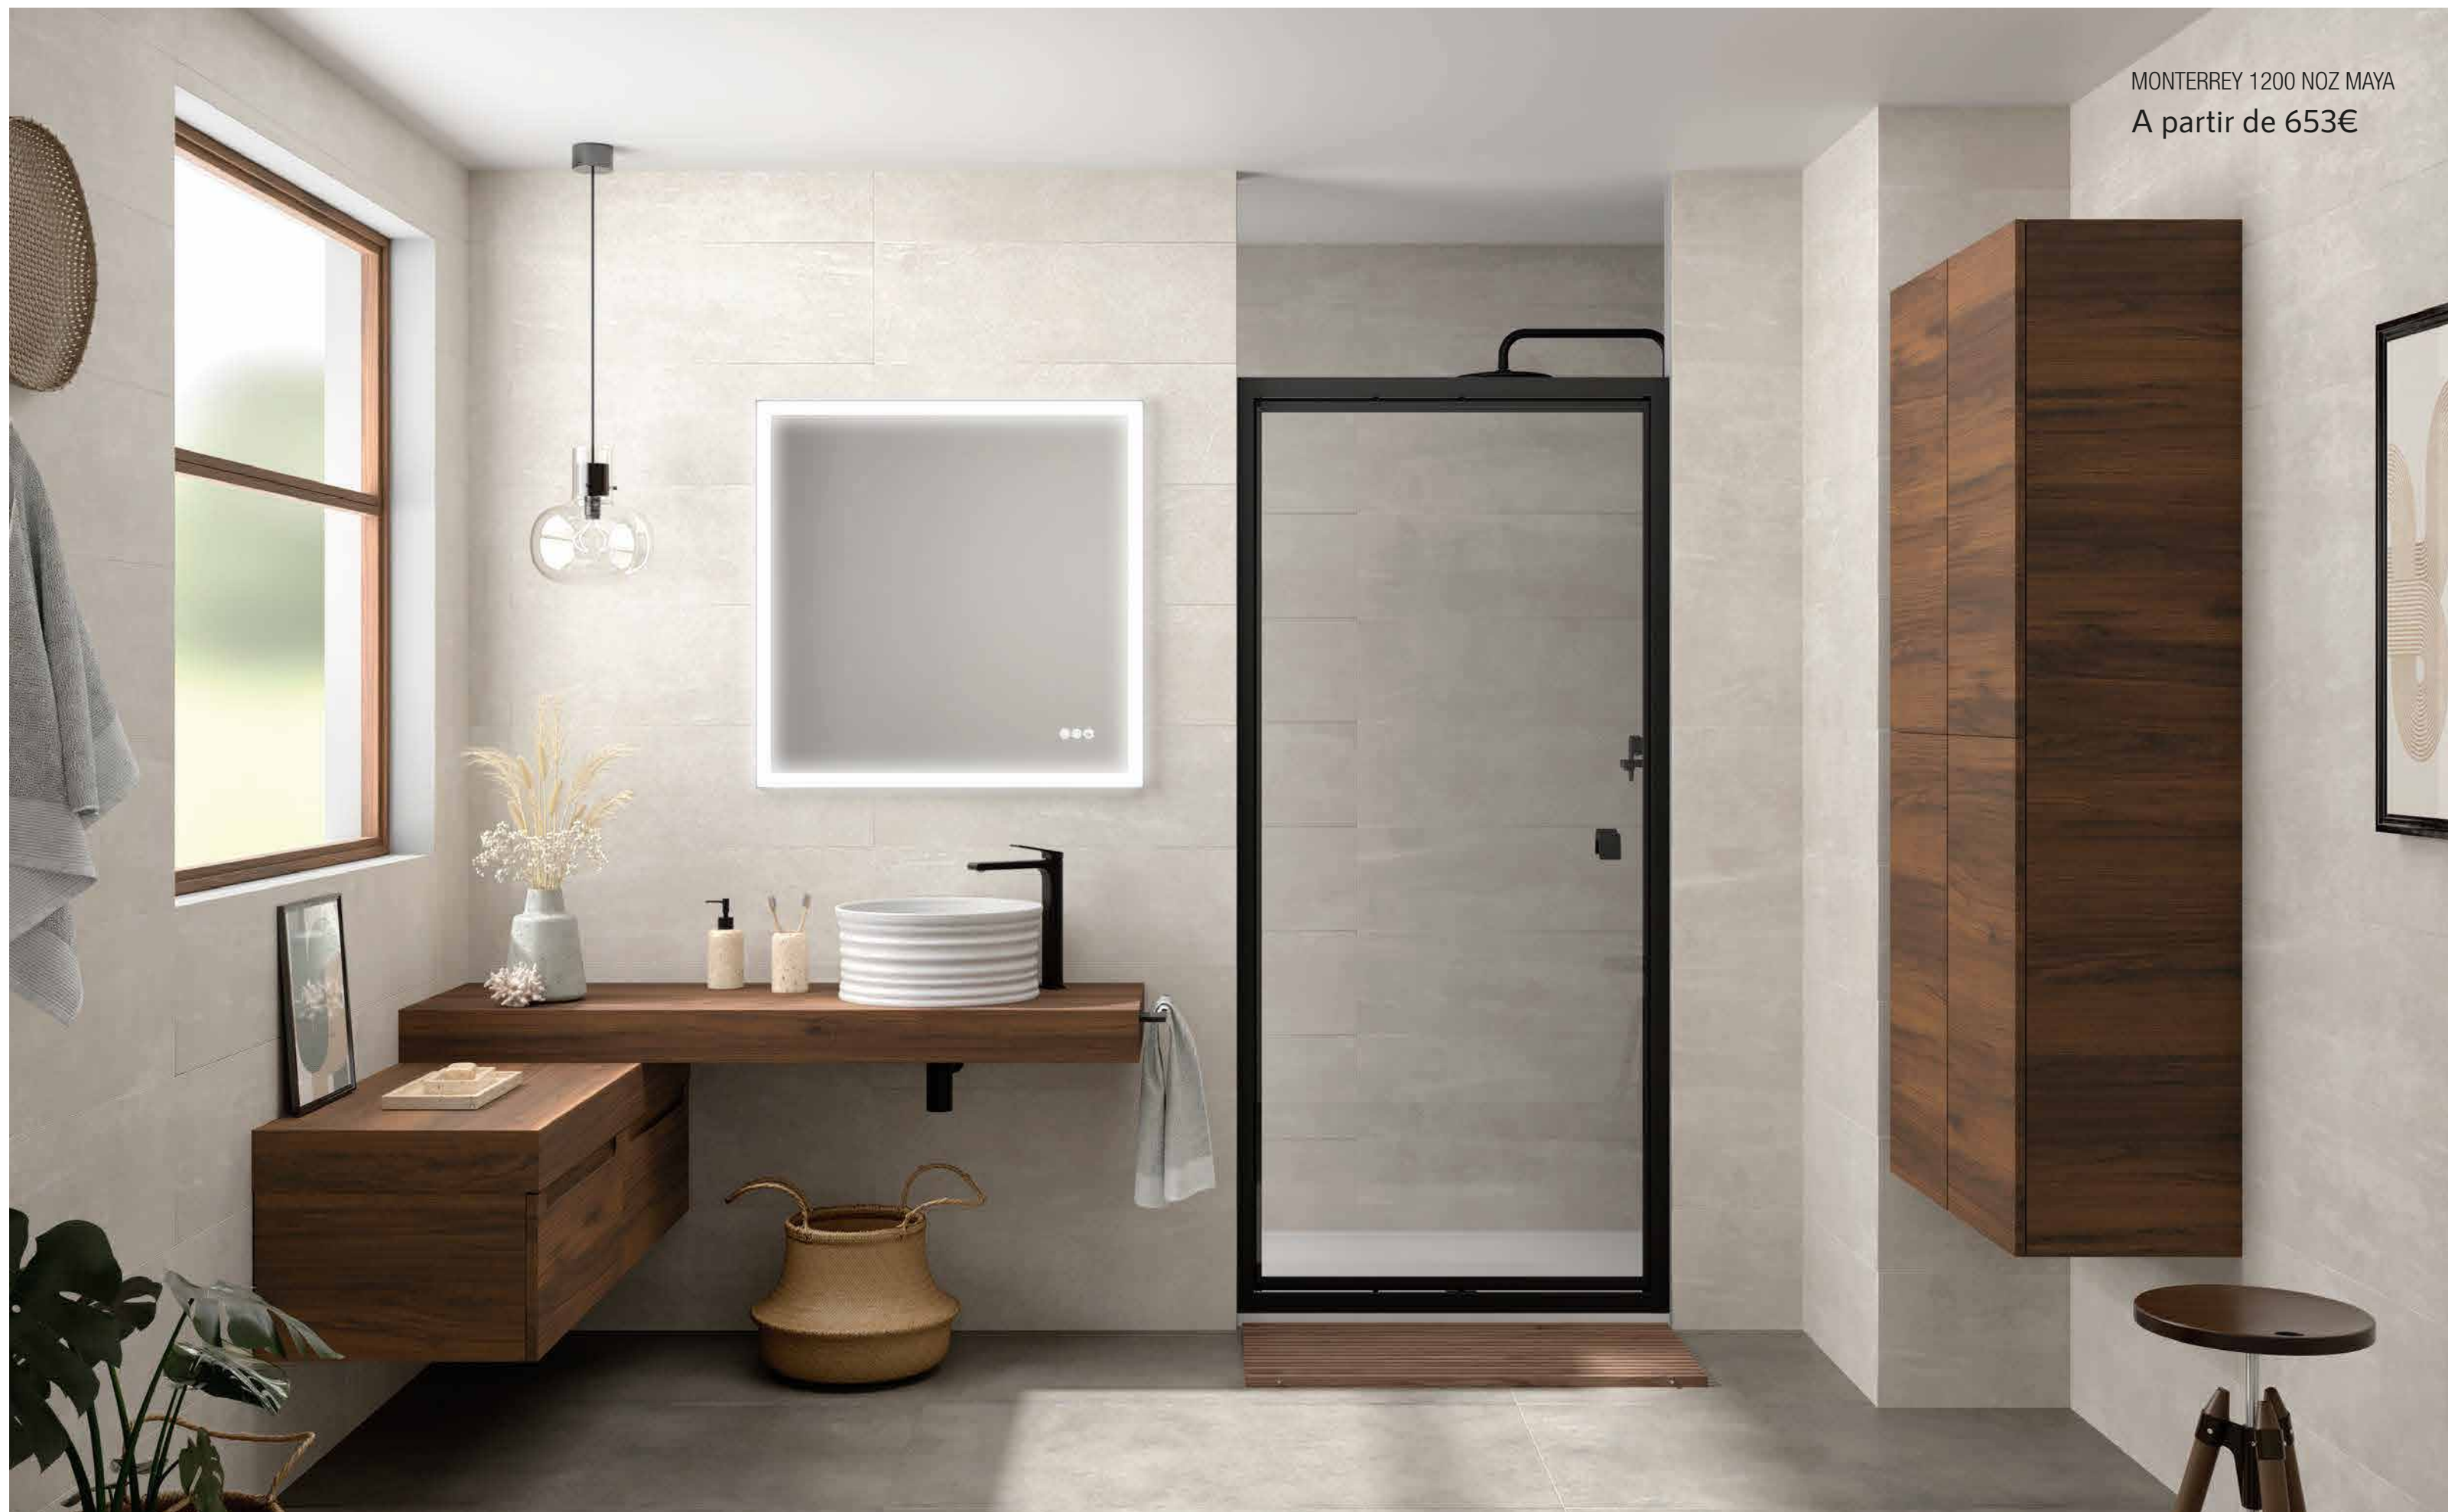

MONTERREY 1200 NOZ MAYA
A partir de 653€