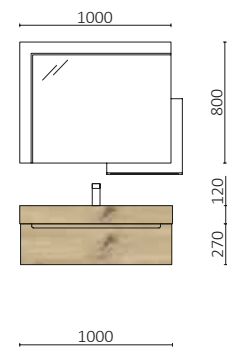

P.138

COMPAKT 1000 CARVALHO MONTANA		€
120020	Tampo COMPAKT 46, 801 - 1000 Carvalho Montana	788
119310	Coqueta suspensa MONTERREY 1000 Carvalho Montana	423
PREÇO TOTAL		1211
120115	Espelho JOHN 1000	604
102307	Jogo de sifão reduzido CONEX Branco	59
102303	Válvula aberta FLOW Chrome	56

P.140