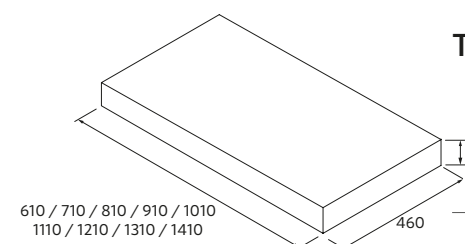

TAMPOS 16 /35 MM

TAMPOS 100 / 12 MM

16 MM

35 MM

100 MM

12 MM

TAMPOS 16 MM

	Carvalho Sienna	Carvalho Montana	Noz Maya	Branco brilho	White cotton	Black velvet	€
600	117890	117897	102253	22960	96819	96820	<b>74</b>
700	117891	117898	102819	96827	96839	96840	<b>79</b>
800	117892	117899	102254	22964	96848	96861	<b>85</b>
900	117893	117900	102820	97401	97402	97403	<b>90</b>
1000	117894	117901	102255	22968	96864	96880	<b>96</b>
1100	121492	121494	121496	121498	121500	121502	<b>101</b>
1200	117895	117902	102256	22972	96890	96898	<b>106</b>
1300	121493	121495	121497	121499	121501	121503	<b>111</b>
1400	117896	117903	104516	104508	113970	113971	<b>117</b>