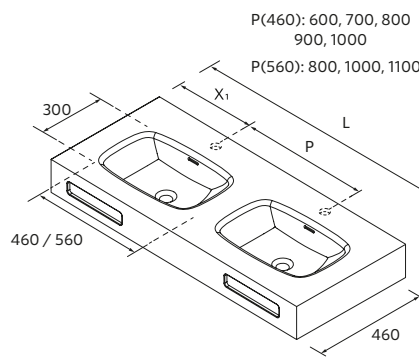

Tamanho da bacia Opções de torneira

Móveis Z 600 mm

Ao lavatório

Móveis Z 800 mm

À parede

LAVATÓRIOS LAGO COM RODAPÉ

Solid surface branco mate

Size	Code	Price (€)
600 - 710	120294	776
711 - 810	120295	786
811 - 910	120296	797
911 - 1010	120297	800
1011 - 1110	120298	803
1111 - 1210	120299	807
1211 - 1310	120300	884
1311 - 1410	120301	961
1411 - 1510	120302	1038
1511 - 1610	120303	1119
1611 - 1710	120304	1200
1711 - 1810	120305	1280
1811 - 1910	120306	1315
1911 - 2010	120307	1349
2011 - 2110	120308	1384
2111 - 2210	120309	1419