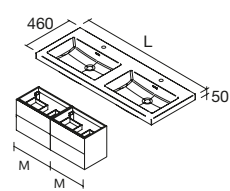

Duplo	€	
1205	20753	423
1405	27144	471

i

Se for solicitado um lavatório duplo para um móvel de 1200 mm, será imprescindível incluir a gaveta com salva-sifão duplo.

i

Se for solicitado um lavatório duplo para um móvel de 1200 mm, será imprescindível incluir a gaveta com salva-sifão duplo.

LAVATÓRIO CARGA MINERAL

i

Se for solicitado um lavatório duplo para um móvel de 1200 mm, será imprescindível incluir a gaveta com salva-sifão duplo.