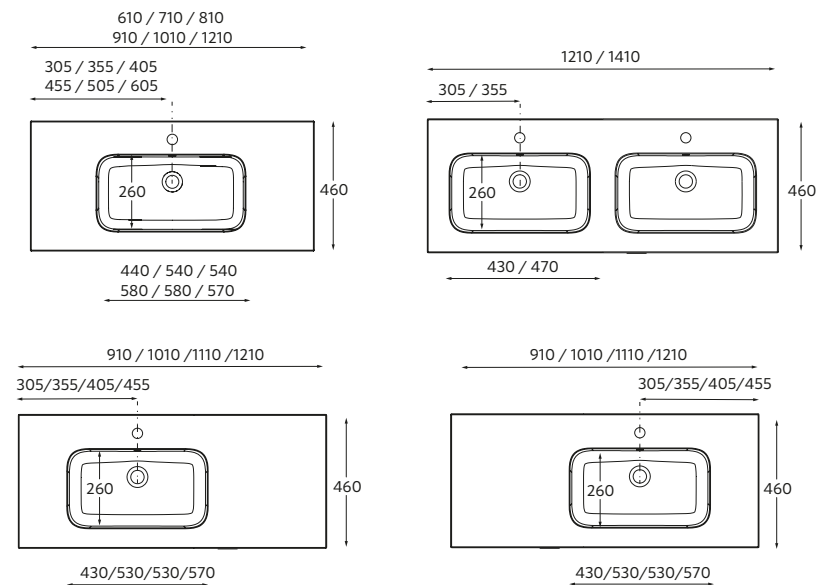

CONSTANZA
Porcelana branco brilho

Centrado	€	Duplo	€	Zona de apoio à direita	€	Zona de apoio à esquerda	€	
610	26783	131	1210	26778	384	910	97061	224
710	26782	146	1410	120122	437	1010	97063	277
810	26781	162	new			1110	113773	331
910	26780	186				1210	97066	353
1010	26779	203						
1210	98958	310						

Combine com a válvula de porcelana Cerax Ver pág. 304

i

Se for solicitado um lavatório descentrado para um móvel de 900, 1000 ou 1200 mm, será imprescindível incluir uma gaveta salva-sifão descentrada

i

Se for solicitado um lavatório duplo para um móvel de 1200 mm, será imprescindível incluir a gaveta com salva-sifão duplo.

i

Se for solicitado um lavatório descentrado para um móvel de 900, 1000 ou 1200 mm, será imprescindível incluir uma gaveta salva-sifão descentrada

i

Se for solicitado um lavatório duplo para um móvel de 1200 mm, será imprescindível incluir a gaveta com salva-sifão duplo.