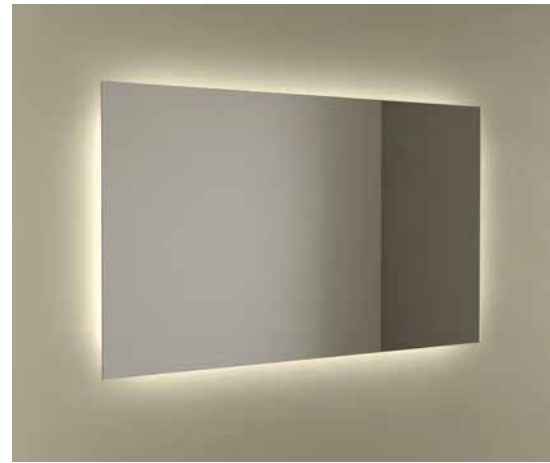

ESPELHOS COM LUZ LED

**ESPELHO SHARON**

	/	€
850	120110	441

**ESPELHO WOOD LIBRA**

	Noz	Natural	€
600	120103	120106	446
800	120104	120107	551
1000	120105	120108	656

Noz

Natural

**REFLEJO**