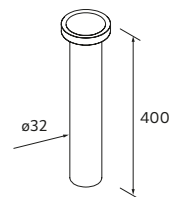

TUBO

Preto	€	Cromado	€
85679	35	7787	23