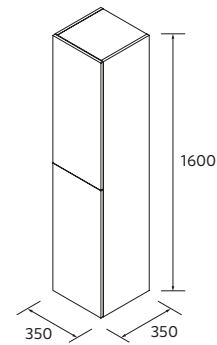

Pilar

Os nossos pilares de profundidade 350 são capazes de armazenar tudo o que necessitar na casa de banho