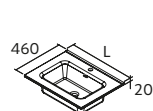

CONSTANZA

Porcelana Branco brilho

Centrado			Duplo			Zona de apoio à direita			Zona de apoio à esquerda		
	€			€		€		€		€	
610	26783	131	1210	26778	384	1010	97063	277	1010	97062	277
810	26781	162									
1010	26779	203									

NOTA: Necessário gaveta com abertura para sifão