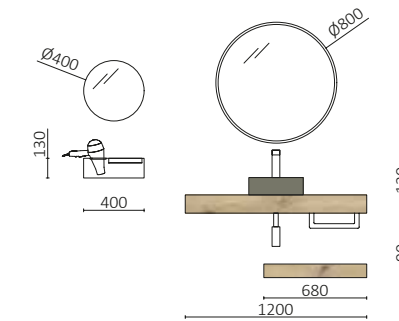

COMPAKT 1200 CARVALHO MONTANA		€
120008	Tampo COMPAKT 51, 1001 - 1200 Carvalho Montana	762
103315	Lavatório de pousar BICA Green forest	320
PREÇO TOTAL		1082
103359	Espelho MITO CURVE 800 Preto	465
103974	Sifão SMART Matt black	69
102305	Válvula aberta FLOW Matt black	56
26195	Toalheiro COMPAKT Matt black	112
119981	Prateleira COMPAKT 42, 600 - 800 Carvalho Montana	486
103356	Espelho OASIS 400	63
120119	Frontal madeira LLOYD 400 Carvalho Montana	42
97668	Porta secador/tábua LLOYD Matt black	53
97666	Prateleira LLOYD 220 Matt black	81

P.149