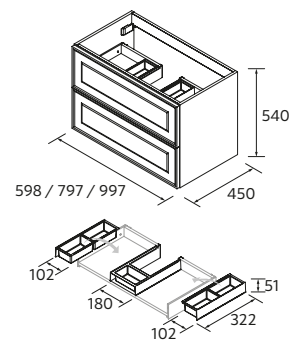

MÓVEL SUSPENSO RENOIR 2 GAVETAS

	White cotton	Moon grey	Black velvet	Green forest	Macchiato	Night blue	Blue fog	€
600	91299	119548	91300	91303	91301	91302	91324	622
800	91305	119549	91306	91309	91307	91308	91325	691
1000	91311	119550	91312	91315	91313	91314	91326	771