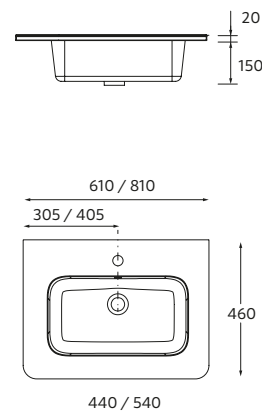

UNIIQ
Porcelana branca mate

Centrado		€
610	113427	197
810	113428	246

Combine com a válvula de porcelana Cerax Ver pág. 304