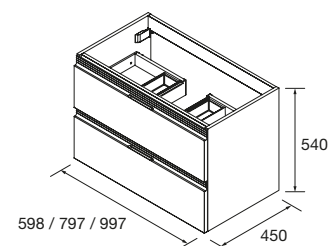

new original E-05 5

E-05 5 GRASS VB.

MÓVEL SUSPENSO EMMA 2 GAVETAS

	White cotton	Moon grey	Green forest	Cajun	Terracota	Blue fog	€
600	119039	119041	119042	119040	119044	119043	616
800	119045	119047	119048	119046	119050	119049	669
1000	119051	119053	119054	119052	119056	119055	728

Os acessórios INTRA só podem ser combinados com a lavatório de apoio EMMA