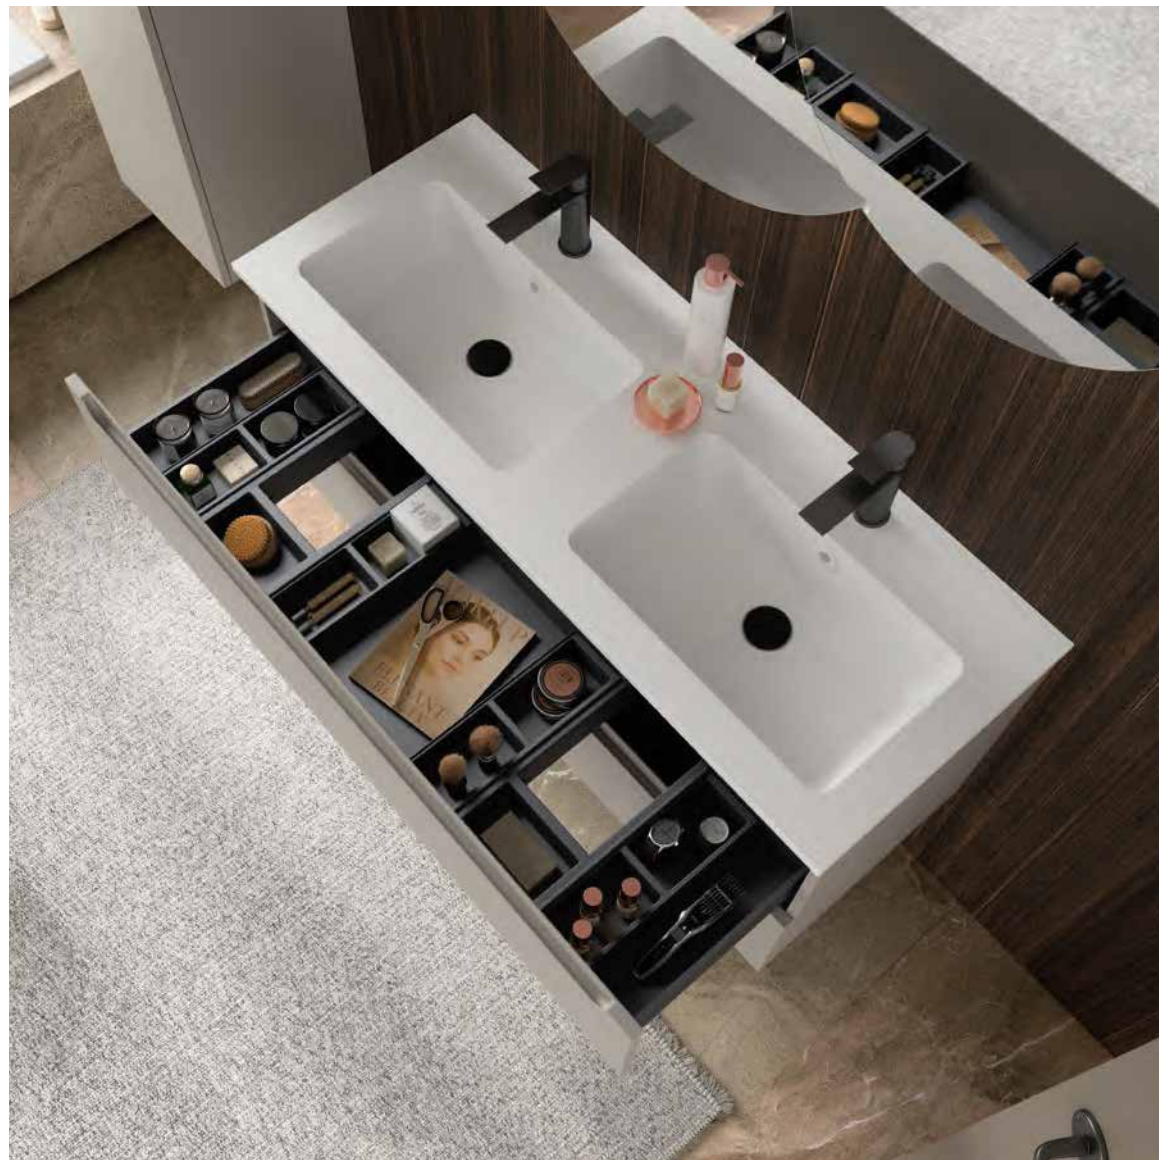

MONTERREY 1100/E BLACK VELVET
A partir de 1363€

Um lavatório à medida é possível com nossos lavatórios personalizados, escolha o tipo e a posição da pia, torneira de parede e toalheiro, e você terá um lavatórios único.

MONTERREY 1200 MOON GREY
A partir de 1406€