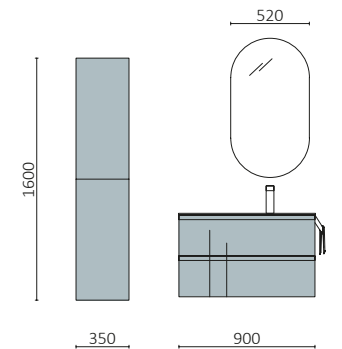

MAM 900/E BLUE FOG		€
113808	Móvel suspenso MAM 900 esquerdo Blue fog	1120
83946	Lavatório MAM 910 esquerdo Carga mineral branca mate	265
PREÇO TOTAL		1385
113741	Espelho OLIMPIA 920	293
103973	Sifão POSYX Latão cromado	48
102304	Válvula clic-clac FLOW Chrome	59
23027	Barra toalheiro JAZZ Branco	46
81731	Pilar suspenso ALLIANCE Blue fog	466