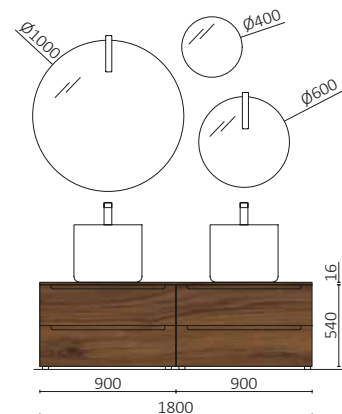

P.212

MONTERREY 1800 NOZ MAYA		€
102940	Móvel suspenso MONTERREY 900 Noz Maya x 2	1210
102260	Tampo à medida 1401 - 1800 Noz Maya	224
114525	MONOLITH ROUND Branco brilho x 2	684
97257	Jogo 4 pés de suporte Matt grey x 2	42
PREÇO TOTAL		2160
91132	Espelho OASIS 1000	122
91130	Espelho OASIS 600	68
103356	Espelho OASIS 400	63
97640	Aplique JUDI x 2	86
103975	Sifão SMART Latão cromado x 2	138
114576	Válvula clic-clac CERAX Branco brilho x 2	66