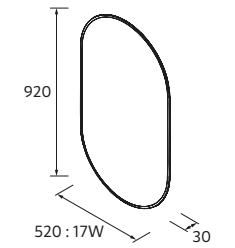

OLIMPIA

	/	€	Black velvet	€	Ouro	€
920	113741	293	113740	354	113739	354

ORGANIC

	/	€
600	26775	400
800	26776	436