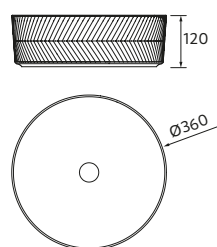

BOL
Solid surface

	Matt white	€
390	26536	270