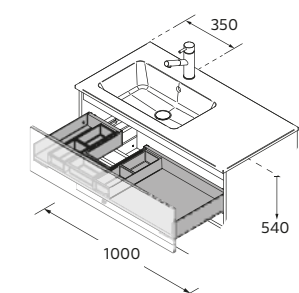

GAVETA COM ABERTURA PARA SIFÃO, DIREITA

	Onix	€
1000	103417	180