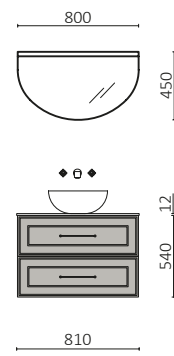

RENOIR 800 MOON GREY		€
119549	Móvel suspenso RENOIR 800 Moon grey	691
91332	Puxador STYLE 192 Matt gold x 2	48
97497	Tampo 800 Solid surface branco mate	210
26536	Lavatório de pousar BOL Matt white	270
PREÇO TOTAL		1219
120109	Espelho LENA	263
103973	Sifão POSYX Latão cromado	48
119871	Válvula clicker/aberta ELIA Solid surface branco mate	98

P.80