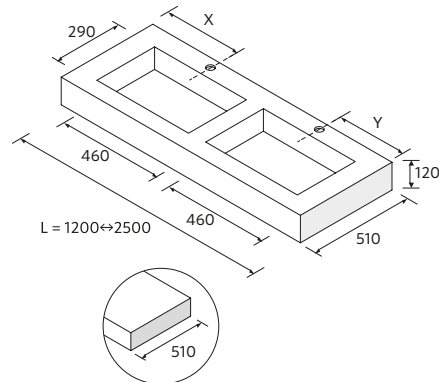

TAMPOS COMPAKT COM LAVATÓRIO INTEGRADO (460) E PROFUNDIDADE DE 510 MM

	Carvalho Montana	Havana	Marmol branco	Cemento	Grafite stone	€
1201 - 1400	119924	83998	25486	25614	103205	1251
1401 - 1600	119925	84000	25487	25615	103206	1380
1601 - 1800	119926	84001	25488	25616	103207	1508
1801 - 2000	119927	84012	25489	25617	103208	1637
2001 - 2500	119928	84013	25490	25618	103209	2021