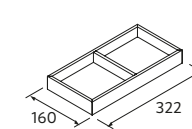

ORGANIZAÇÃO INTERIOR DE GAVETAS, 2 ABERTURAS