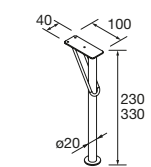

ORGANIZAÇÃO INTERIOR DE GAVETAS, 6 ABERTURAS

	Preto	€
273 x 322	104583	62

CONJUNTO DE 2 PÉS DEVA 230 / 330

	Branco	Preto	Chrome	€
230	84128	84129	84130	55
330	84125	84126	84127	59