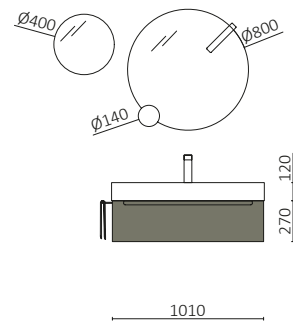

P.201

MONTERREY 1000 GREEN FOREST		€
96447	Coqueta suspensa MONTERREY 1000 Green forest	444
23397	Lavatório VENETO 1010 Branco brilho	282
97657	Toalheiro LLOYD Matt white	91
PREÇO TOTAL		817
91131	Espelho OASIS 800	90
97640	Aplique JUDI	43
24569	Espelho Ø140 mm	64
103356	Espelho OASIS 400	63
102307	Jogo de sifão reduzido CONEX Branco	59
102304	Válvula clic-clac FLOW Chrome	59