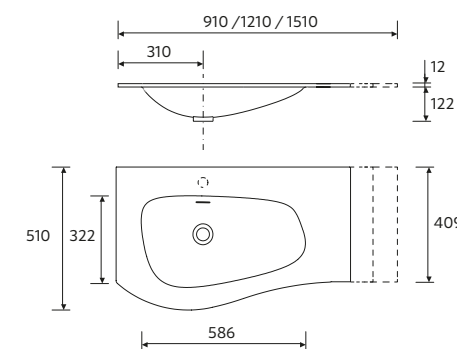

MAM SEM FURAÇÃO PARA TORNEIRA
Solid surface branco mate

Zona de apoio à direita	€
910 87596	426
1210 121620	526
1510 121849	680

Zona de apoio à esquerda	€
910 87597	426
1210 121621	526
1510 121850	680

É necessário preencher o formulário de pedido.