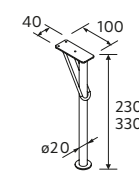

ORGANIZAÇÃO INTERIOR DE GAVETAS, 6 ABERTURAS

	Preto	€
273 x 322	104583	62

CONJUNTO DE 2 PÉS DEVA 230 / 330

	Branco	Preto	Chrome	€
230	84128	84129	84130	55
330	84125	84126	84127	59