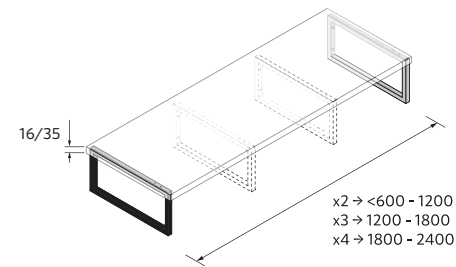

SUPORTE BANCADA TOALHEIRO

420 x 200 x 20 mm

	Matt white	Matt black	Chrome	€
420	89603	91492	91493	113