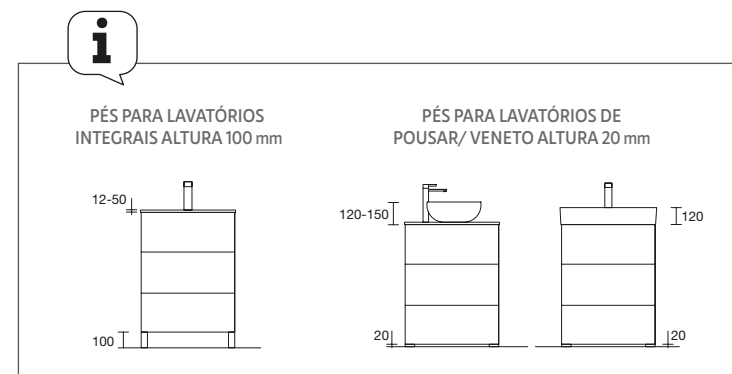

GAVETA COM ABERTURA PARA SIFÃO

	Onix	€
600	103143	138
800	103144	159
1000	103145	180
1200	103146	202

GAVETA COM ABERTURA PARA SIFÃO

	Onix	€
1200	120624	223

GAVETA COM ABERTURA PARA SIFÃO, DIREITA

	Onix	€
900	103628	169
1000	103417	180
1200	103419	202

GAVETA COM ABERTURA PARA SIFÃO, ESQUERDA

	Onix	€
900	103629	169
1000	103418	180
1200	103420	202

BANDEJA SIFÃO

	Onix	€
165	118947	58

GAVETA METÁLICA SEM ABERTURA PARA SIFÃO

	Onix	€
600	103306	138
700	103307	148
800	103308	159
900	103309	169
1000	103310	180
1200	103311	202

ORGANIZAÇÃO INTERIOR DE GAVETAS, 1 ABERTURA

	Preto	€
160 x 322	104592	40

ORGANIZAÇÃO INTERIOR DE GAVETAS, 2 ABERTURAS

	Preto	€
160 x 322	104593	58

ORGANIZAÇÃO INTERIOR DE GAVETAS, 6 ABERTURAS

	Preto	€
273 x 322	104583	62

CONJUNTO DE 4 PÉS, 40MM

	Matt white	Matt black	Chrome	€
100	83817	83425	83819	16

CONJUNTO DE 4 PÉS, Ø 60 MM

	Matt grey	€
30	97257	21

CONJUNTO DE 4 PÉS, Ø 28 MM

	Matt white	Matt black	Chrome	€
100	97249	97250	97251	42