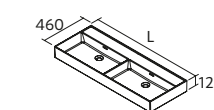

VENETO SEM FURAÇÃO PARA TORNEIRA

Porcelana Branco brilho

Centrado			Duplo		
		€			€
1010	85911	282	1210	85913	449