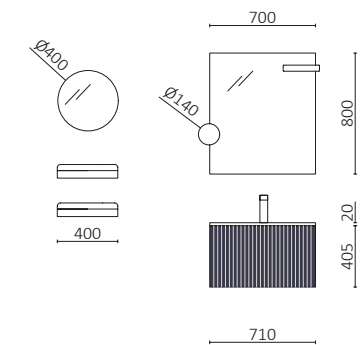

P.168

BIBA 700 NIGHT BLUE

		€
103044	Móvel suspenso BIBA 700 Night blue	509
103335	Puxador FIBI Brushed gold	18
26782	Lavatório CONSTANZA 710 Branco brilho	146
PREÇO TOTAL		673
16909	Espelho SENA 700	87
24569	Espelho Ø140 mm	64
97640	Aplique JUDI	43
102307	Jogo de sifão reduzido CONEX Branco	59
103356	Espelho OASIS 400	63
82333	Prateleira 400 Solid surface branco mate x 2	206