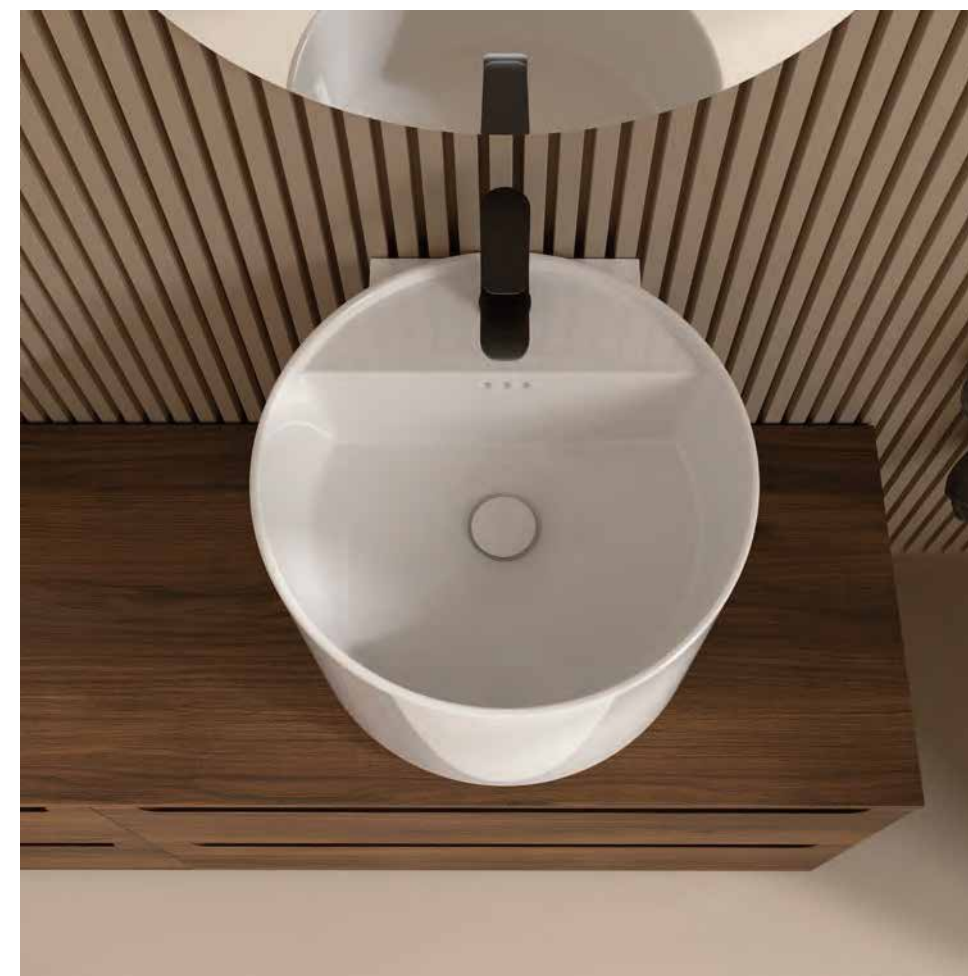

MONTERREY 1200 MOON GREY  
A partir de 1406€

MONTERREY 1100/E BLACK VELVET  
A partir de 1363€

MONTERREY 1600 BLUE FOG  
A partir de 1690€

Lavatórios Monolith em porcelana para criar espaços singulares.  
Mude o conceito de banho e estilize sua estadia.