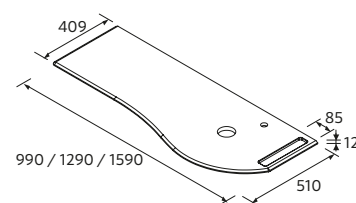

TAMPO MAM SURFACE COM TOALHEIRO E

ESQUERDA

	Solid surface branco mate	€	Ardósia preta	€	Marmol branco	€	Terrazo natura	€
990	85968	381	96760	435	97392	435	103296	435
1290	85970	417	96761	481	97393	481	103297	481
1590	91129	567	96762	642	97394	642	103298	642