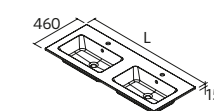

## VILNA

Mineralsolid branco mate

Centrado			Duplo			Zona de apoio à direita			Zona de apoio à esquerda		
		€			€			€			€
605	91234	<b>282</b>	1205	91237	<b>487</b>	905	97042	<b>427</b>	905	97041	<b>427</b>
805	91235	<b>339</b>	1605	97056	<b>695</b>	1005	97045	<b>448</b>	1005	97044	<b>448</b>
1005	91236	<b>396</b>				1605	97055	<b>695</b>	1605	97054	<b>695</b>