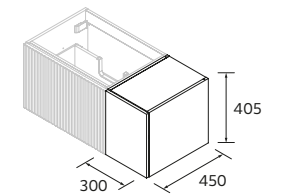

Coqueta 405

As coquetas Alliance de 405 mm de altura permitem aumentar a funcionalidade do móvel Biba e adaptá-lo às tuas necessidades, oferecendo mais versatilidade e estilo ao espaço de banho.

			€									€	
300	119659	119658	103165	182	103154	119657	103155	103159	103156	103161	103158	103157	204