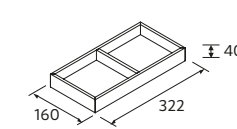

ORGANIZAÇÃO INTERIOR DE GAVETAS, 2 ABERTURAS