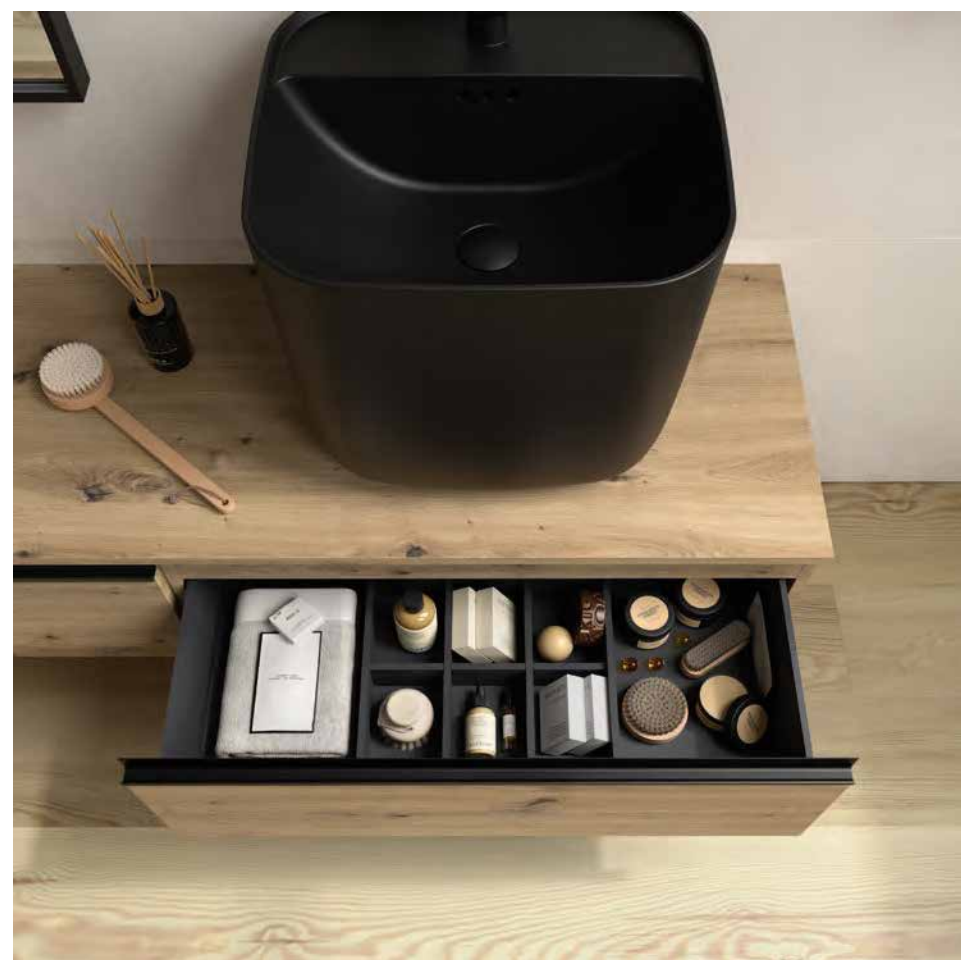

SPIRIT 1600/E CARVALHO MONTANA
A partir de 1389€

Suavidade de movimento e estética minimalista com os interiores da gaveta metálica
Grass V8