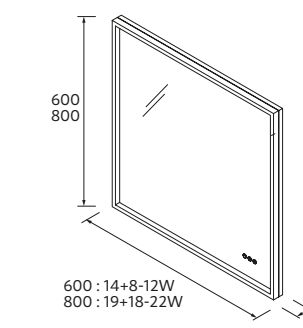

KORI CURVE

	/	€
600	113757	423
800	113758	530
1000	113759	637