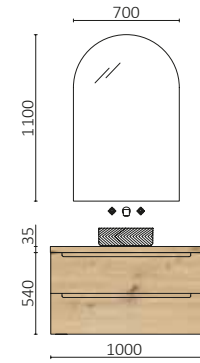

P.200

MONTERREY 1000 CARVALHO MONTANA		€
119326	Móvel suspenso MONTERREY 1000 Carvalho Montana	622
120082	Tampo 1000 Carvalho Montana	302
114522	Lavatório de pousar DUNE Sand	289
PREÇO TOTAL		1213
113754	Espelho EMILE 700	436
103973	Sifão POSYX Latão cromado	48
102303	Válvula aberta FLOW Chrome	56