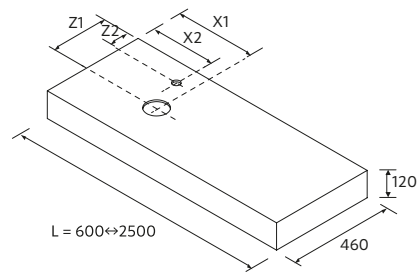

Veja o nosso guia de furações para tampos

Suportes com regulação e esquadros de fixação incluídos 105 x 415 mm.

TAMPOS COMPAKT COM PROFUNDIDADE DE 460 MM PARA LAVATÓRIOS DE POUSAR

	Carvalho Montana	Havana	Marmol branco	Cemento	Grafite stone	€
600 - 800	119993	84040	26019	26045	103256	492
801 - 1000	119994	84041	26020	26046	103257	621
1001 - 1200	119995	84042	26021	26047	103258	749
1201 - 1400	119996	84043	26022	26048	103259	877
1401 - 1600	119997	84045	26023	26049	103260	1005
1601 - 1800	119998	84046	26024	26050	103261	1134
1801 - 2000	119999	84047	26025	26051	103262	1262
2001 - 2500	120000	84048	26026	26052	103263	1647