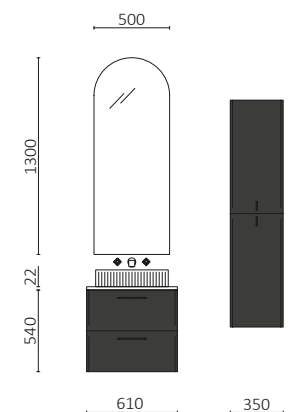

UNIIQ 600 BLACK VELVET		€
96613	Móvel suspenso UNIIQ 600 Matt black	460
113767	Puxador OMEGA 190 Brushed gold x 2	54
95083	Tampo UNIIQ 600 Calacatta	380
114534	Lavatório de pousar VENICE Matt white	193
PREÇO TOTAL		1087
113753	Espelho EMILE 500	393
103973	Sifão POSYX Latão cromado	48
24699	Pilar suspenso UNIIQ Matt black	534
113769	Puxador OMEGA 62 Brushed gold x 2	28

P.124