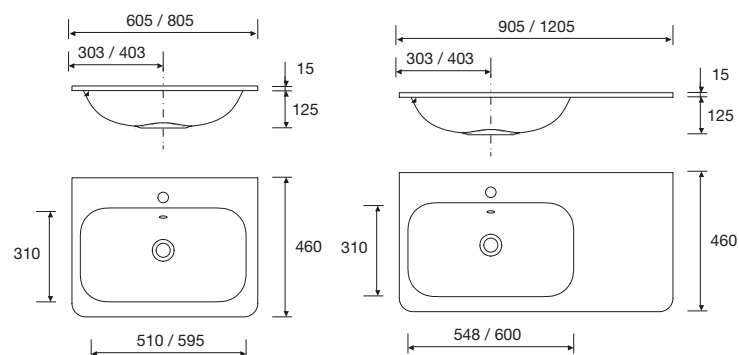

Standard

Toalheiro

UNIIQ
Mineralsolid branco mate

Centrado	€	Zona de apoio à direita	€	Zona de apoio à esquerda	€	
605	97058	395	905	24543	427	
805	97059	417	1205	24545	491	
				905	24544	427
				1205	24546	491

UNIIQ COM OU SEM TOALHEIRO
Solid surface branco mate

Centrado	€	Zona de apoio à direita	€	Zona de apoio à esquerda	€	
610-690	96787	491	910-990	96789	524	
810-890	96788	513	1210-1290	97377	588	
				910-990	103182	524
				1210-1290	103183	588

Combina-o com a nova válvula Elia em solid surface. Ver pág. 304.