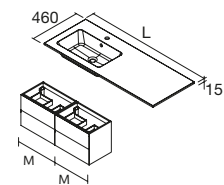

Zona de apoio à direita	€	
905	97042	427
1005	97045	448
1205	97048	481

Zona de apoio à esquerda	€	
905	97041	427
1005	97044	448
1205	97047	481

Zona de apoio à direita	€	
1405	97052	534
1605	97055	695

Zona de apoio à esquerda	€	
1405	97051	534
1605	97054	695