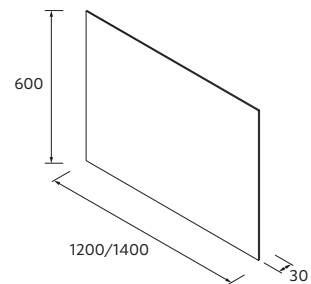

SENA

	/	€
1200	17893	112
1400	84861	134

OASIS

	/	€
400	103356	63
600	91130	68
800	91131	90
1000	91132	122