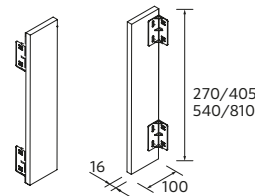

RÉGUA DE REMATE 16MM

	Carvalho Sienna	Carvalho Montana	Noz Maya	€	Branco brilho	White cotton	Moon grey	Black velvet	Green forest	Macchiato	Terracota	Night blue	Blue fog	€
270	120066	120070	102793	17	24305	96800	120074	96809	102791	102790	103625	102788	102789	17
405	120067	120071	102813	22	-	102815	120075	102814	102810	102809	102812	102807	102808	22
540	120068	120072	102799	28	24312	96810	120076	96811	102797	102796	103626	102794	102795	28
810	120069	120073	102800	34	102801	102803	120077	102802	103725	103724	103627	103722	103723	34

Lavatórios

SUSPENSÃO