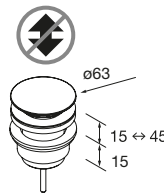

JOGOS DE DESCARGA/SIFÃO

VÁLVULA ABERTA FLOW

Matt black	Chrome	€
102305	102303	56