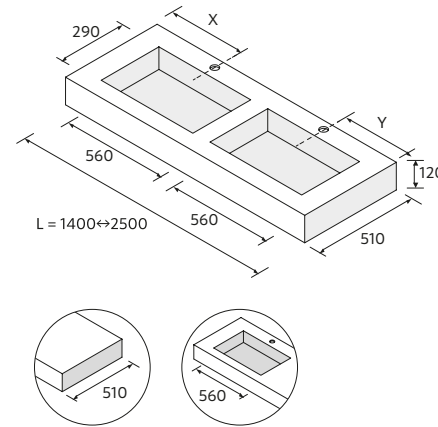

TAMPOS COMPAKT COM LAVATÓRIO INTEGRADO (560) E PROFUNDIDADE DE 510 MM

	Carvalho Montana	Havana	Marmol branco	Cemento	Grafite stone	€
1400 - 1600	120041	84118	83362	83414	103230	1398
1601 - 1800	120042	84119	83363	83415	103231	1525
1801 - 2000	120043	84120	83364	83416	103232	1655
2001 - 2500	120044	84121	83365	83417	103233	2039