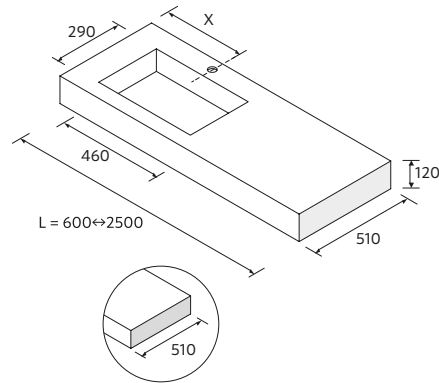

TAMPOS COMPAKT COM LAVATÓRIO INTEGRADO (460) E PROFUNDIDADE DE 510 MM

	Carvalho Montana	Havana	Marmol branco	Cemento	Grafite stone	€
600 - 800	119916	83986	25478	25606	103197	652
801 - 1000	119917	83987	25479	25607	103198	781
1001 - 1200	119918	83988	25480	25608	103199	909
1201 - 1400	119919	83989	25481	25609	103200	1036
1401 - 1600	119920	83990	25482	25610	103201	1166
1601 - 1800	119921	83991	25483	25611	103202	1294
1801 - 2000	119922	83992	25484	25612	103203	1423
2001 - 2500	119923	83993	25485	25613	103204	1807