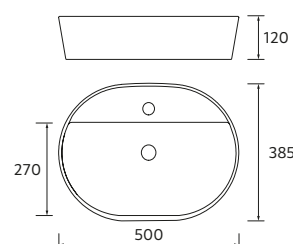

TENTO

Porcelana

420	24551	176
500	24552	195