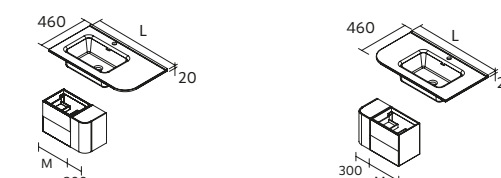

Zona de apoio à direita		€	Zona de apoio à esquerda		€
910	113794	310	910	113793	310