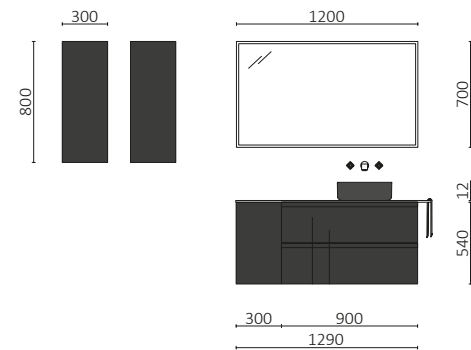

MAM 1290/E BLACK VELVET		€
113805	Móvel suspenso MAM 900 esquerdo Black velvet	1120
91033	Coqueta suspensa MAM 300 esquerdo Black velvet	273
97393	Tampo MAM 1290 esquerdo com toalheiro Marmol branco	481
114519	Lavatório de pousar KANDY Matt black	268
PREÇO TOTAL		2142
103364	Espelho MITO LINE 1200 Preto	578
103973	Sifão POSYX Latão cromado	48
102305	Válvula aberta FLOW Matt black	56
96942	Módulo ALLIANCE 800 Black velvet x 2	446

P.102