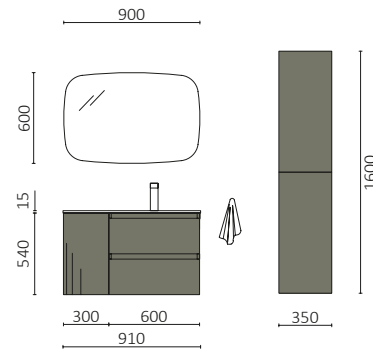

P.236

SPIRIT 900/E GREEN FOREST		€
103470	Móvel suspenso SPIRIT 600 Green forest	428
97038	Coqueta suspensa ALLIANCE 300 Green forest	337
113793	Lavatório CONSTANZA 900 esquerda Matt white	310
PREÇO TOTAL		1075
113751	Espelho LOUIS 600	380
103973	Sifão POSYX Latão cromado	48
114578	Válvula clic-clac CERAX Matt black	33
96743	Pilar suspenso ALLIANCE Green forest	466
82197	Cabide LISSY Matt black	20