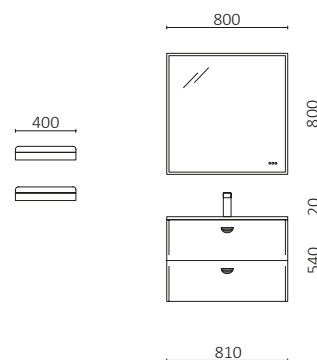

UNIIQ 800 WHITE COTTON		€
96620	Móvel suspenso UNIIQ 800 Matt white	481
113764	Puxador EMOJI Mokka x 2	38
113428	Lavatório UNIIQ 810 Matt white	246
PREÇO TOTAL		765
113761	Espelho MEMPHIS 800	487
103973	Sifão POSYX Latão cromado	48
114577	Válvula clic-clac CERAX Matt white	33
82333	Prateleira 400 Solid surface branco mate x 2	206

P.122