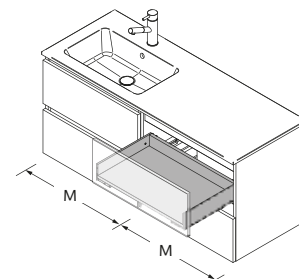

GAVETA METÁLICA SEM ABERTURA PARA SIFÃO

	Onix	€
600	103306	138
800	103308	159
1000	103310	180