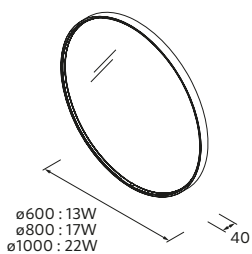

ESPELHOS COM LUZ LED

ORLEANS

	/	€
600	97586	366
700	97596	400
800	97597	431
900	97598	477
1000	97599	498
1200	97600	520
1400	97601	534

GLOBE

	/	Preto	Ouro	€
600	113742	113743	113744	366
800	113745	113746	113747	393
1000	113748	113749	113750	460

MITO LINE

	Preto	€
600	103361	427
800	103362	481
1000	103363	524
1200	103364	578

MITO CURVE

	Preto	€
600	103358	422
800	103359	465
1000	103360	593

Espelhos

ESPELHOS COM LUZ LED

MEMPHIS

	/	€
600	113760	434
800	113761	487
1000	113762	541
1200	113763	594

KORI LINE

	/	€
600	113755	423
800	113756	530

KORI CURVE

	/	€
600	113757	423
800	113758	530
1000	113759	637

- Sensor anti-embaciamento
- Regulação de temperatura
- Ligado / desligado regulação da intensidade