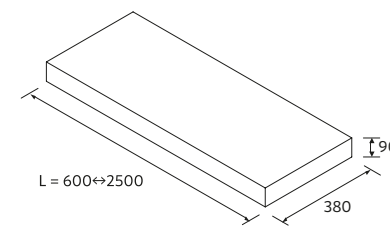

P.150

COMPAKT 1400 GRAFITE STONE		€
103278	Tampo COMPAKT 51, 1401 - 1600 Grafite stone	1126
114520	Lavatório de pousar LOOP Matt black x 2	642
PREÇO TOTAL		1768
113759	Espelho KORI CURVE 1000	637
103974	Sifão SMART Matt black x 2	138
102305	Válvula aberta FLOW Matt black x 2	112
103246	Prateleira COMPAKT 42, 1201 - 1400 Grafite stone	870
103340	Prateleira toalheiro SQUARE Matt black x 2	118
103244	Prateleira COMPAKT 42, 801 - 1000 Grafite stone	613
103356	Espelho OASIS 400 x 2	126
91238	Aplique GILDA 90 x 2	86
24569	Espelho Ø140 mm	64

P.152

COMPAKT 1400 MARMOL BRANCO		€
25429	Tampo COMPAKT 46, 1201 - 1400 Marmol branco	1024
PREÇO TOTAL		1024
91115	Espelho REFLEXO 1400	465
103975	Sifão SMART Latão cromado	69
102303	Válvula aberta FLOW Chrome	56
26194	Toalheiro COMPAKT Matt white	112
96448	Coqueta suspensa MONTERREY 1200 White cotton	487
96890	Tampo 1200 White cotton	106

! Suportes com regulação e esquadros de fixação incluídos 80x340 mm.

PRATELEIRAS COMPAKT COM PROFUNDIDADE 380 MM

	Carvalho Montana	Havana	Marmol branco	Cemento	Grafite stone	€
600 - 800	119973	84078	25929	25945	103235	476
801 - 1000	119974	84079	25930	25946	103236	603
1001 - 1200	119975	84080	25931	25947	103237	732
1201 - 1400	119976	84081	25932	25948	103238	860
1401 - 1600	119977	84082	25933	25949	103239	988
1601 - 1800	119978	84083	25934	25950	103240	1116
1801 - 2000	119979	84084	25935	25951	103241	1244
2001 - 2500	119980	84085	25936	25952	103242	1502

PRATELEIRAS COMPAKT COM PROFUNDIDADE 420 MM