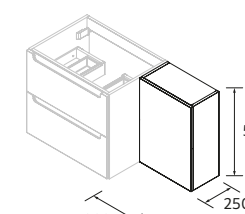

COQUETA ALLIANCE PARA PROFUNDIDADE REDUZIDA