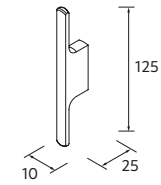

M modular E-05 5

MÓVEL SUSPENSO BIBA COM 1 GAVETA

NOTA: necessita sifão reduzido para lavatórios integrados.

	Carvalho Sienna	Carvalho Montana	Noz Maya	€	White cotton	Moon grey	Black velvet	Green forest	Macchiato	Terracota	Night blue	Blue fog	€
600	119103	119097	102247	391	102241	119092	102964	102979	102244	102989	102974	102969	413
700	119104	119098	102947	402	102943	119093	102965	102980	102945	102990	102975	102970	423
800	119105	119099	102248	413	102242	119094	102966	102981	102245	102991	102976	102971	434
900	119106	119100	102948	428	102944	119095	102967	102982	102946	102992	102977	102972	449
1000	119107	119101	102249	444	102243	119096	102968	102983	102246	102993	102978	102973	466

M modular E-05 5

PUXADOR FIBI

126	103336	103335	103334	18

PUXADOR BAO

120	102265	102263	102264	14

MÓVEL SUSPENSO BIBA COM 1 GAVETA + 1 GAVETA INTERIOR

NOTA: necessita sifão reduzido para lavatórios integrados.

	Carvalho Sienna	Carvalho Montana	Noz Maya	€	White cotton	Moon grey	Black velvet	Green forest	Macchiato	Terracota	Night blue	Blue fog	€
600	119087	119082	103013	466	103003	119077	103033	103048	103008	103058	103043	103038	487
700	119088	119083	103014	487	103004	119078	103034	103049	103009	103059	103044	103039	509
800	119089	119084	103015	509	103005	119079	103035	103050	103010	103060	103045	103040	530
900	119090	119085	103016	536	103006	119080	103036	103051	103011	103061	103046	103041	557
1000	119091	119086	103017	563	103007	119081	103037	103052	103012	103062	103047	103042	584

PUXADOR LINA

600	102300	102302	102301	22
700	105678	105680	105679	23
800	103955	103957	103956	24
900	105681	105683	105682	27
1000	103958	103960	103959	29

MÓVEL BIBA 2 GAVETAS