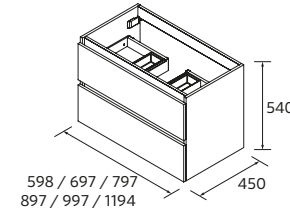

COQUETA SUSPENSA SPIRIT 1 GAVETA SEM ABERTURA PARA SIFÃO

	Carvalho Sienna	Carvalho Montana	Noz Maya	€	Branco brilho	White cotton	Moon grey	Black velvet	Green forest	Macchiato	Terracota	Night blue	Blue fog	€
600	119348	119344	102848	289	22630	96396	119340	96412	103438	103421	103442	103430	103425	311
800	119349	119345	102847	332	22631	96397	119341	96413	103439	103422	103443	103431	103426	354
1000	119350	119346	102846	375	22632	96398	119342	96414	103440	103423	103444	103432	103427	396
1200	119351	119347	102845	418	26626	96399	119343	96415	103441	103424	103445	103433	103428	439