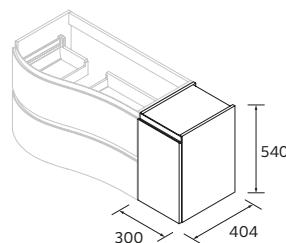

DIREITA

COQUETA MAM 1 PORTA D

								€
300	83870	119553	91034	96739	83866	83869	83867	273