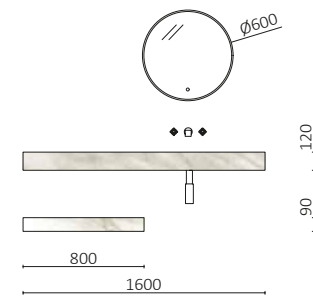

COMPAKT 1600 MARMOL BRANCO		€
83357	Tampo COMPAKT 51, 1401 - 1600 Marmol branco	1183
PREÇO TOTAL		1183
113744	Espelho GLOBE 600 Ouro	366
102303	Válvula aberta FLOW Chrome	56
25969	Prateleira COMPAKT 42, 600 - 800 Marmol branco	486

P.145