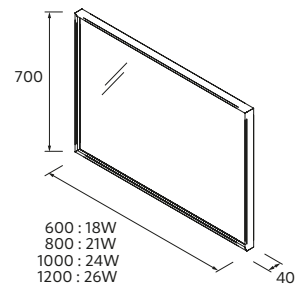

MITO CURVE

	Preto	€
600	103358	422
800	103359	465
1000	103360	593