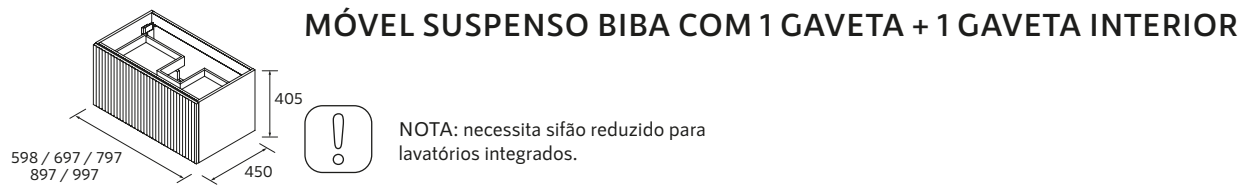

**MÓVEL SUSPENSO BIBA COM 1 GAVETA + 1 GAVETA INTERIOR**

NOTA: necessita sifão reduzido para lavatórios integrados.

	Carvalho Sienna	Carvalho Montana	Noz Maya	€	White cotton	Moon grey	Black velvet	Green forest	Macchiato	Terracota	Night blue	Blue fog	€
600	119087	119082	103013	<b>466</b>	103003	119077	103033	103048	103008	103058	103043	103038	<b>487</b>
700	119088	119083	103014	<b>487</b>	103004	119078	103034	103049	103009	103059	103044	103039	<b>509</b>
800	119089	119084	103015	<b>509</b>	103005	119079	103035	103050	103010	103060	103045	103040	<b>530</b>
900	119090	119085	103016	<b>536</b>	103006	119080	103036	103051	103011	103061	103046	103041	<b>557</b>
1000	119091	119086	103017	<b>563</b>	103007	119081	103037	103052	103012	103062	103047	103042	<b>584</b>