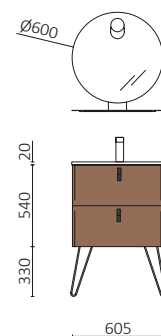

UNIIQ 600 CAJUN		€
117883	Móvel suspenso UNIIQ 600 Cajun	460
113734	Puxador UNIIQ Matt black x 2	14
97058	Lavatório UNIIQ 600 Mineralsolid mate	395
24714	Jogo 2 pés de suporte UNIIQ Preto	53
PREÇO TOTAL		922
120111	Espelho MIKE 600	378
103973	Sifão POSYX Latão cromado	48
114577	Válvula clic-clac CERAX Matt white	33

P.118