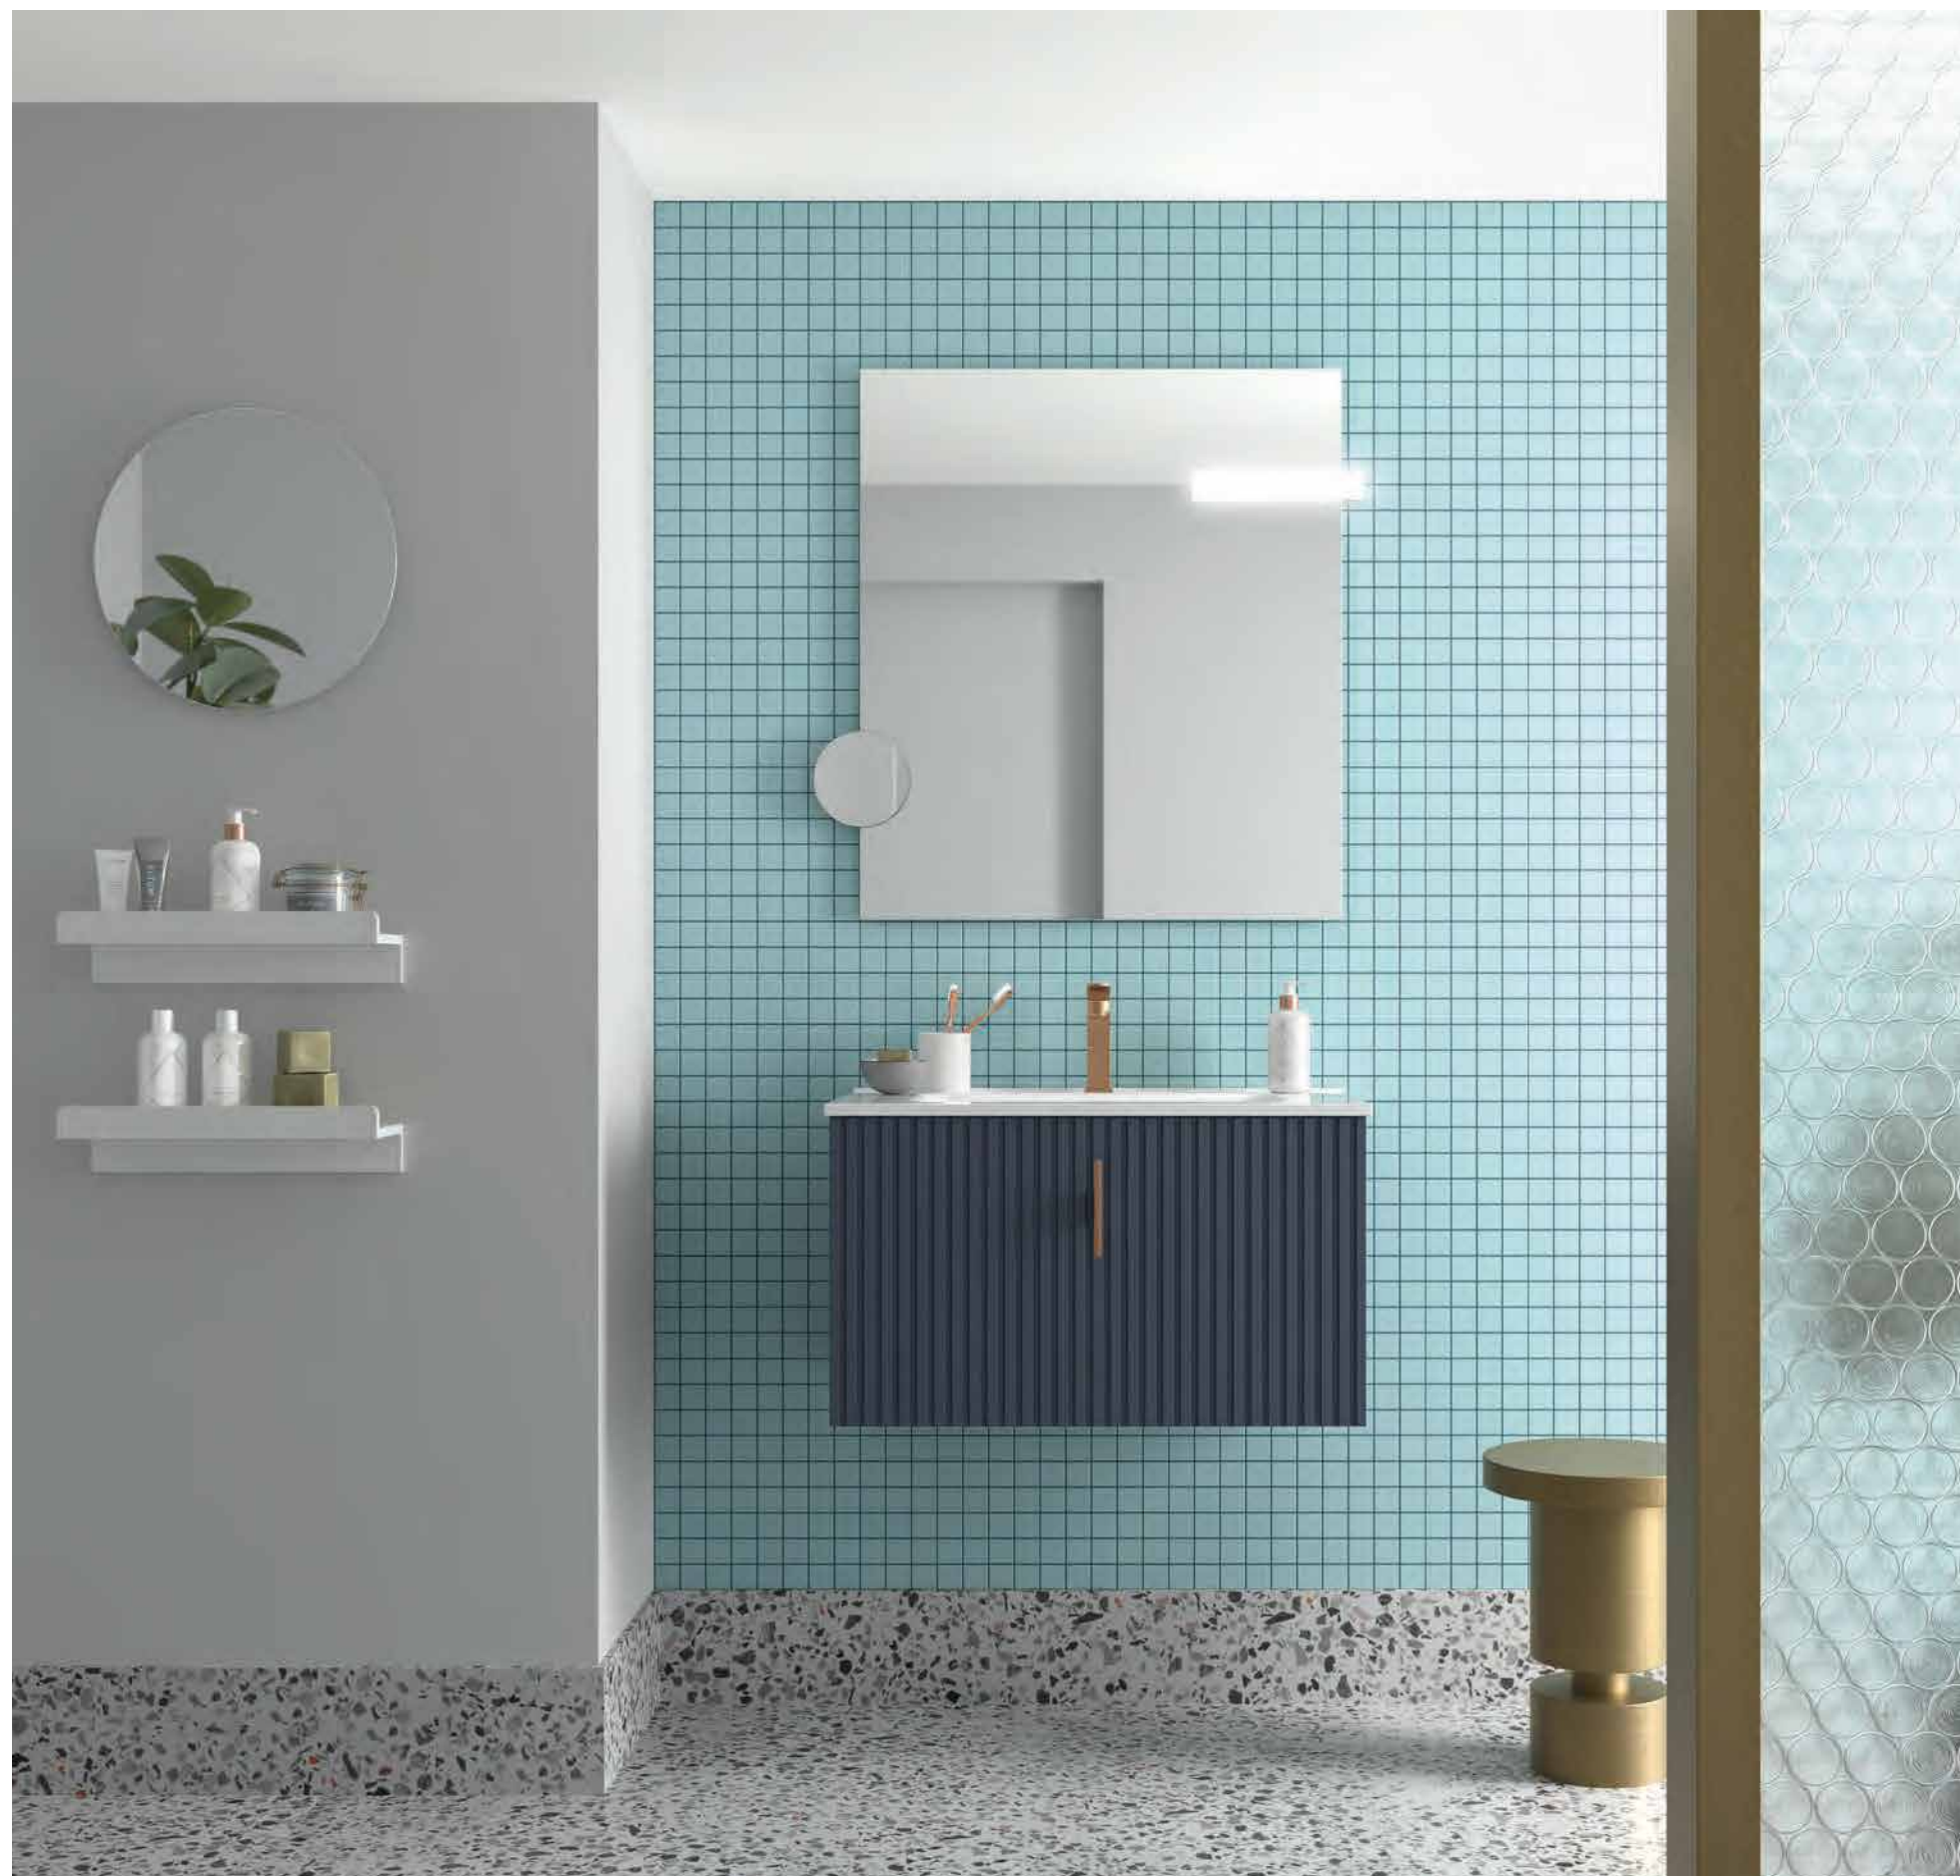

Interiores que se adaptam às suas necessidades, escolha a solução de 1 gaveta contêiner de grande capacidade ou a solução de 2 gavetas com gaveta interna para organizar os objetos pequenos.
Ambas as opções com caixa metálica Grass V8