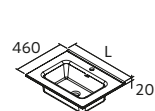

CONSTANZA

Porcelana preto mate

Centrado			Duplo		
		€			€
610	113789	196	1210	113792	460
810	113790	248			
1010	113791	288