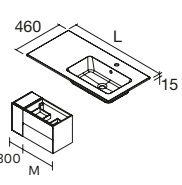

Zona de apoio à direita	€	
905	97042	427
1005	97045	448
1205	97048	481

Zona de apoio à esquerda	€	
905	97041	427
1005	97044	448
1205	97047	481

Zona de apoio à direita	€	
1405	97052	534
1605	97055	695

Zona de apoio à esquerda	€	
1405	97051	534
1605	97054	695