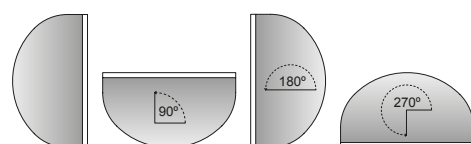

ESPELHOS COM LUZ LED

**ESPELHO MIKE**

	/	€
600	120111	378
800	120112	483

**ESPELHO JOHN**

	/	€
600	120113	394
800	120114	499
1000	120115	604

**ESPELHO LENA**

	/	€
800	120109	263

Espeijos