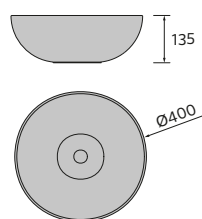

KANDY

Porcelana