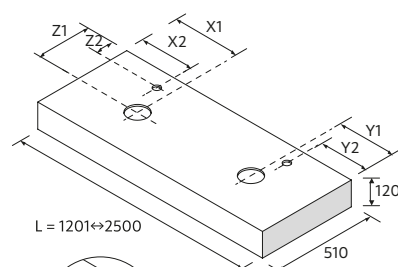

TAMPOS COMPAKT COM PROFUNDIDADE DE 510 MM PARA LAVATÓRIOS DE POUSAR

	Carvalho Montana	Havana	Marmol branco	Cemento	Grafite stone	€
1201 - 1400	120014	84072	26093	26121	103277	998
1401 - 1600	120015	84073	26094	26122	103278	1126
1601 - 1800	120016	84074	26095	26123	103279	1254
1801 - 2000	120017	84075	26096	26124	103280	1382
2001 - 2500	120018	84076	26097	26125	103281	1767

MONOLITH ROUND

Porcelana

	Branco brilho	€	Matt black	€
450	114525	342	114526	461

MONOLITH SQUARE

Porcelana

	Branco brilho	€	Matt black	€
420	114523	342	114524	461

ALTIRO

Porcelana

	Matt white	€
390	24555	209

LOKUM

Porcelana

	Matt black	€
400	87734	213

KANDY

Porcelana

	Branco brilho	€	Matt black	€
360	91489	140	114519	268

COZY

Porcelana

	Matt white	€
420	114532	214

VENICE

Porcelana

	Matt white	Matt black	€
480	114534	114535	193

DUNE

Porcelana

	Sand	€
360	114522	289

LOOP

Porcelana

	Matt black	Matt grey	€
410	114520	114521	321

VARMEGA

Porcelana

	Branco brilho	€
500	24553	164

TALEA

Solid surface

	Matt white	€	Matt black	€
360	97649	270	97652	291

TENTO

Porcelana

	Branco brilho	€
420	24551	176
500	24552	195

BOL

Solid surface

	Matt white	€
390	26536	270

BULKAN

Solid surface

	Matt black	€
390	91491	291

EMMA

Solid surface

	Matt white	€
510	119075	357
710	119076	442

Descubra os novos acessórios INTRA, desenhados exclusivamente para o lavatório EMMA. Encontre-os na pág 335!

CARLA

Porcelana

	Branco brilho	€	Clay	Denim	Hunter	€
460	103343	128	102280	102282	102283	235

BICA

Solid surface

	Matt white	€	Matt black	€	Moon grey	Green forest	Macchiato	Terracota	Night blue	Blue fog	€
390	97647	270	97648	291	120102	103315	102271	103314	103313	103312	320