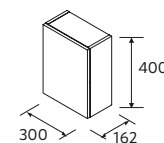

MÓDULO ALLIANCE 400 1 PORTA