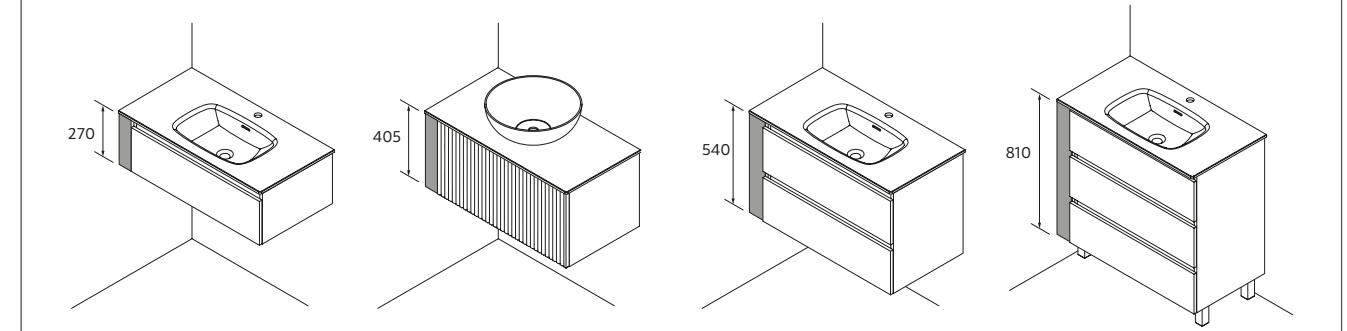

Réguas de remate recomendadas para tampos e lavatórios à parede

RÉGUA DE REMATE 16MM

	Carvalho Sienna	Carvalho Montana	Noz Maya	€	Branco brilho	White cotton	Moon grey	Black velvet	Green forest	Macchiato	Terracota	Night blue	Blue fog	€
270	120066	120070	102793	17	24305	96800	120074	96809	102791	102790	103625	102788	102789	17
405	120067	120071	102813	22	-	102815	120075	102814	102810	102809	102812	102807	102808	22
540	120068	120072	102799	28	24312	96810	120076	96811	102797	102796	103626	102794	102795	28
810	120069	120073	102800	34	102801	102803	120077	102802	103725	103724	103627	103722	103723	34