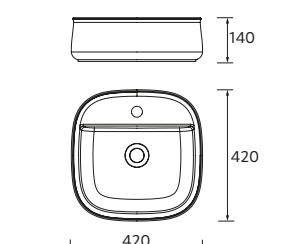

ALTIRO

Porcelana

390	24555	209

LOKUM

Porcelana

400	87734	213

KANDY

Porcelana

360	91489	140	114519	268

VARMEGA

Porcelana

500	24553	164

TENTO

Porcelana

420	24551	176
500	24552	195

CARLA

Porcelana

460	103343	128	102280	102282	102283	235

VENICE

Porcelana

480	114534	114535	193

COZY

Porcelana

420	114532	214