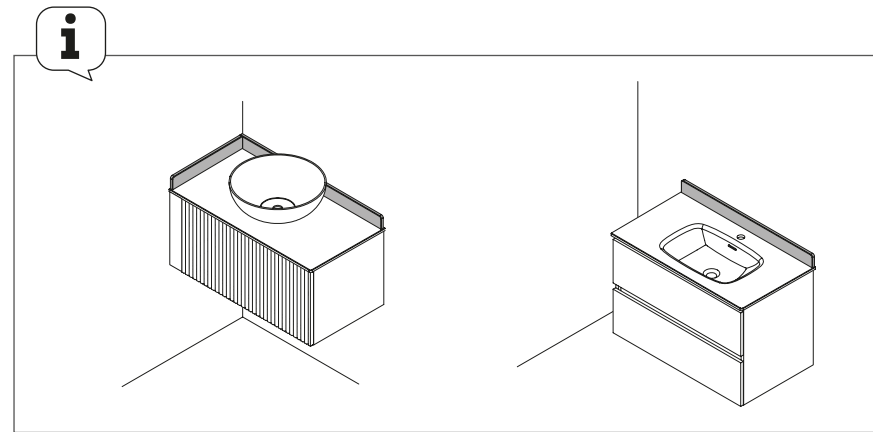

Terminações disponíveis

FAIXA FRONTAL PARA TAMPO

Solid surface

	Solid surface branco mate	Ardósia preta	€	Marmol branco	Terrazo natura	€
<1000	85486	91264	65	97581	103282	65
1001 - 1400	85487	91265	92	97582	103283	92
1401 - 1800	85488	91266	119	97583	103284	119
1801 - 2000	85489	91267	133	97584	103285	133
2001 - 2400	85490	91268	160			

Descarregue aqui o formulário www.salgar.net