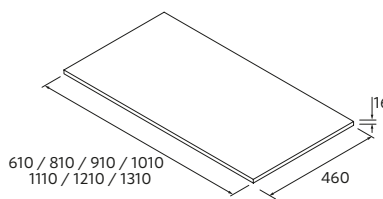

### TAMPOS 16 MM

610 / 810 / 910 / 1010 / 1110 / 1210 / 1310

460

	Carvalho Sienna	Carvalho Montana	Noz Maya	Branco brilho	White cotton	Black velvet	€
600	117890	117897	102253	22960	96819	96820	74
800	117892	117899	102254	22964	96848	96861	85
900	117893	117900	102820	97401	97402	97403	90
1000	117894	117901	102255	22968	96864	96880	96
1100	121492	121494	121496	121498	121500	121502	101
1200	117895	117902	102256	22972	96890	96898	106
1300	121493	121495	121497	121499	121501	121503	111