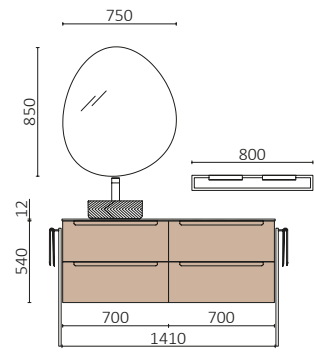

P.198

MONTERREY 1400 MACCHIATO		€
96474	Móvel suspenso MONTERREY 700 Macchiato x 2	1232
113975	Tampo 1400 Marmol branco	326
114522	Lavatório de pousar DUNE Sand	289
PREÇO TOTAL		1847
120110	Espelho SHARON	441
118947	bandeja sifão Onix	58
103973	Sifão POSYX Latão cromado	48
97673	Frontal metálico LLOYD 800 Matt white	149
97659	Prateleira LLOYD 220 Matt white x 2	162
97717	Estrutura metálica LLOYD ALTA Matt white x 2	418
97708	Junção LLOYD MOVÉL Matt white x 4	192
97657	Toalheiro LLOYD Matt white x 2	182