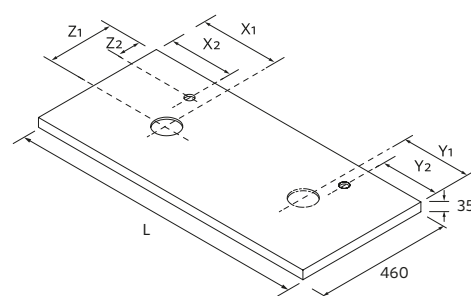

TAMPOS 35 MM À MEDIDA E COM MECANIZADO

		€
<600	120085	225
601 - 1000	120086	347
1001 - 1400	120087	442
1401 - 1800	120088	505
1801 - 2000	120089	645
2001 - 2400	120090	781