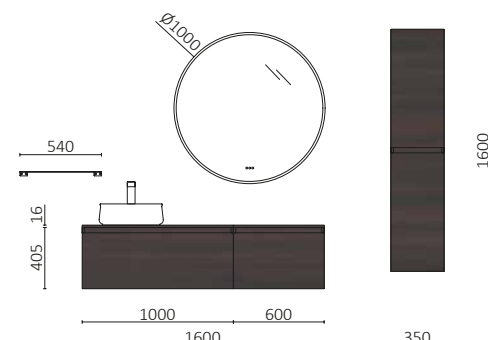

MARA 1600 EUCALIPTO OCEANIA		€
114001	Móvel suspenso MARA 1000 Eucalipto Oceania	760
113995	Móvel suspenso MARA 600 Eucalipto Oceania	627
114032	Tampo MARA 1600 Eucalipto Oceania	427
114532	Lavatório de pousar COZY Matt white	214
PREÇO TOTAL		2028
113759	Espelho KORI CURVE 1000	637
103976	Sifão CONEX Latão cromado	91
102305	Válvula aberta FLOW Matt black	56
114017	Pilar MARA Eucalipto Oceania	1109
103338	Toalheiro SQUARE BARRA 540 Matt black	74