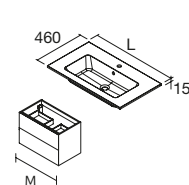

MINERALSOLID

VILNA
Mineralsolid branco mate

i

Se for solicitado um lavatório duplo para um móvel de 1200 mm, será imprescindível incluir a gaveta com salva-sifão duplo.

Centrado	€	
605	91234	282
705	97039	320
805	91235	339
905	97040	374
1005	91236	396
1205	91327	476

1 lavatório, 2 torneiras	€	
1205	97046	476

Duplo	€	
1205	91237	487
1405	97053	534
1605	97056	695

i

Se for solicitado um lavatório descentrado para um móvel de 900, 1000 ou 1200 mm, será imprescindível incluir uma gaveta salva-sifão descentrada

Zona de apoio à direita	€	
905	97042	427
1005	97045	448
1205	97048	481

Zona de apoio à esquerda	€	
905	97041	427
1005	97044	448
1205	97047	481

Zona de apoio à direita	€	
1405	97052	534
1605	97055	695

Zona de apoio à esquerda	€	
1405	97051	534
1605	97054	695

DESENHADO E FABRICADO PELA SALGAR

A nossa unidade própria de produção em Solid Surface, uma das maiores da Europa, permite-nos criar bancadas e lavatórios exclusivos, adaptados a cada espaço e estilo.

DESIGN SOB MEDIDA

Bancadas e lavatórios personalizáveis
Opções com frente e/ou toalheiro Ao lavatório
Modelos retos ou curvos e ampla variedade de cores

RESISTÊNCIA E DURABILIDADE

100% resistente à água e à humidade
Superfície não porosa, antimanchas e resistente a riscos
Material reparável e duradouro, pensado para o uso diário

HIGIENE E CUIDADO

Superfície antibacteriana natural
Sem juntas visíveis, evita o acúmulo de sujidade
Fácil de limpar e manter

SUSTENTABILIDADE E BEM-ESTAR

Livre de emissões VOC, respeitando a qualidade do ar em casa
Reparável e renovável, sempre como novo
Produzido com processos ambientalmente responsáveis

ESSENCIAL
Escolha a bacia Lago 460 ou Naila e selecione o largura do lavatório, a posição da bacia e o mecanismo para torneira.