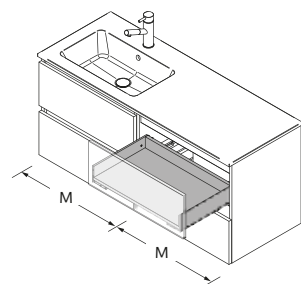

**JOGO 2 PÉS CROMADOS**

	Gloss anodized	€
330	23899	27

**BANDEJA SIFÃO**

	Onix	€
165	118947	58

**GAVETA METÁLICA SEM ABERTURA PARA SIFÃO**

	Onix	€
600	103306	138
700	103307	148
800	103308	159
900	103309	169
1000	103310	180
1200	103311	202