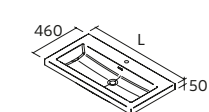

TOSCANA

Carga mineral branco brilho

Centrado			Duplo		
	€			€	
605	20748	247	1205	20753	423
805	20750	271			
1005	20752	306