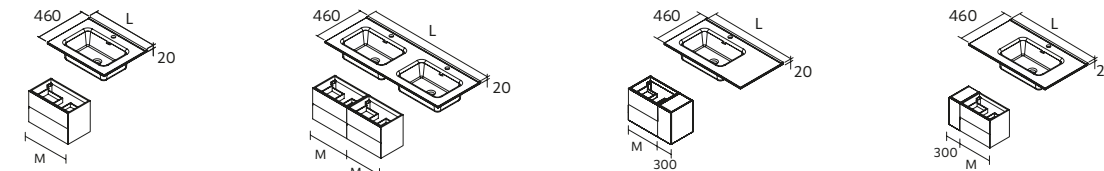

**i**

Se for solicitado um lavatório duplo para um móvel de 1200 mm, será imprescindível incluir a gaveta com salva-sifão duplo.

**CONSTANZA**  
Porcelana branca mate

Centrado	€	Duplo	€	Zona de apoio à direita	€	Zona de apoio à esquerda	€	
610	113774	196	1210	113780	460	910	113782	310
710	113775	221	1410	120123	512	1010	113784	363
810	113776	248	<b>new</b>			1110	113786	417
910	113777	272				1210	113788	427
1010	113778	288						
1200	113779	384						