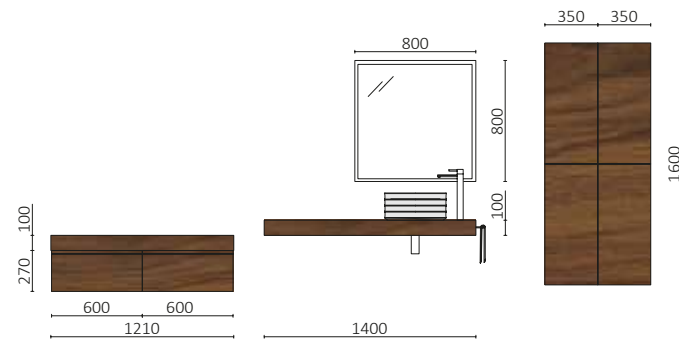

P.202

MONTERREY 1200 NOZ MAYA		€
113894	Tampo DOMUS 1400 Noz Maya	332
114521	Lavatório de pousar LOOP Matt grey	321
PREÇO TOTAL		653
113761	Espelho MEMPHIS 800	487
113796	Toalheiro LYRA Preto	54
103974	Sifão SMART Matt black	69
102305	Válvula aberta FLOW Matt black	56
102909	Coqueta suspensa MONTERREY 600 Noz Maya x 2	740
113891	Tampo DOMUS 1200 Noz Maya	289
102835	Pilar suspenso ALLIANCE Noz Maya x 2	868