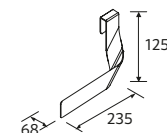

TOALHEIRO LATERAL JAZZ PARA MÓVEL

				€
235	23027	27042	23024	46