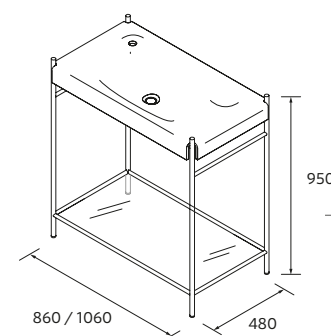

new original E-05 5

E-05 5

OCEAN ICONIC

Conjunto composto por lavatório Solid Surface termoformado, estrutura metálica soldada e prateleira de vidro temperado.

CONJUNTO MÓVEL + LAVATÓRIO OCEAN

	Preto	€
860	120595	1225
1060	120596	1288

Combina-o com a nova válvula Elia em solid surface. Ver pág. 304.