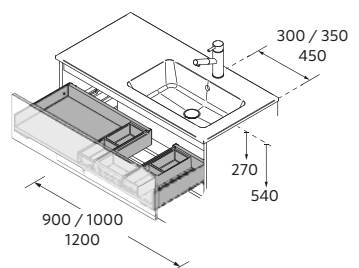

GAVETA COM ABERTURA PARA SIFÃO, DIREITA

	Onix	€
900	103628	169
1000	103417	180
1200	103419	202

GAVETA COM ABERTURA PARA SIFÃO, ESQUERDA

	Onix	€
900	103629	169
1000	103418	180
1200	103420	202

JOGO 2 PÉS CROMADOS

	Gloss anodized	€
330	23899	27