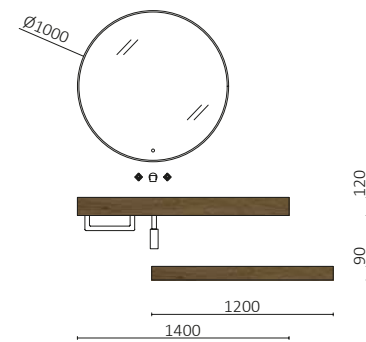

COMPAKT 1400 HAVANA		€
83972	Tampo COMPAKT 46, 1201 - 1400 Havana	1024
PREÇO TOTAL		1024
113749	Espelho GLOBE 1000 Preto	460
103974	Sifão SMART Matt black	69
102305	Válvula aberta FLOW Matt black	56
26195	Toalheiro COMPAKT Matt black	112
84080	Prateleira COMPAKT 38, 1001 - 1200 Havana	732

P.148