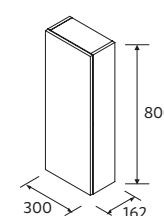

MÓDULO ALLIANCE 800 1 PORTA