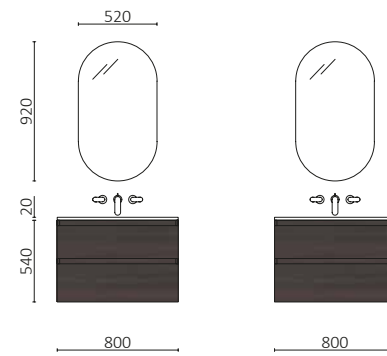

MARA 800 EUCALIPTO OCEANIA		€
114007	Móvel suspenso MARA 800 Eucalipto Oceania x 2	1882
114558	Lavatório CONSTANZA 810 Branco brilho x 2	324
PREÇO TOTAL		2206
113741	Espelho OLIMPIA 920 x 2	586
103973	Sifão POSYX Latão cromado x 2	96
102304	Válvula clic-clac FLOW Chrome x 2	118

P.60