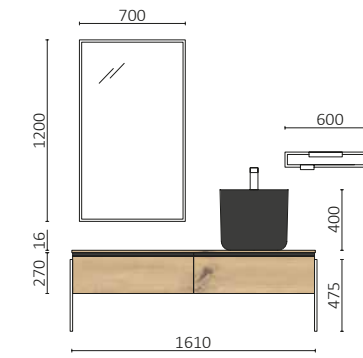

SPIRIT

SPIRIT 1220/D CARVALHO SIENNA  
A partir de 1207€

SPIRIT 600 WHITE COTTON  
A partir de 744€

SPiRiT 1200 BLUE FOG  
A partir de 2505€

P.228

**SPiRiT 1600/E CARVALHO MONTANA**

	€
119345 Coqueta suspensa SPiRiT 800 Carvalho Montana x 2	664
90993 Puxador SPiRiT 800 Matt black x 2	40
120063 Tampo à medida 1401 - 1800 Carvalho Montana	224
114524 MONOLITH SQUARE Matt black	461
<b>PREÇO TOTAL</b>	<b>1389</b>
103364 Espelho MITO LINE 1200 Preto	578
103973 Sifão POSYX Latão cromado	48
114578 Válvula clic-clac CERAX Matt black	33
97721 Estrutura metálica LLOYD BAIXA Matt black x 2	352
97710 Junção LLOYD MOVÉL Matt black x 4	192
97675 Frontal metálico LLOYD 600 Matt black	139
97665 Cabide LLOYD Matt black	41
97666 Prateleira LLOYD 220 Matt black	81