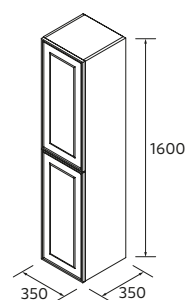

PILARES RENOIR 1600 2 PORTAS

	White cotton	Moon grey	Black velvet	Green forest	Macchiato	Night blue	Blue fog	€
350	91317	119575	91318	91321	91319	91320	91323	529