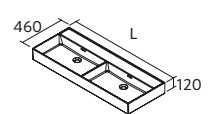

VENETO SEM FURAÇÃO PARA TORNEIRA

Porcelana Branco brilho

Centrado			Duplo		
		€			€
1010	85911	282	1210	85913	449