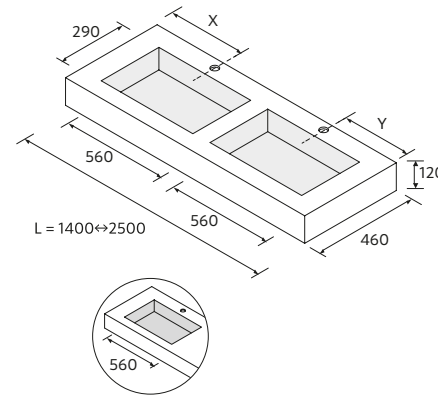

TAMPOS COMPAKT COM LAVATÓRIO INTEGRADO (560) E PROFUNDIDADE DE 460 MM

	Carvalho Montana	Havana	Marmol branco	Cemento	Grafite stone	€
1400 - 1600	120029	84105	83349	83401	103218	1386
1601 - 1800	120030	84106	83350	83402	103219	1514
1801 - 2000	120031	84107	83351	83403	103220	1642
2001 - 2500	120032	84108	83352	83404	103221	2027