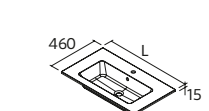

## VILNA

Mineralsolid branco mate

Centrado			Duplo			Zona de apoio à direita			Zona de apoio à esquerda		
	€			€		€		€		€	
605	91234	<b>282</b>	1205	91237	<b>487</b>	1005	97045	<b>448</b>	1005	97044	<b>448</b>
805	91235	<b>339</b>	1605	97056	<b>695</b>	1605	97055	<b>695</b>	1605	97054	<b>695</b>
1005	91236	<b>396</b>									