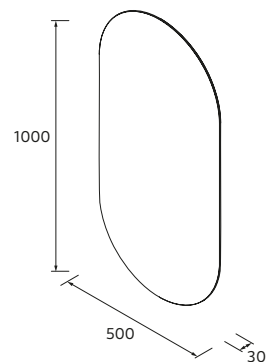

ESPELHOS COM LUNA POLIDA 5MM

SENA

	/	€
* 400	16906	77
* 500	16907	81
600	16908	84
700	16909	87
800	16910	90
900	16911	93
1000	16912	102
* 1200	87584	123
* 1400	87585	145

* 400, 500, 1200 e 1400 não são reversíveis

SENA

	/	€
1200	17893	112
1400	84861	134

OASIS

	/	€
400	103356	63
600	91130	68
800	91131	90
1000	91132	122

OVALO

	/	€
500	103357	106

ESPELHO BEAUTY AUMENTO

	/	€
140	24569	64

Peça multiencaixe para unir o espelho ao móvel.

ESPELHO BEAUTY AUMENTO ÍMAN

	/	€
140	26777	77

Espelho com íman com placa de metal 400x140mm para fixá-lo na parte de trás do espelho.

ESPELHO BEAUTY PAREDE

	/	€
200	26768	63

ESPELHO BEAUTY PAREDE COM LUZ

	/	€
215	26769	243