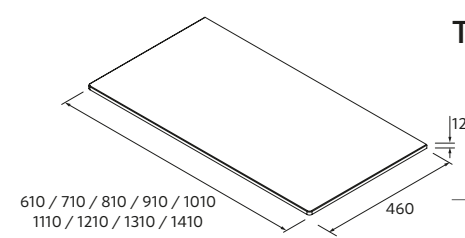

TAMPOS 12 MM

	Solid surface branco mate	€	Ardósia preta	€	Marmol branco	€	Terrazo natura	€
600	97495	189	97501	242	97507	242	102266	242
700	97496	200	97502	252	97508	252	103299	252
800	97497	210	97503	263	97509	263	102267	263
900	97498	221	97504	273	97510	273	103300	273
1000	97499	231	97505	284	97511	284	102268	284
1100	120156	242	120158	294	120160	294	120162	294
1200	97500	252	97506	305	97512	305	102270	305
1300	120157	263	120159	315	120161	315	120163	315
1400	113973	273	113974	326	113975	326	113976	326