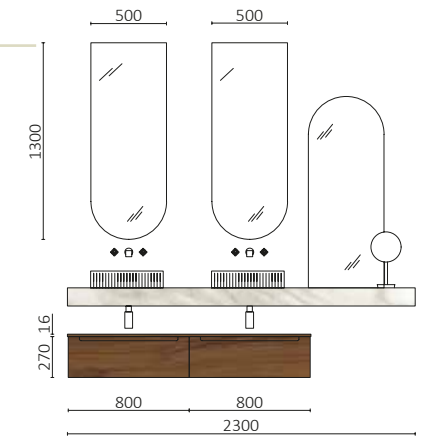

COMPAKT 2300 MARMOL BRANCO		€
26031	Tampo COMPAKT 46, 2001 - 2500 Marmol branco	1755
114534	Lavatório de pousar VENICE Matt white x 2	386
PREÇO TOTAL		2141
113753	Espelho EMILE 500 x 3	1179
102303	Válvula aberta FLOW Chrome x 2	112
102910	Coqueta suspensa MONTERREY 800 Noz Maya x 2	782
102260	Tampo à medida 1401 - 1800 Noz Maya	224

P.146