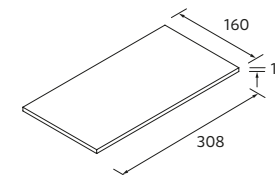

PRATELEIRA INTRA-RETANGULAR