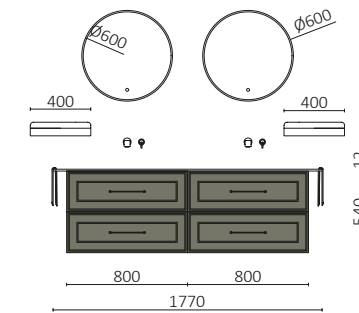

RENOIR 1600 GREEN FOREST		€
91309	Móvel suspenso RENOIR 800 Green forest x 2	1382
91335	Puxador STYLE 192 Matt black x 4	96
120325	Lavatório à medida LAGO 1711 - 1810 Solid surface branco mate	1049
PREÇO TOTAL		2527
113743	Espelho GLOBE 600 Preto x 2	732
103973	Sifão POSYX Latão cromado x 2	96
102306	Válvula clic-clac FLOW Matt black x 2	118
82333	Prateleira 400 Solid surface branco mate x 2	206