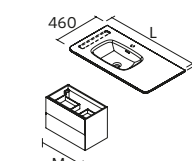

UNIIQ COM OU SEM TOALHEIRO
Solid surface branco mate

Centrado	€	Zona de apoio à direita	€	Zona de apoio à esquerda	€	
610-690	96787	491	910-990	96789	524	
810-890	96788	513	1210-1290	97377	588	
				910-990	103182	524
				1210-1290	103183	588