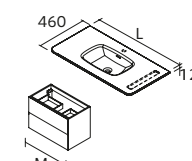

UNIIQ COM OU SEM TOALHEIRO
Solid surface branco mate

Centrado	€	Zona de apoio à direita	€	Zona de apoio à esquerda	€	
610-690	96787	491	910-990	96789	524	
810-890	96788	513	1210-1290	97377	588	
				910-990	103182	524
				1210-1290	103183	588