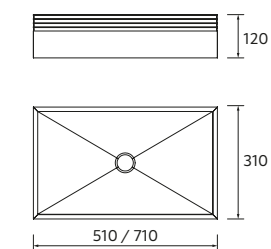

BICA
Solid surface

	Matt white	€	Matt black	€
390	97647	270	97648	291